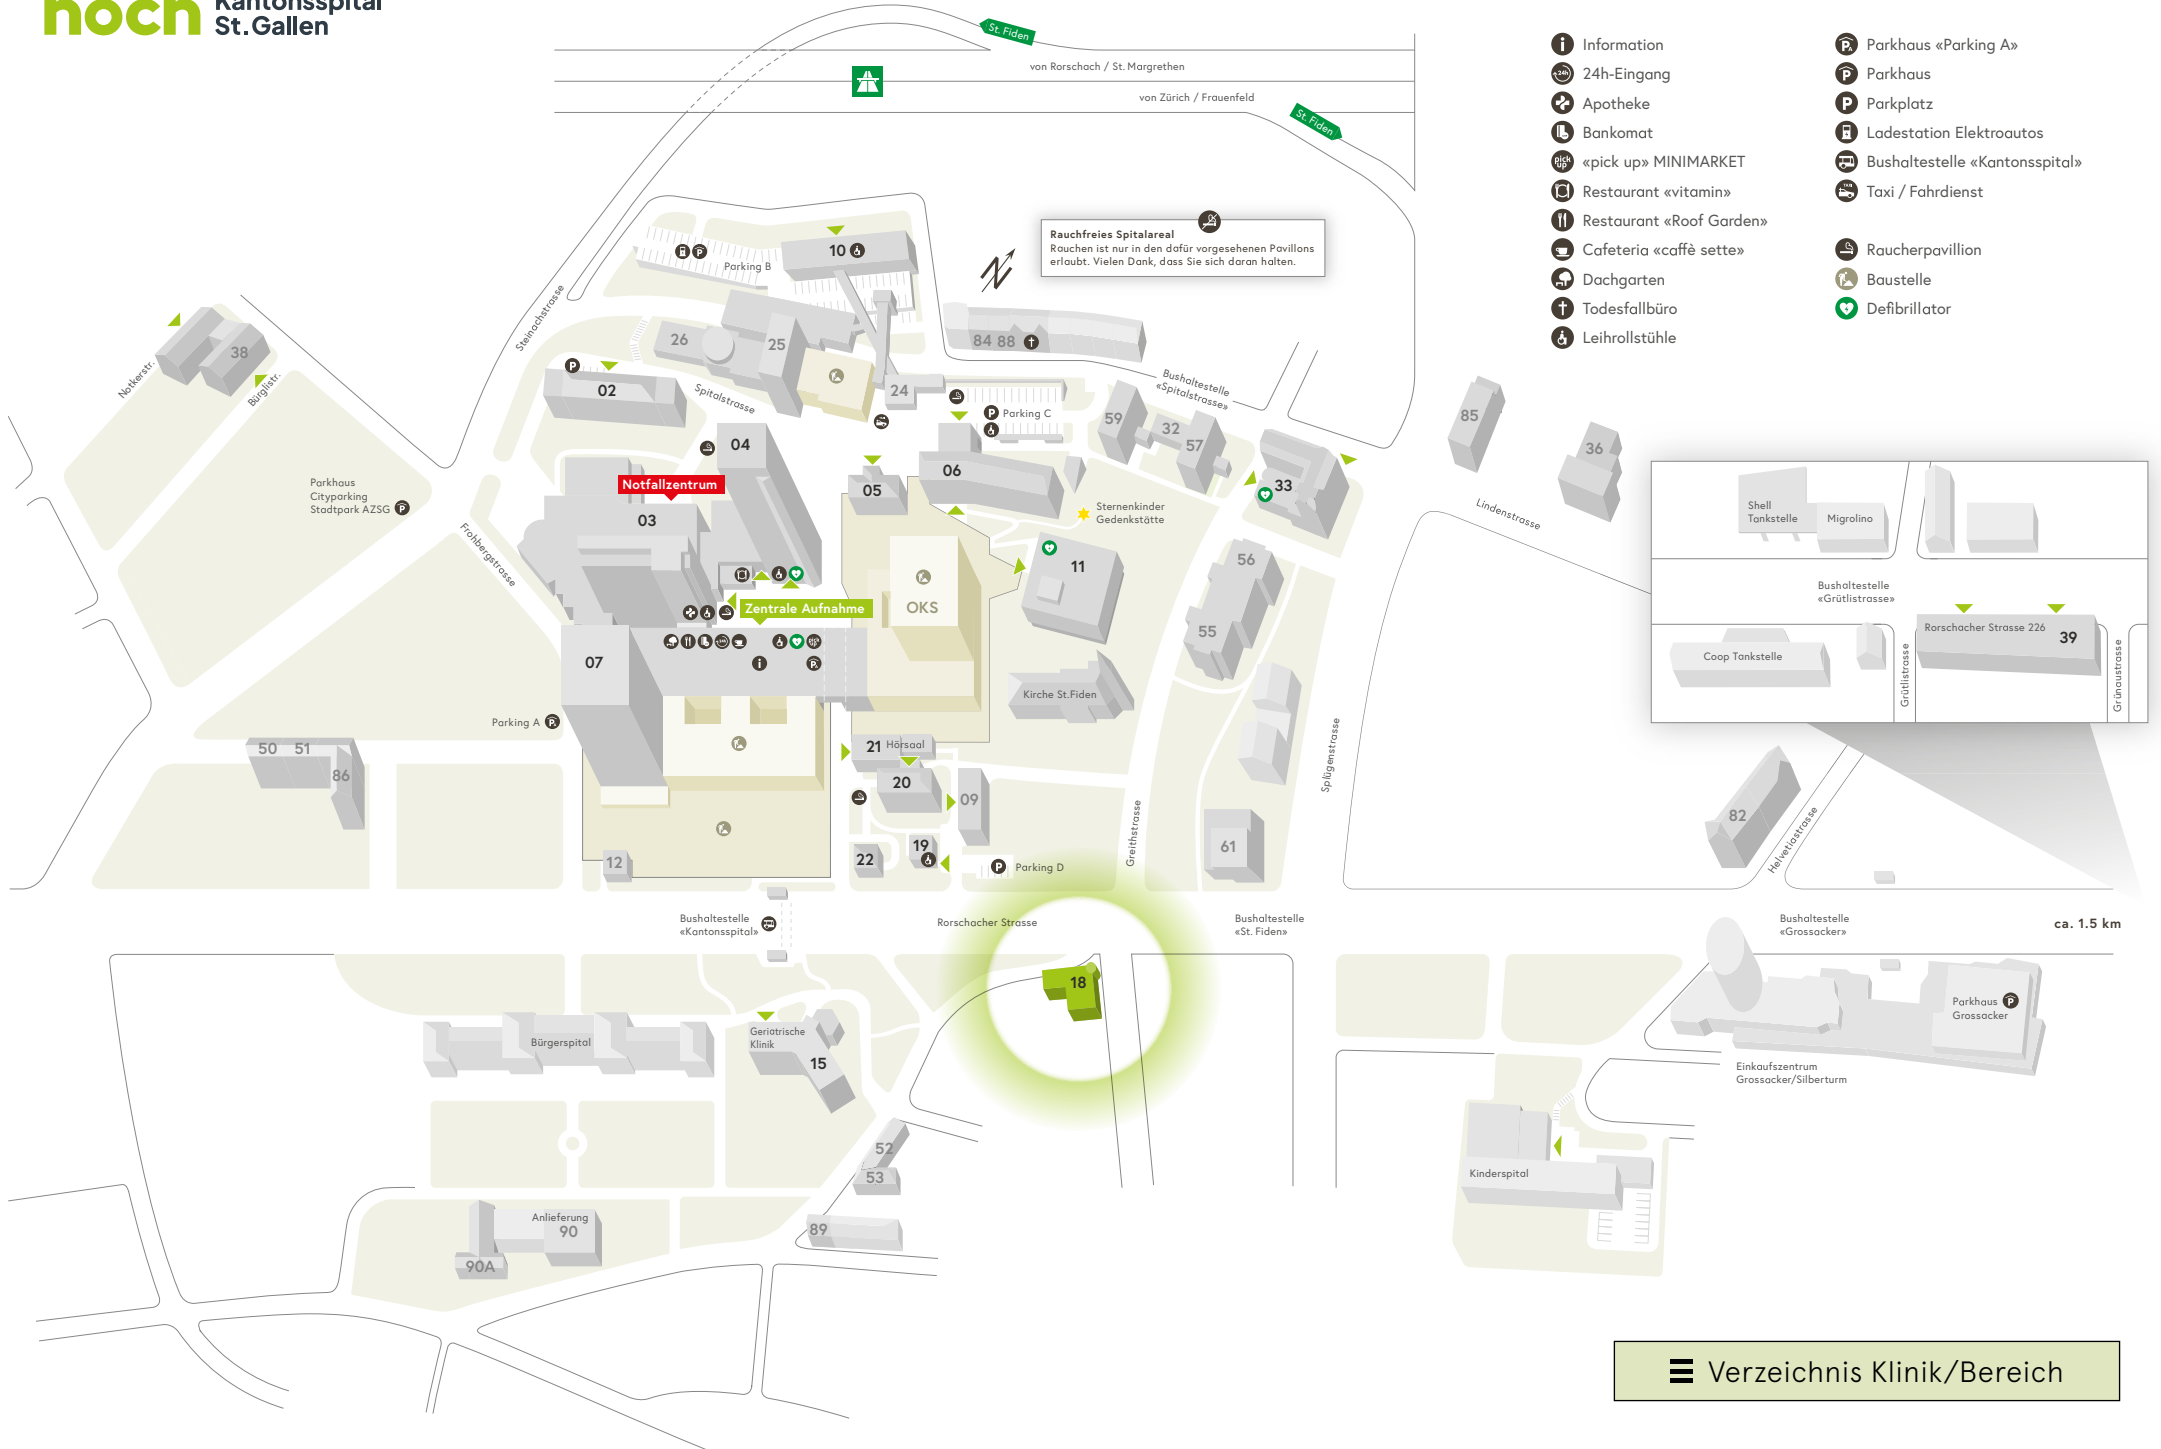

- Information
- 24h-Eingang
- Apotheke
- Bankomat
- «pick up» MINIMARKET
- Restaurant «vitamin»
- Restaurant «Roof Garden»
- Cafeteria «caffè sette»
- Dachgarten
- Todesfallbüro
- Leihrollstühle
- Parkhaus «Parking A»
- Parkhaus
- Parkplatz
- Ladestation Elektroautos
- Bushaltestelle «Kantonsspital»
- Taxi / Fahrdienst
- Raucherpavillon
- Baustelle
- Defibrillator

Rauchfreies Spitalareal
Rauchen ist nur in den dafür vorgesehenen Pavillons erlaubt. Vielen Dank, dass Sie sich daran halten.

Shell Tankstelle Migrolino

Bushaltestelle «Grütlistrasse»

Coop Tankstelle

Rorschacher Strasse 226 39

Grütlistrasse

Grünaustrasse