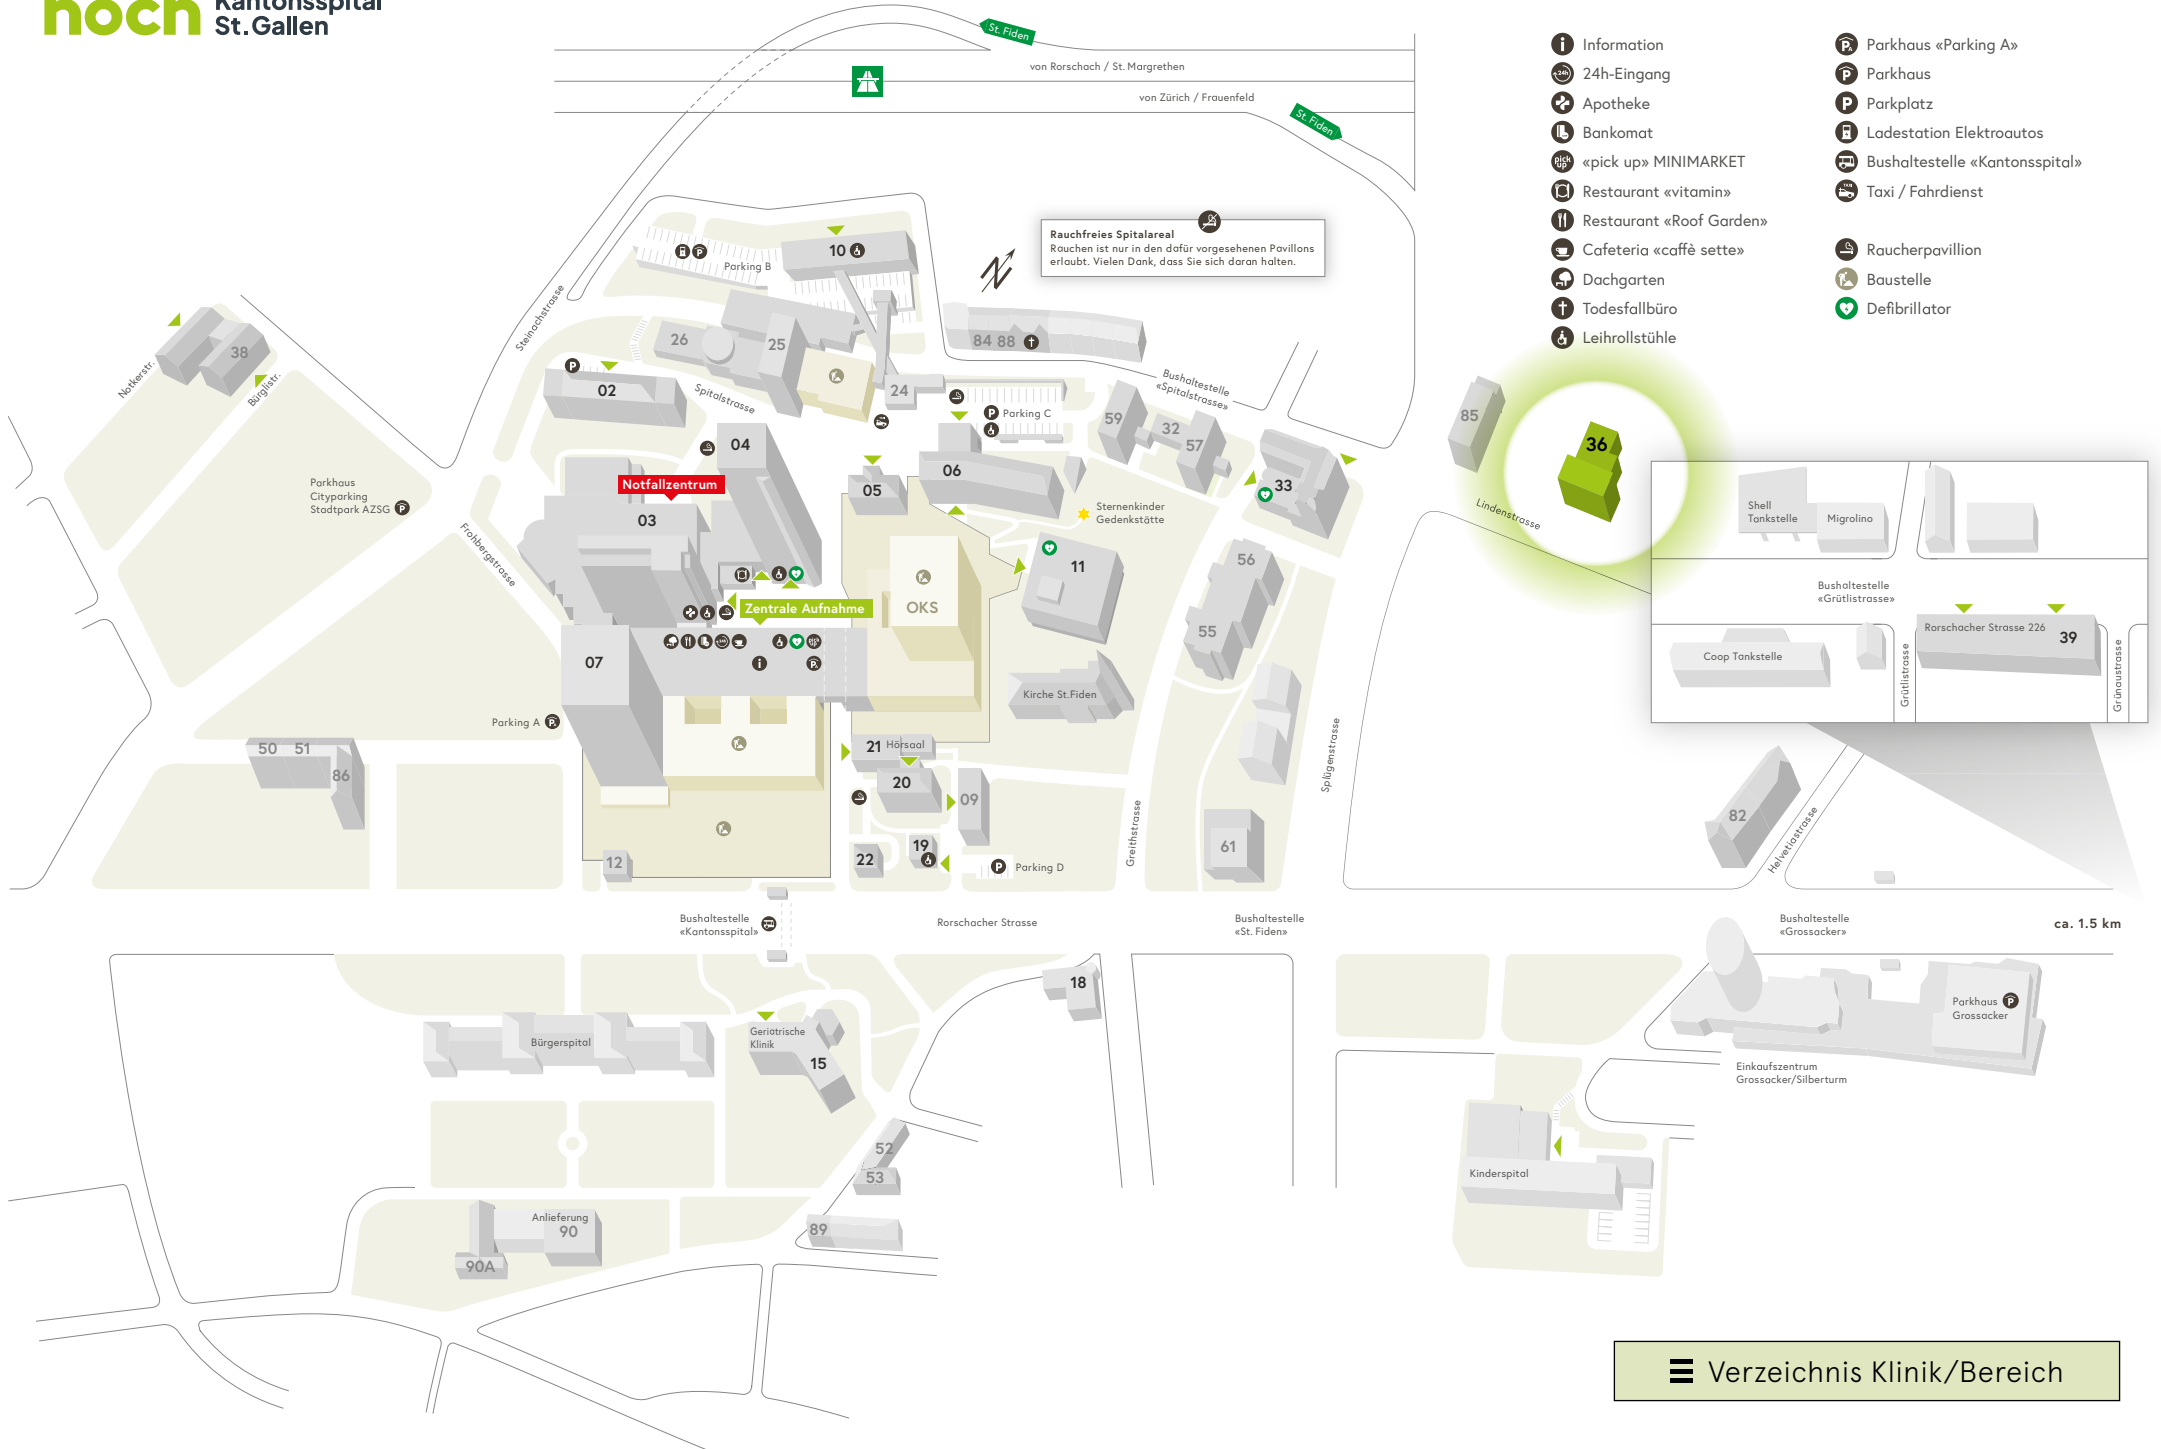

Rauchfreies Spitalareal
Rauchen ist nur in den dafür vorgesehenen Pavillons erlaubt. Vielen Dank, dass Sie sich daran halten.

Shell Tankstelle Migrolino

Bushaltestelle «Grütlistrasse»

Coop Tankstelle

Rorschacher Strasse 226 39

Grütlistrasse

Grünaustrasse

Rauchfreies Spitalareal
Rauchen ist nur in den dafür vorgesehenen Pavillons erlaubt. Vielen Dank, dass Sie sich daran halten.

- Information
- 24h-Eingang
- Apotheke
- Bankomat
- «pick up» MINIMARKET
- Restaurant «vitamin»
- Restaurant «Roof Garden»
- Cafeteria «caffè sette»
- Dachgarten
- Todesfallbüro
- Leihrollstühle
- Parkhaus «Parking A»
- Parkhaus
- Parkplatz
- Ladestation Elektroautos
- Bushaltestelle «Kantonsspital»
- Taxi / Fahrdienst
- Raucherpavillon
- Baustelle
- Defibrillator