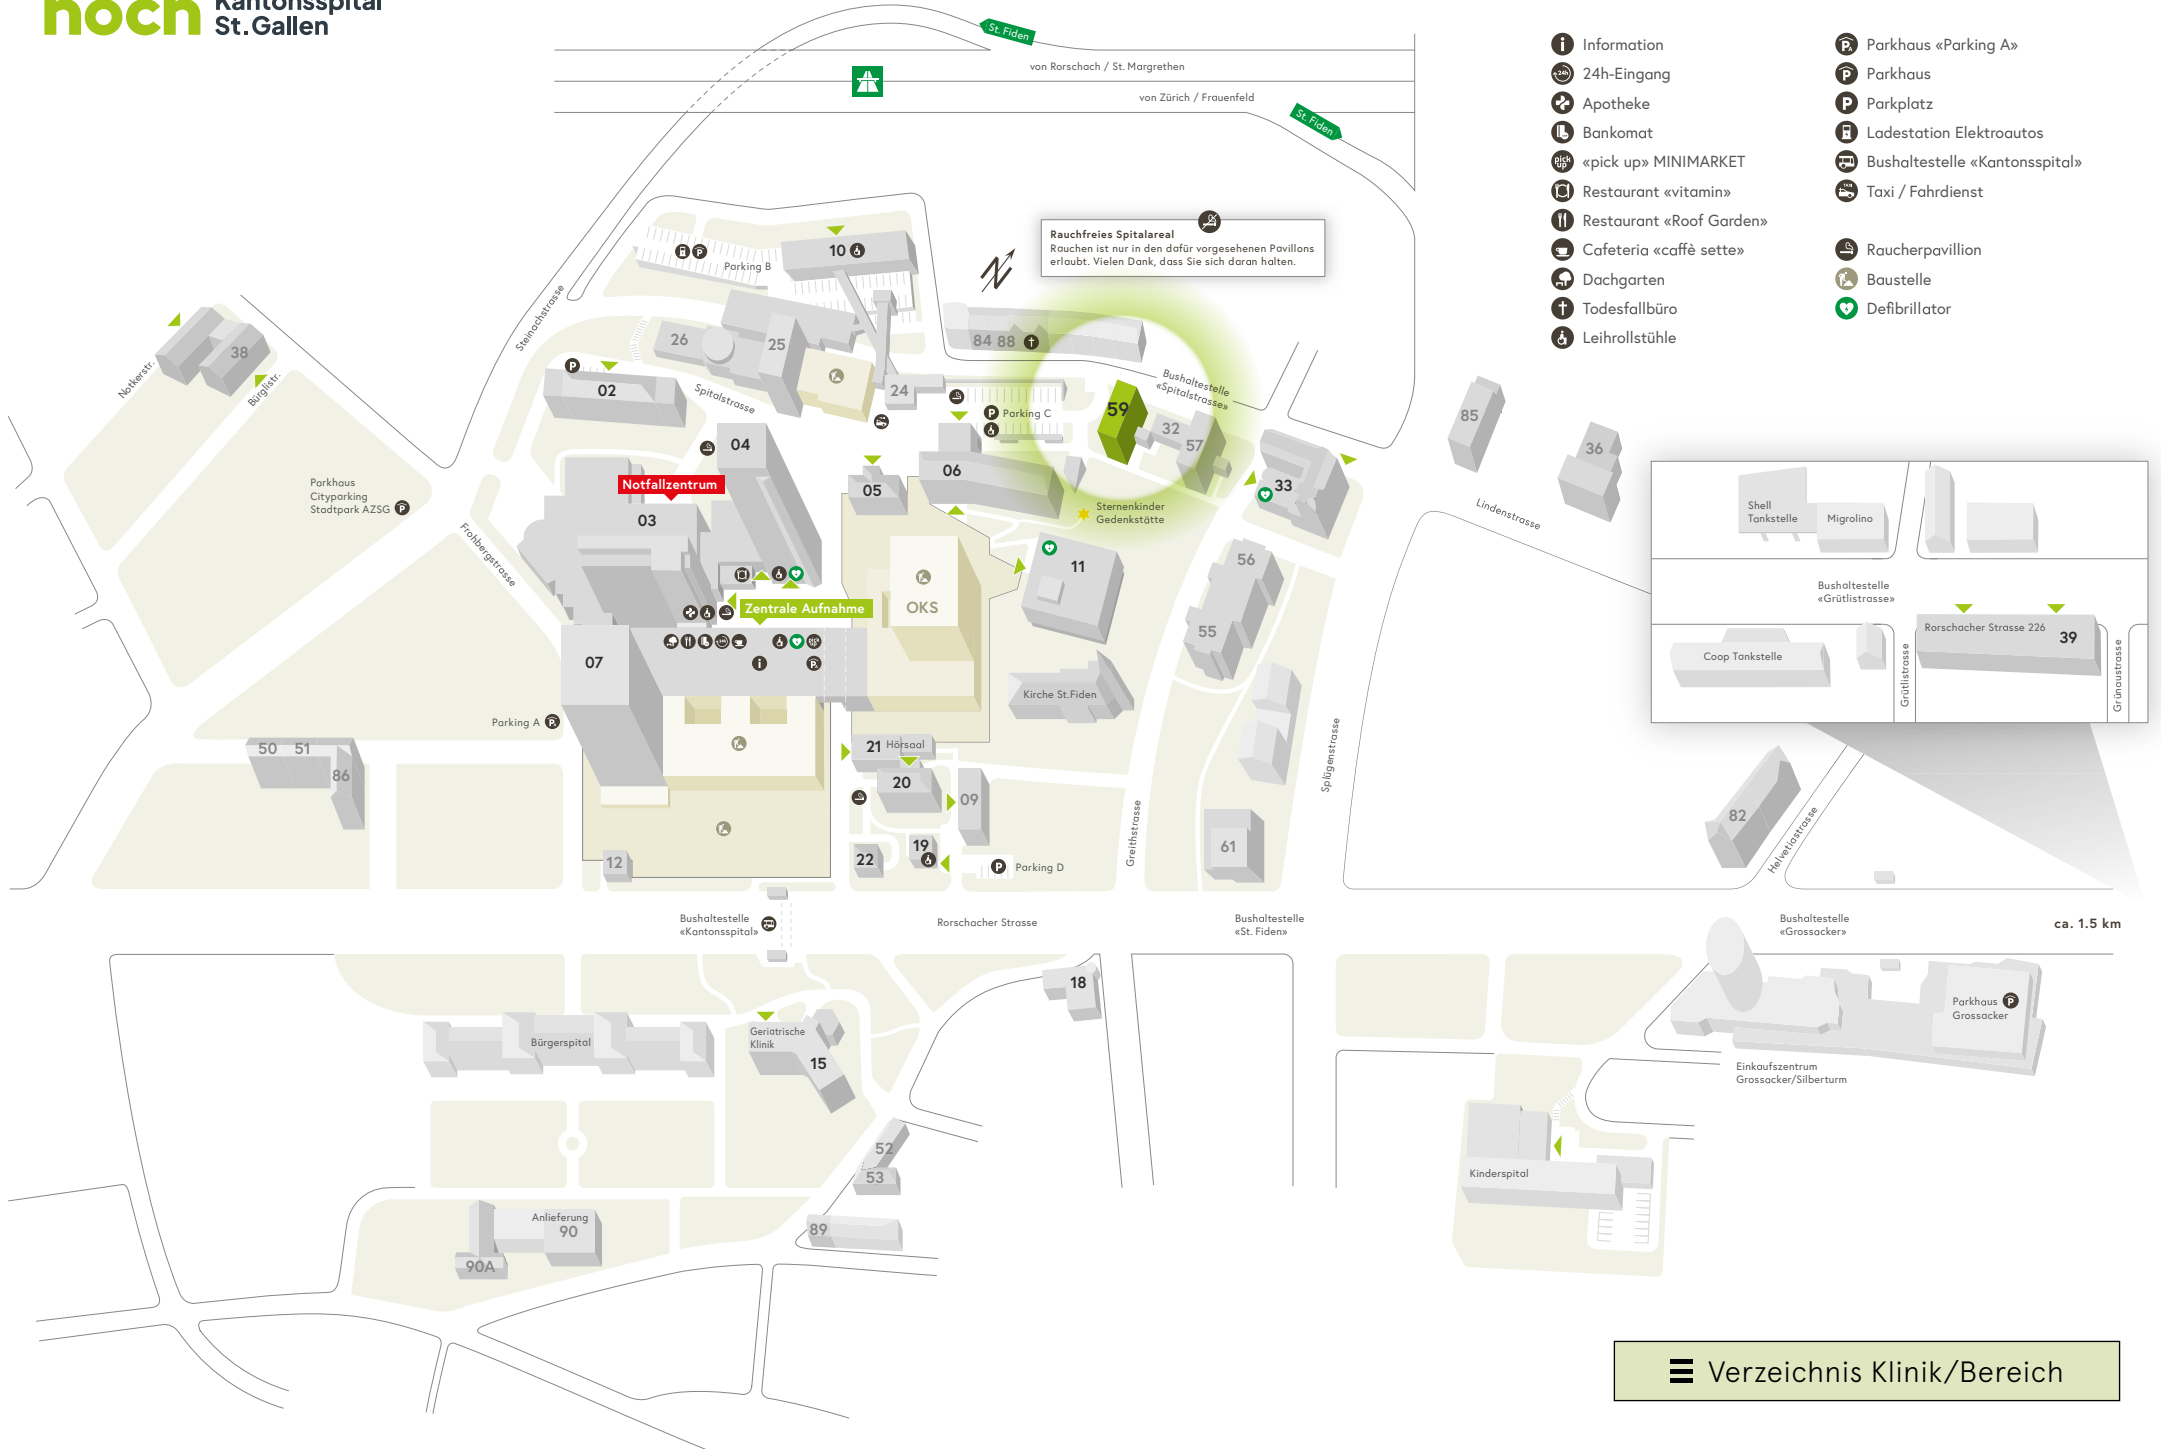

- Information
- 24h-Eingang
- Apotheke
- Bankomat
- «pick up» MINIMARKET
- Restaurant «vitamin»
- Restaurant «Roof Garden»
- Cafeteria «caffè sette»
- Dachgarten
- Todesfallbüro
- Leihrollstühle
- Parkhaus «Parking A»
- Parkhaus
- Parkplatz
- Ladestation Elektroautos
- Bushaltestelle «Kantonsspital»
- Taxi / Fahrdienst
- Raucherpavillon
- Baustelle
- Defibrillator