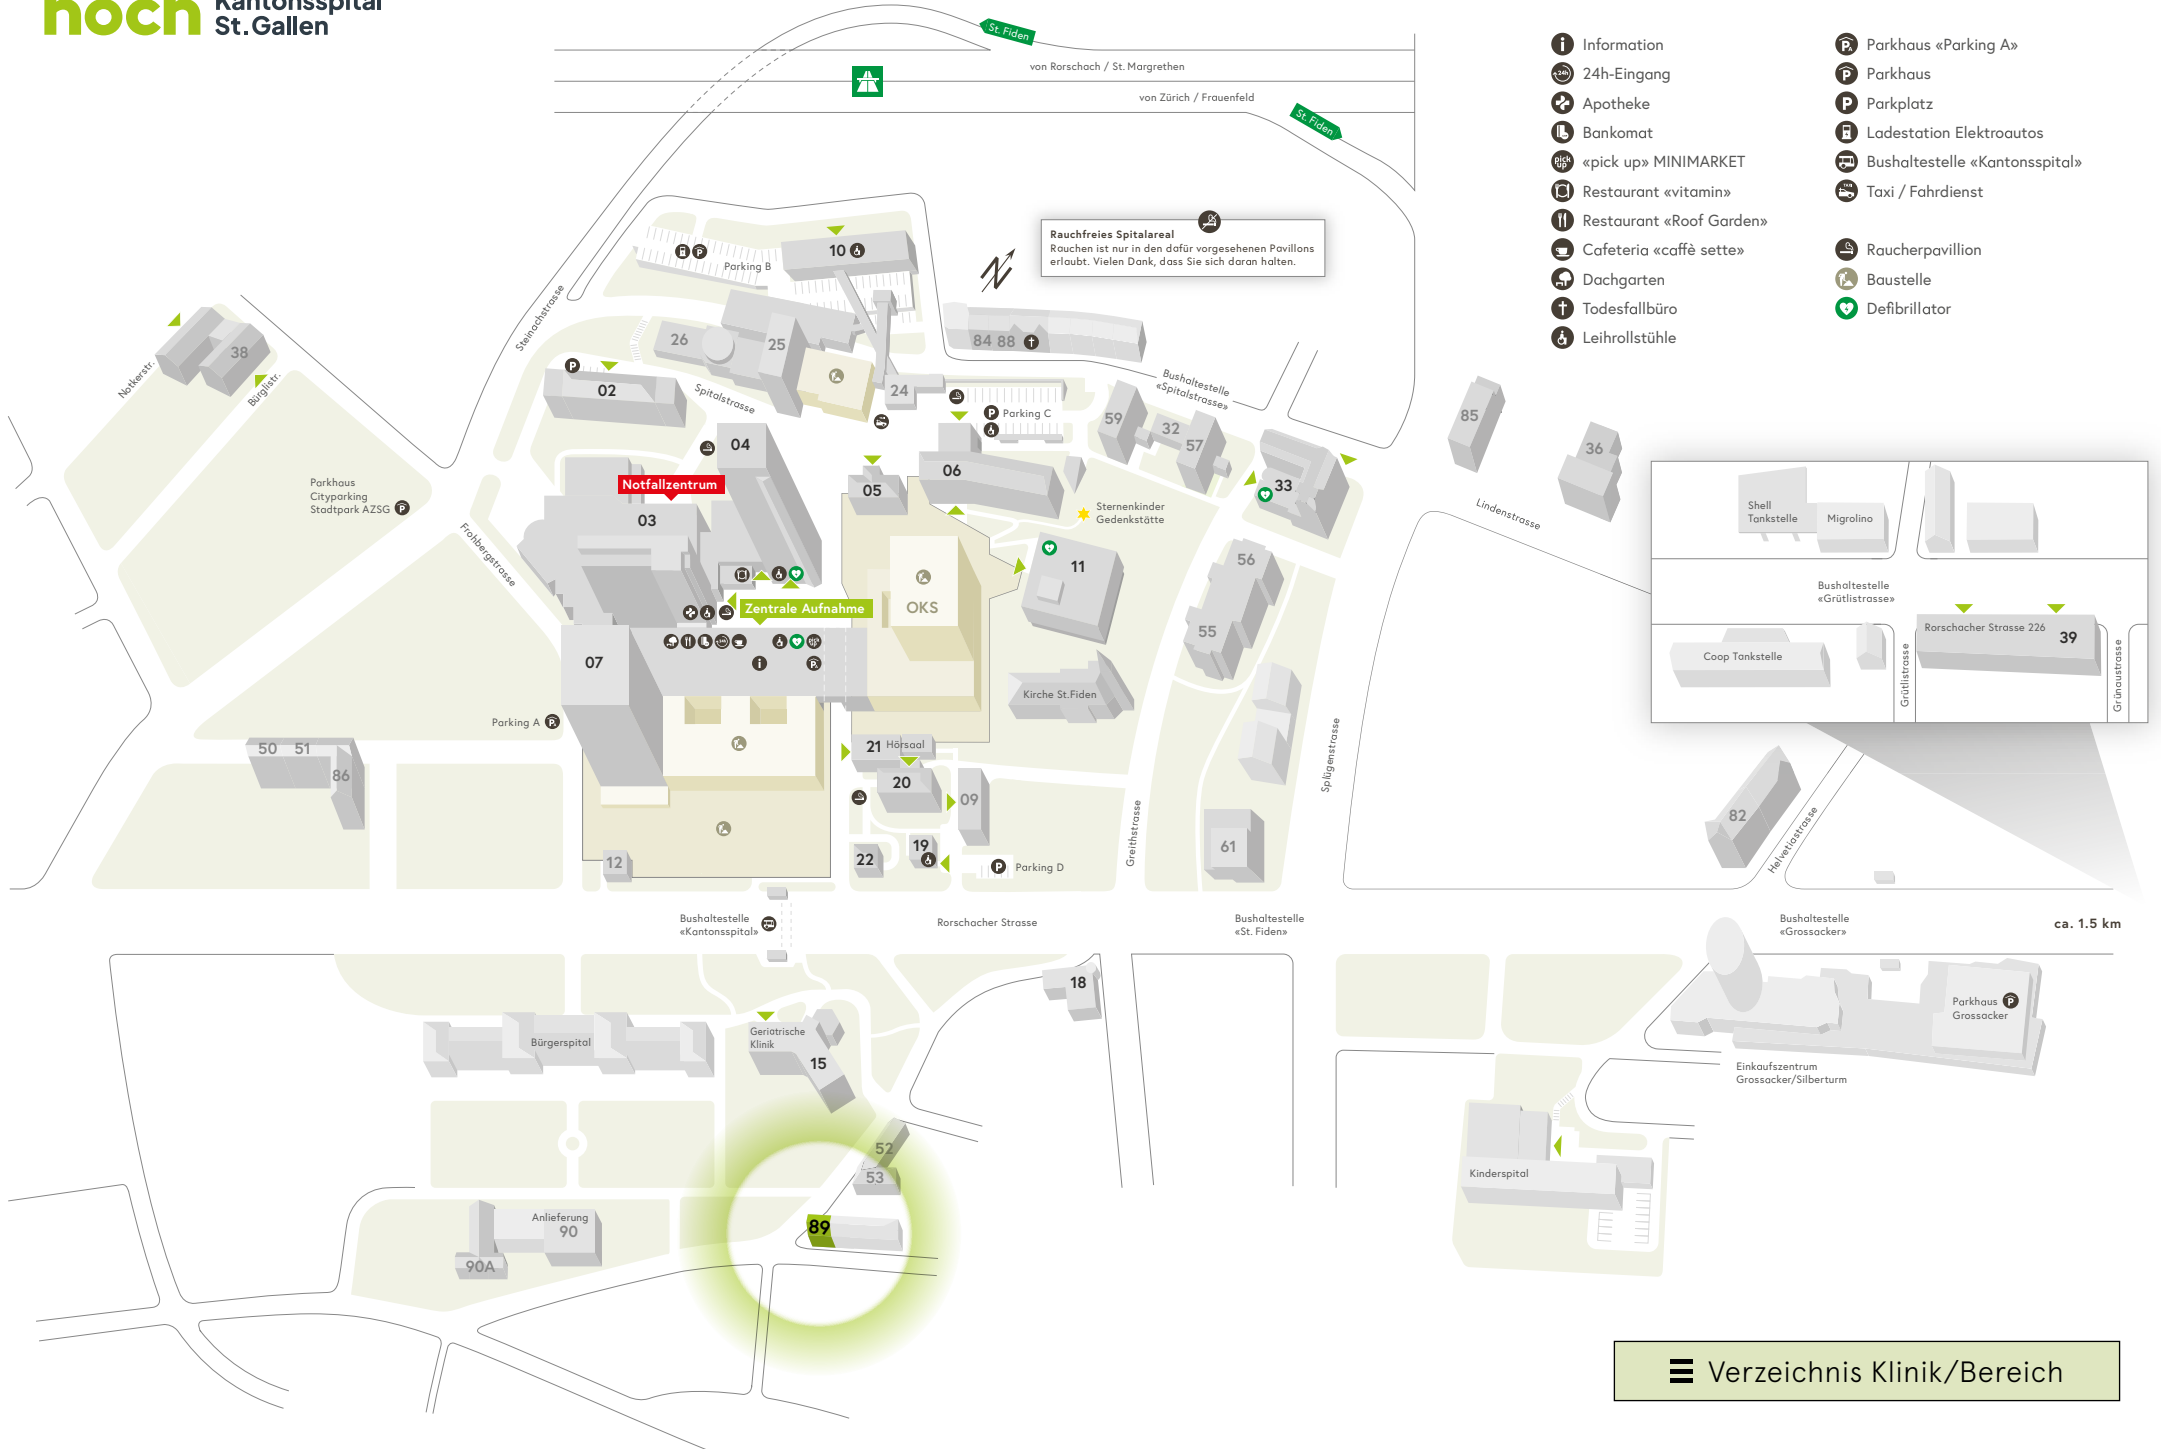

- Information
- 24h-Eingang
- Apotheke
- Bankomat
- «pick up» MINIMARKET
- Restaurant «vitamin»
- Restaurant «Roof Garden»
- Cafeteria «caffè sette»
- Dachgarten
- Todesfallbüro
- Leihrollstühle
- Parkhaus «Parking A»
- Parkhaus
- Parkplatz
- Ladestation Elektroautos
- Bushaltestelle «Kantonsspital»
- Taxi / Fahrdienst
- Raucherpavillon
- Baustelle
- Defibrillator

Rauchfreies Spitalareal
Rauchen ist nur in den dafür vorgesehenen Pavillons erlaubt. Vielen Dank, dass Sie sich daran halten.