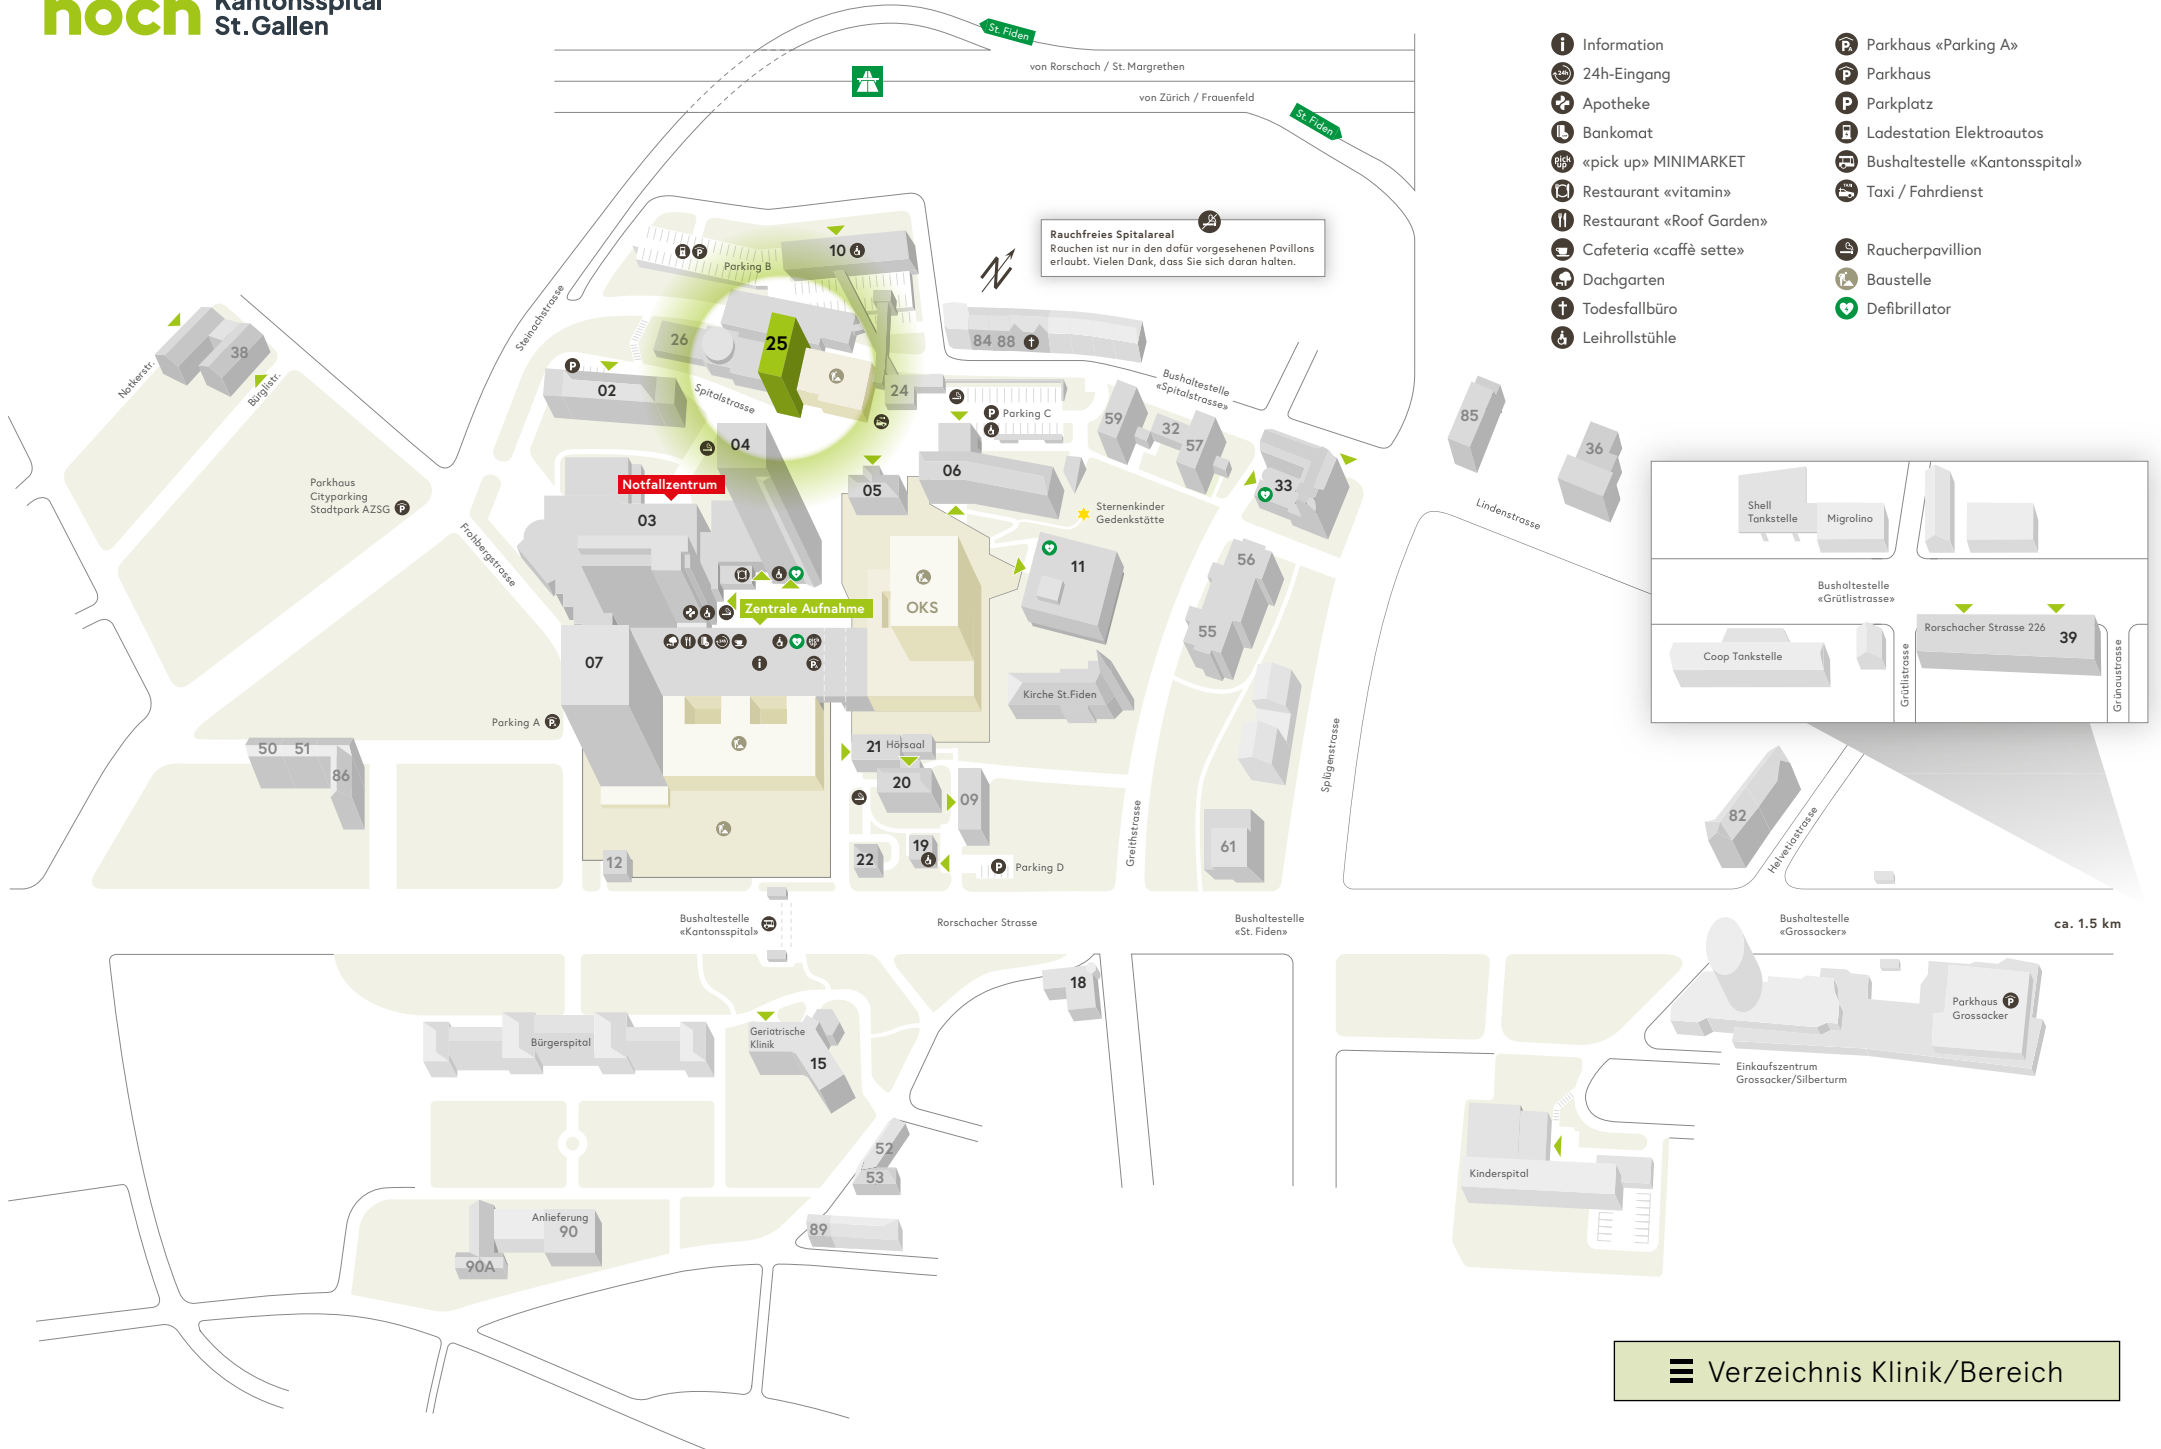

Rauchfreies Spitalareal
Rauchen ist nur in den dafür vorgesehenen Pavillons erlaubt. Vielen Dank, dass Sie sich daran halten.

Shell Tankstelle Migrolino

Bushaltestelle «Grütlistrasse»

Coop Tankstelle

Rorschacher Strasse 226 39

Grütlistrasse

Grünaustrasse

- Information
- 24h-Eingang
- Apotheke
- Bankomat
- «pick up» MINIMARKET
- Restaurant «vitamin»
- Restaurant «Roof Garden»
- Cafeteria «caffè sette»
- Dachgarten
- Todesfallbüro
- Leihrollstühle
- Parkhaus «Parking A»
- Parkhaus
- Parkplatz
- Ladestation Elektroautos
- Bushaltestelle «Kantonsspital»
- Taxi / Fahrdienst
- Raucherpavillon
- Baustelle
- Defibrillator

- Information
- 24h-Eingang
- Apotheke
- Bankomat
- «pick up» MINIMARKET
- Restaurant «vitamin»
- Restaurant «Roof Garden»
- Cafeteria «caffè sette»
- Dachgarten
- Todesfallbüro
- Leihrollstühle
- Parkhaus «Parking A»
- Parkhaus
- Parkplatz
- Ladestation Elektroautos
- Bushaltestelle «Kantonsspital»
- Taxi / Fahrdienst
- Raucherpavillon
- Baustelle
- Defibrillator