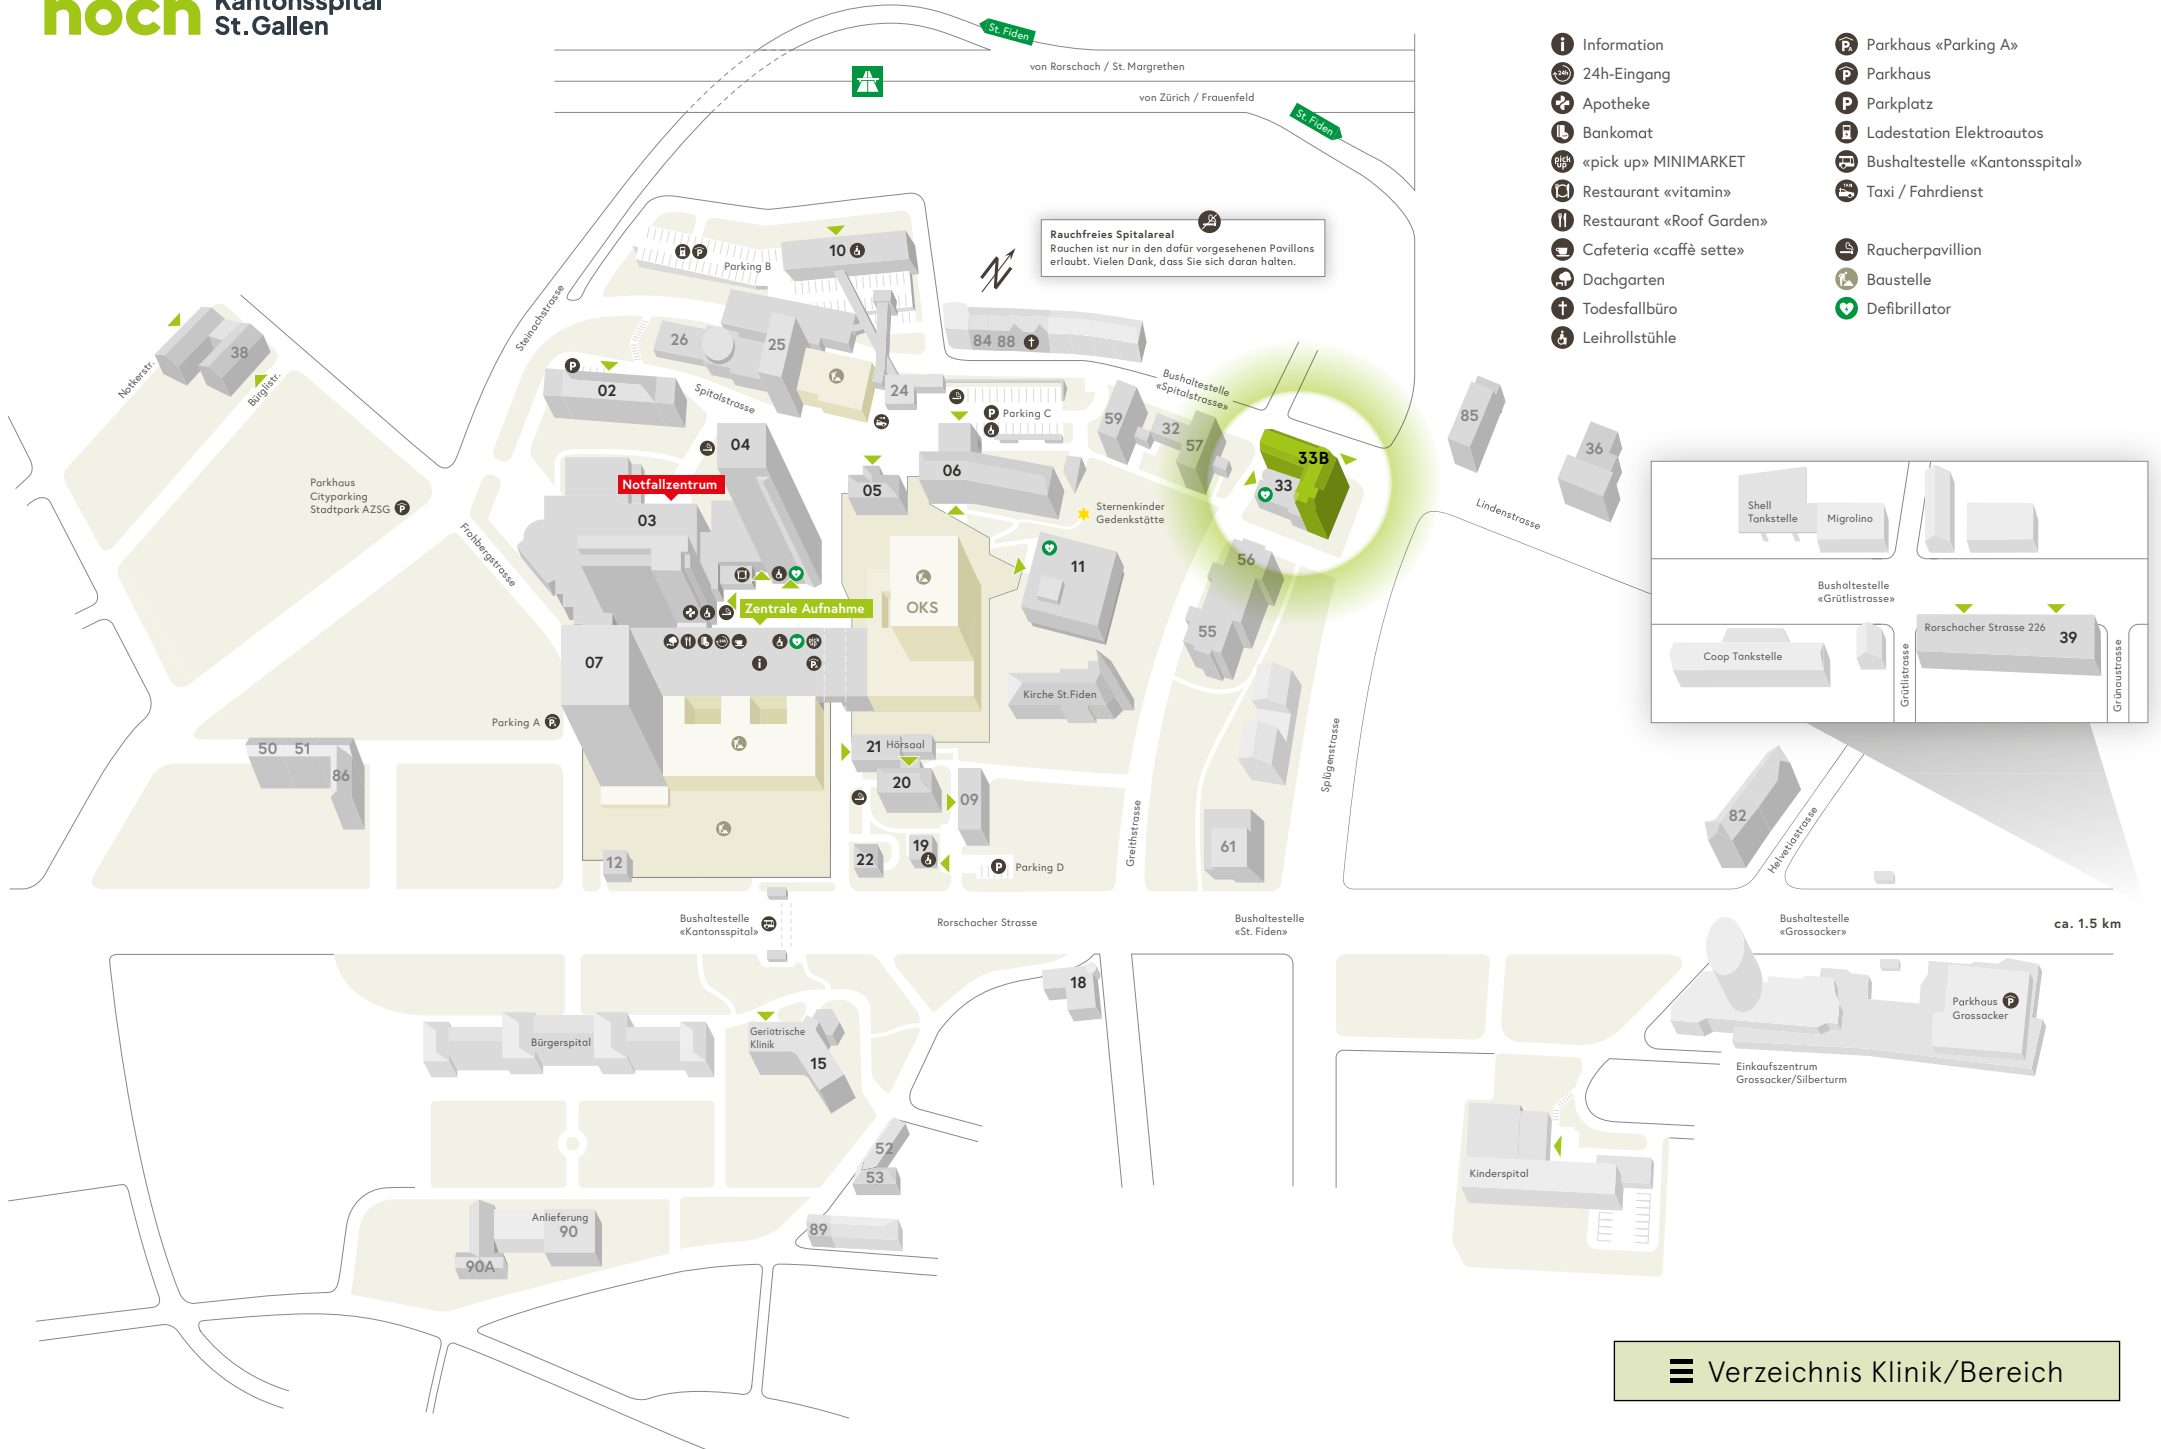

Rauchfreies Spitalareal
Rauchen ist nur in den dafür vorgesehenen Pavillons erlaubt. Vielen Dank, dass Sie sich daran halten.

Shell Tankstelle Migrolino

Bushaltestelle «Grütlistrasse»

Coop Tankstelle

Rorschacher Strasse 226 39

Grütlistrasse

Grünaustrasse

- Information
- 24h-Eingang
- Apotheke
- Bankomat
- «pick up» MINIMARKET
- Restaurant «vitamin»
- Restaurant «Roof Garden»
- Cafeteria «caffè sette»
- Dachgarten
- Todesfallbüro
- Leihrollstühle
- Parkhaus «Parking A»
- Parkhaus
- Parkplatz
- Ladestation Elektroautos
- Bushaltestelle «Kantonsspital»
- Taxi / Fahrdienst
- Raucherpavillon
- Baustelle
- Defibrillator