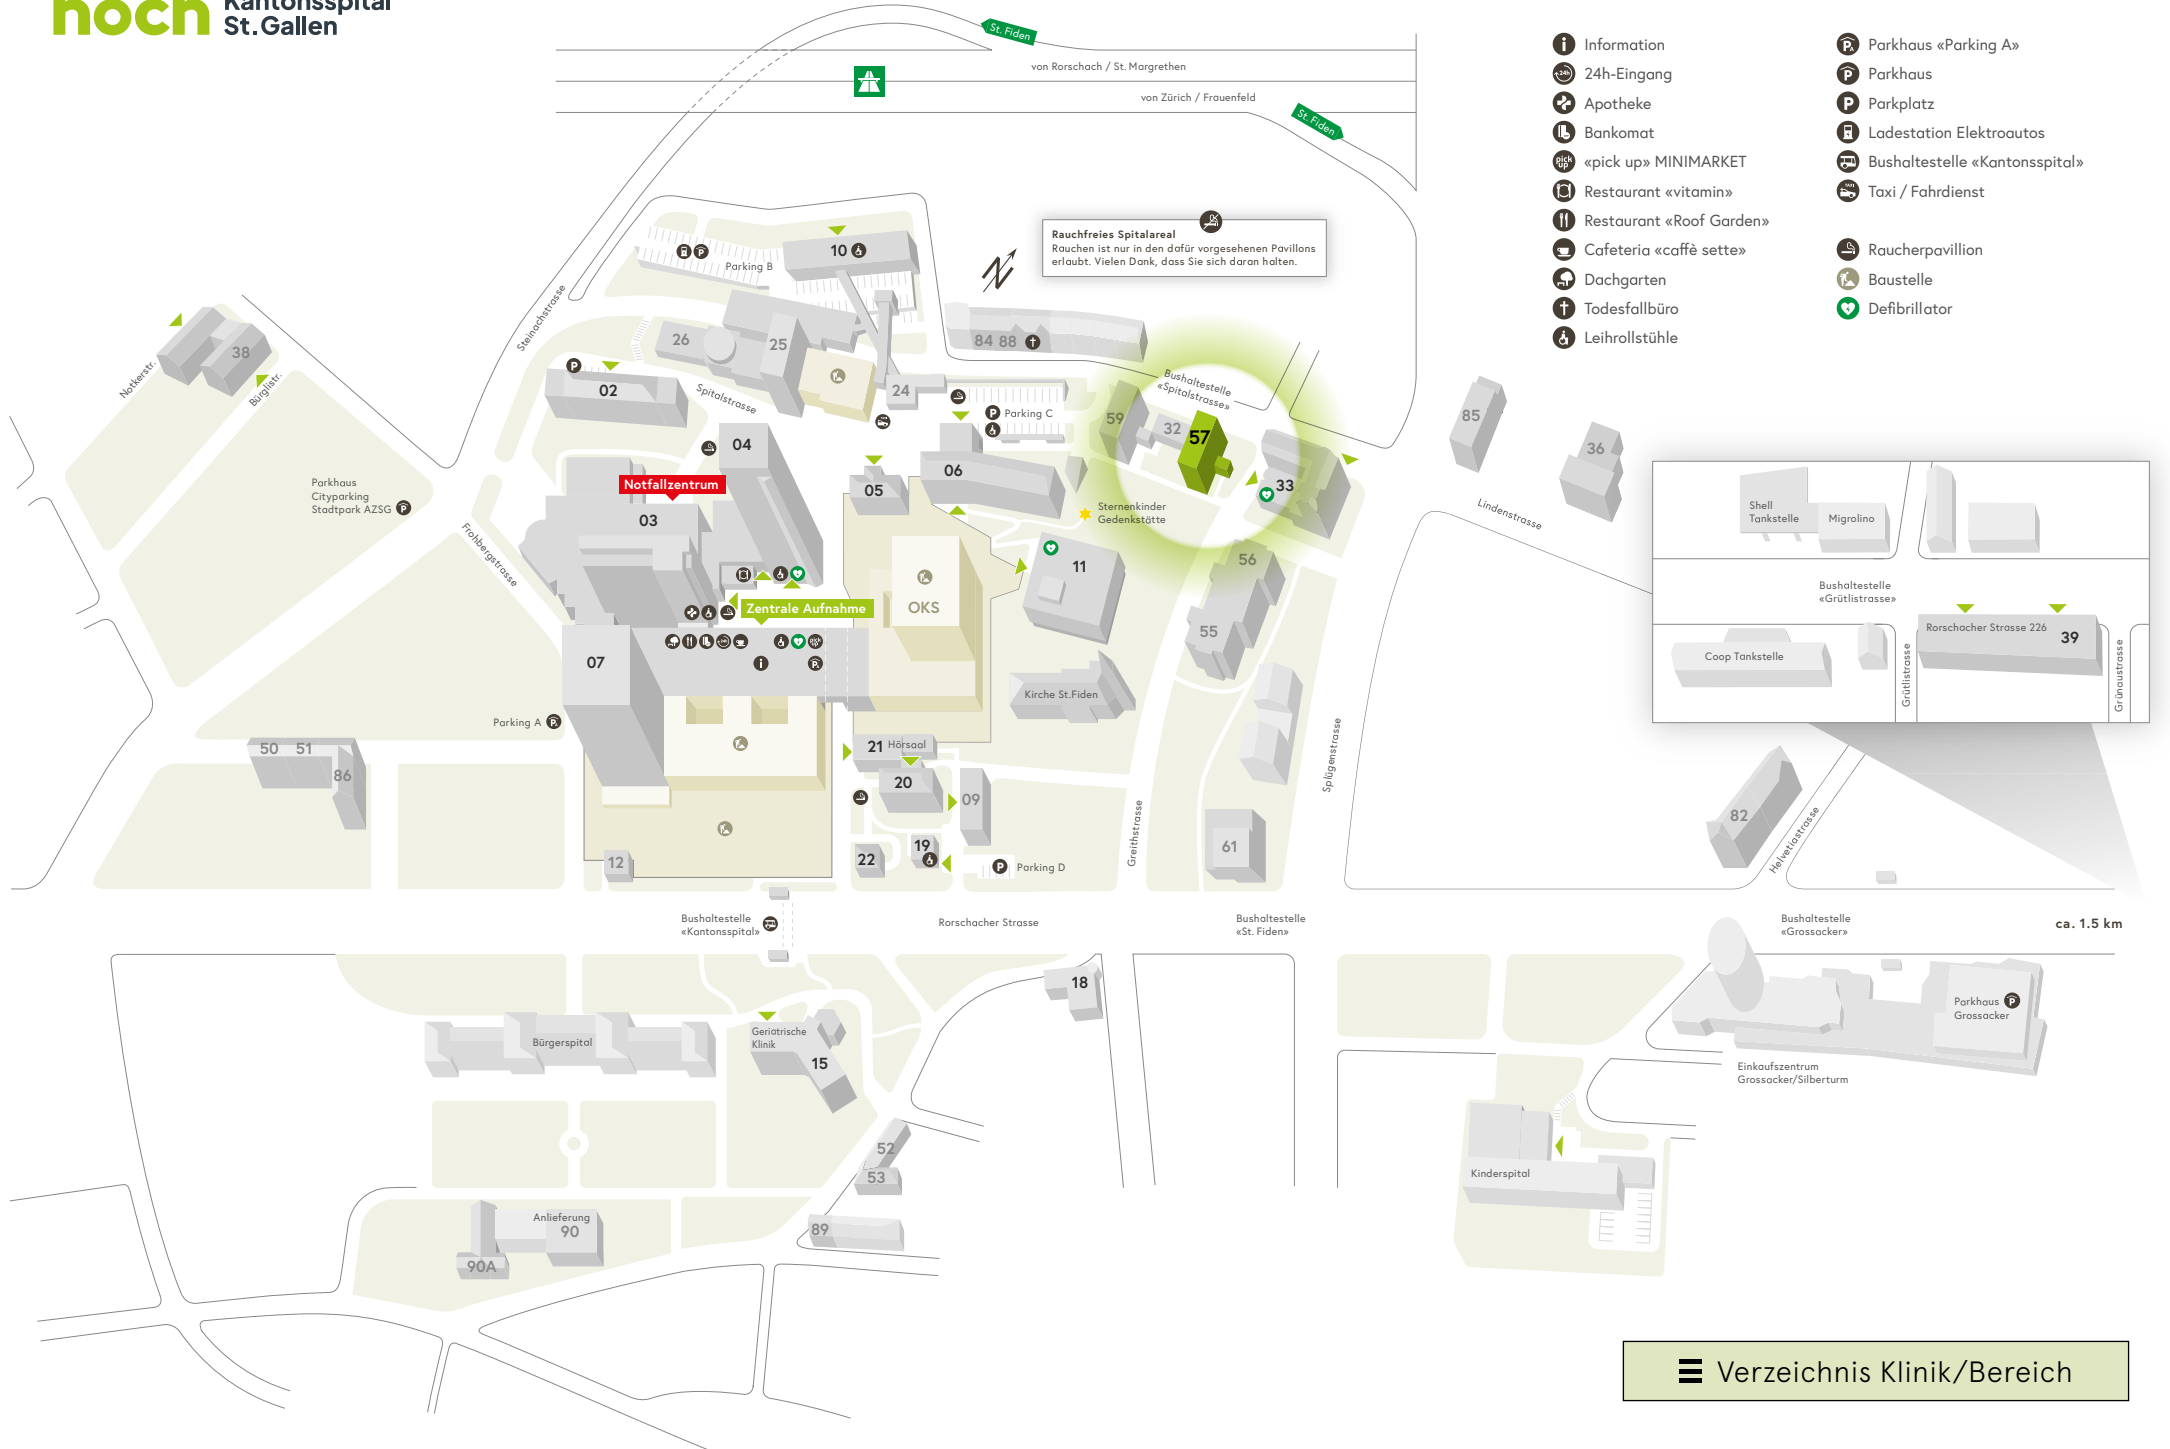

- Information
- 24h-Eingang
- Apotheke
- Bankomat
- «pick up» MINIMARKET
- Restaurant «vitamin»
- Restaurant «Roof Garden»
- Cafeteria «caffè sette»
- Dachgarten
- Todesfallbüro
- Leihrollstühle
- Parkhaus «Parking A»
- Parkhaus
- Parkplatz
- Ladestation Elektroautos
- Bushaltestelle «Kantonsspital»
- Taxi / Fahrdienst
- Raucherpavillion
- Baustelle
- Defibrillator