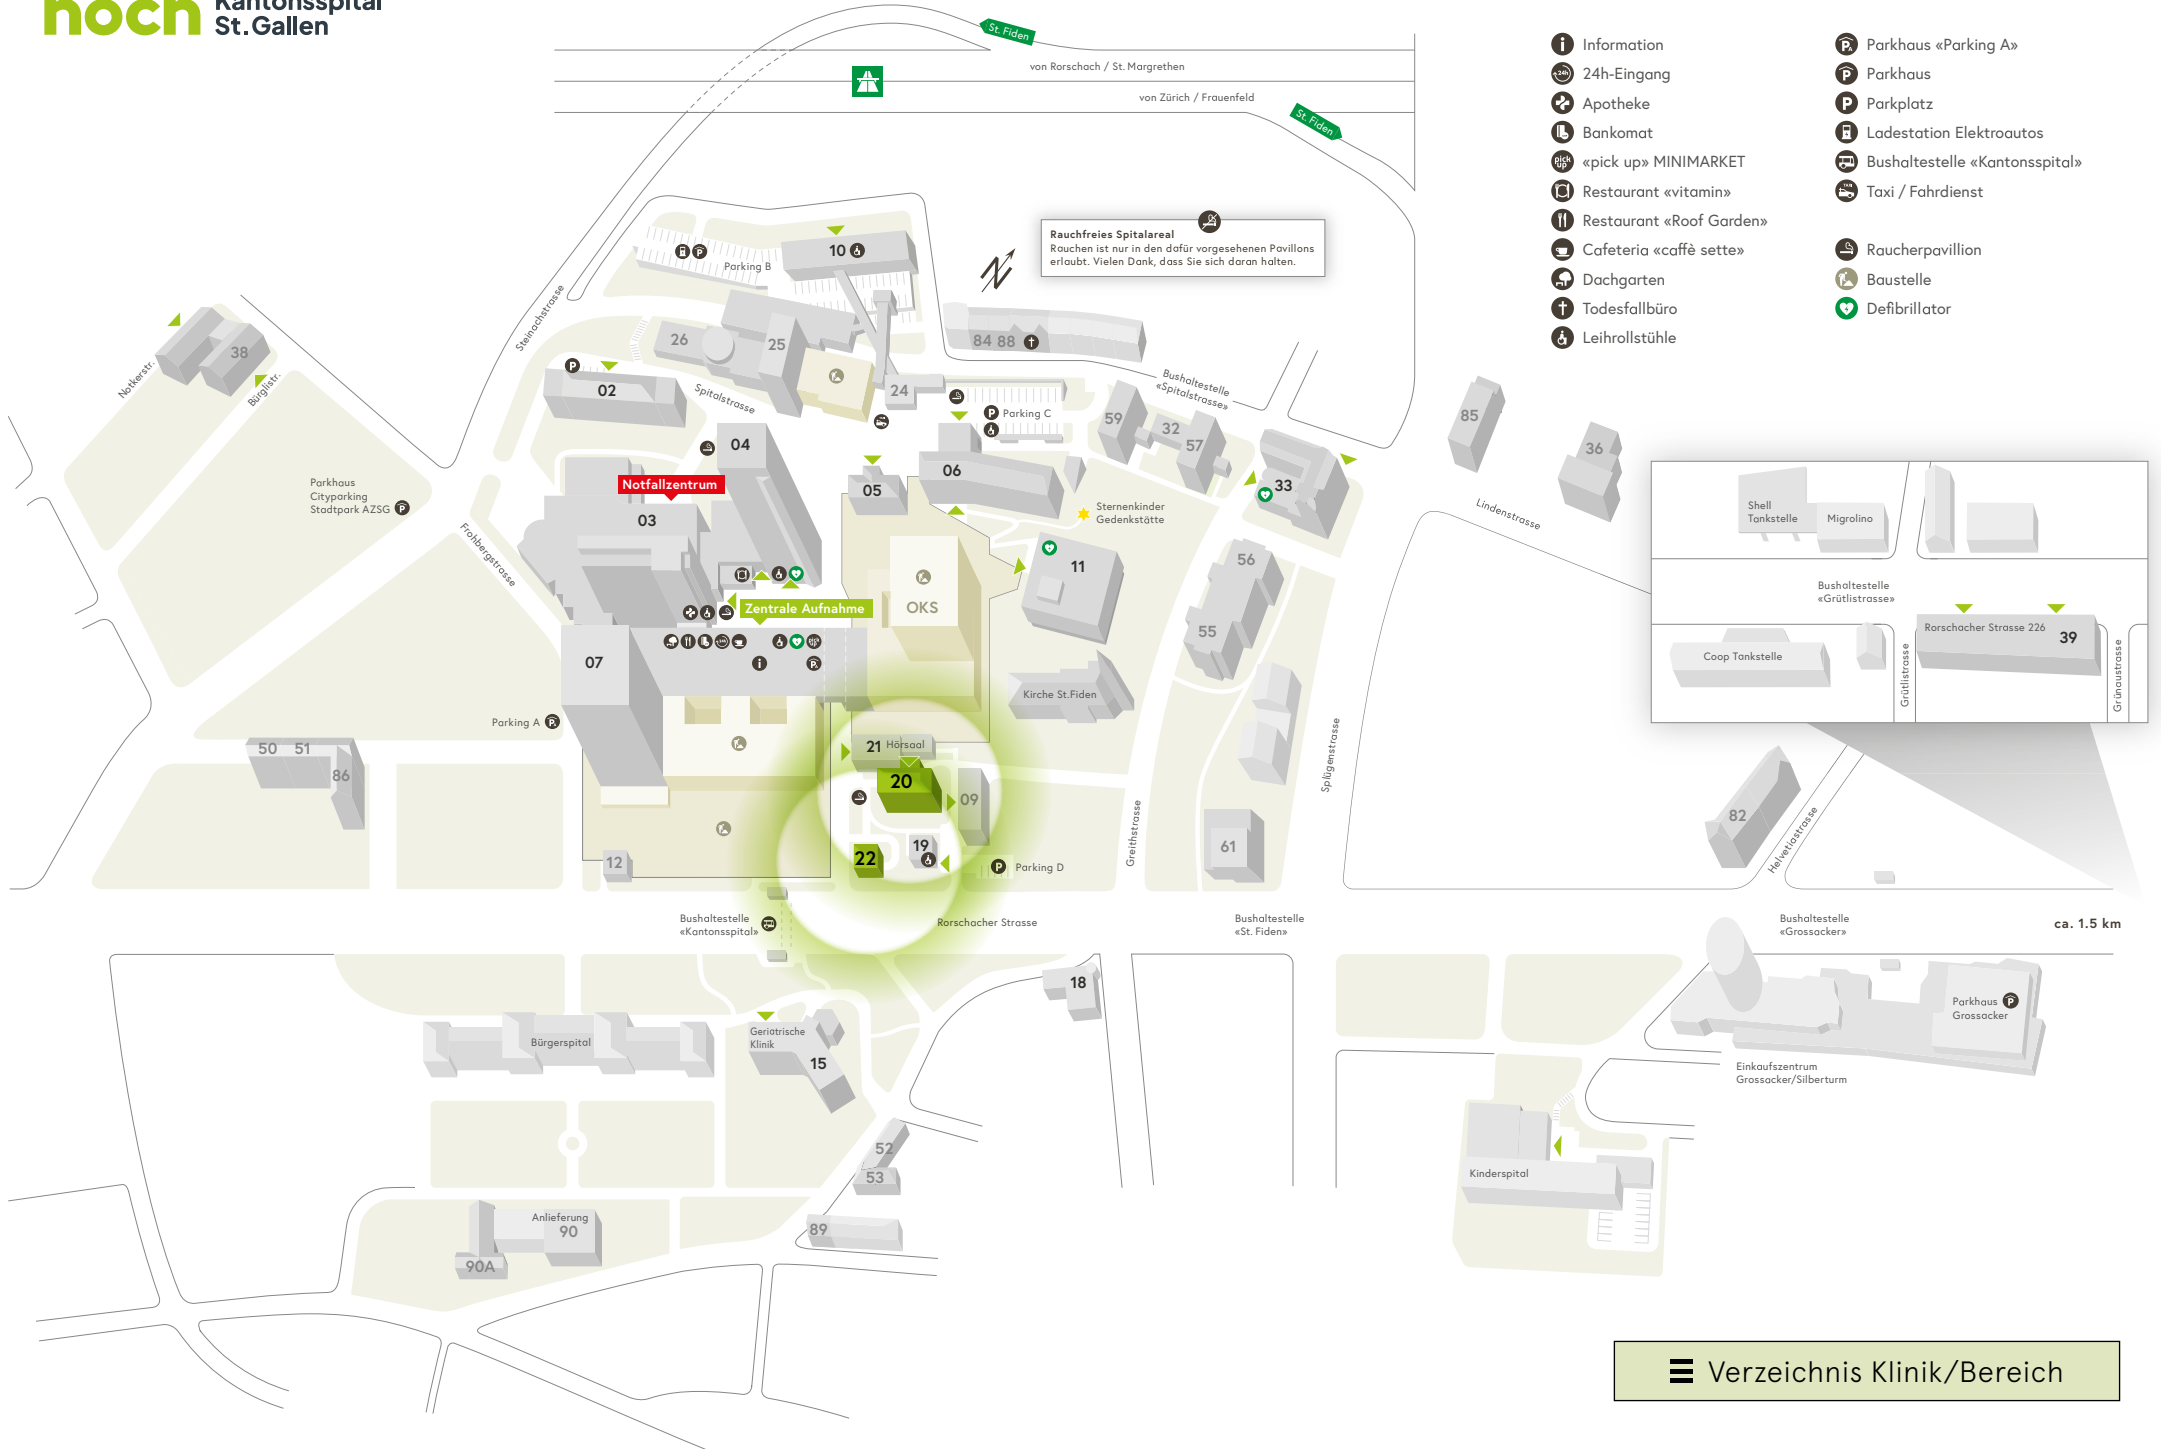

Rauchfreies Spitalareal
Rouchen ist nur in den dafür vorgesehenen Pavillons erlaubt. Vielen Dank, dass Sie sich daran halten.

Shell Tankstelle Migrolino

Bushaltestelle «Grütlistrasse»

Coop Tankstelle

Rorschacher Strasse 226 39

Öffentliche Bereiche

Andacht (Seelsorge)	21
Geldautomat	07
«café sette»	07
Coiffeursalon	06
Floristik Lilium	21
Hörsaal Frauenklinik	06
Hörsaal Zentral	21
Information / Auskunft	07
Mobility	09
Organspende Denkmal	19
«pick up» MINIMARKET	07
Restaurant «Roof Garden»	07
Restaurant «vitamin»	03B
Sternenkinder Gedenkstätte	06
Taxi / Fahrdienste	21
Todesfallbüro (Lindenstrasse 27)	†
Raum der Stille	04

Rauchfreies Spitalareal
Rauchen ist nur in den dafür vorgesehenen Pavillons erlaubt. Vielen Dank, dass Sie sich daran halten.

- Information
- 24h-Eingang
- Apotheke
- Bankomat
- «pick up» MINIMARKET
- Restaurant «vitamin»
- Restaurant «Roof Garden»
- Cafeteria «caffè sette»
- Dachgarten
- Todesfallbüro
- Leihrollstühle
- Parkhaus «Parking A»
- Parkhaus
- Parkplatz
- Ladestation Elektroautos
- Bushaltestelle «Kantonsspital»
- Taxi / Fahrdienst
- Raucherpavillon
- Baustelle
- Defibrillator