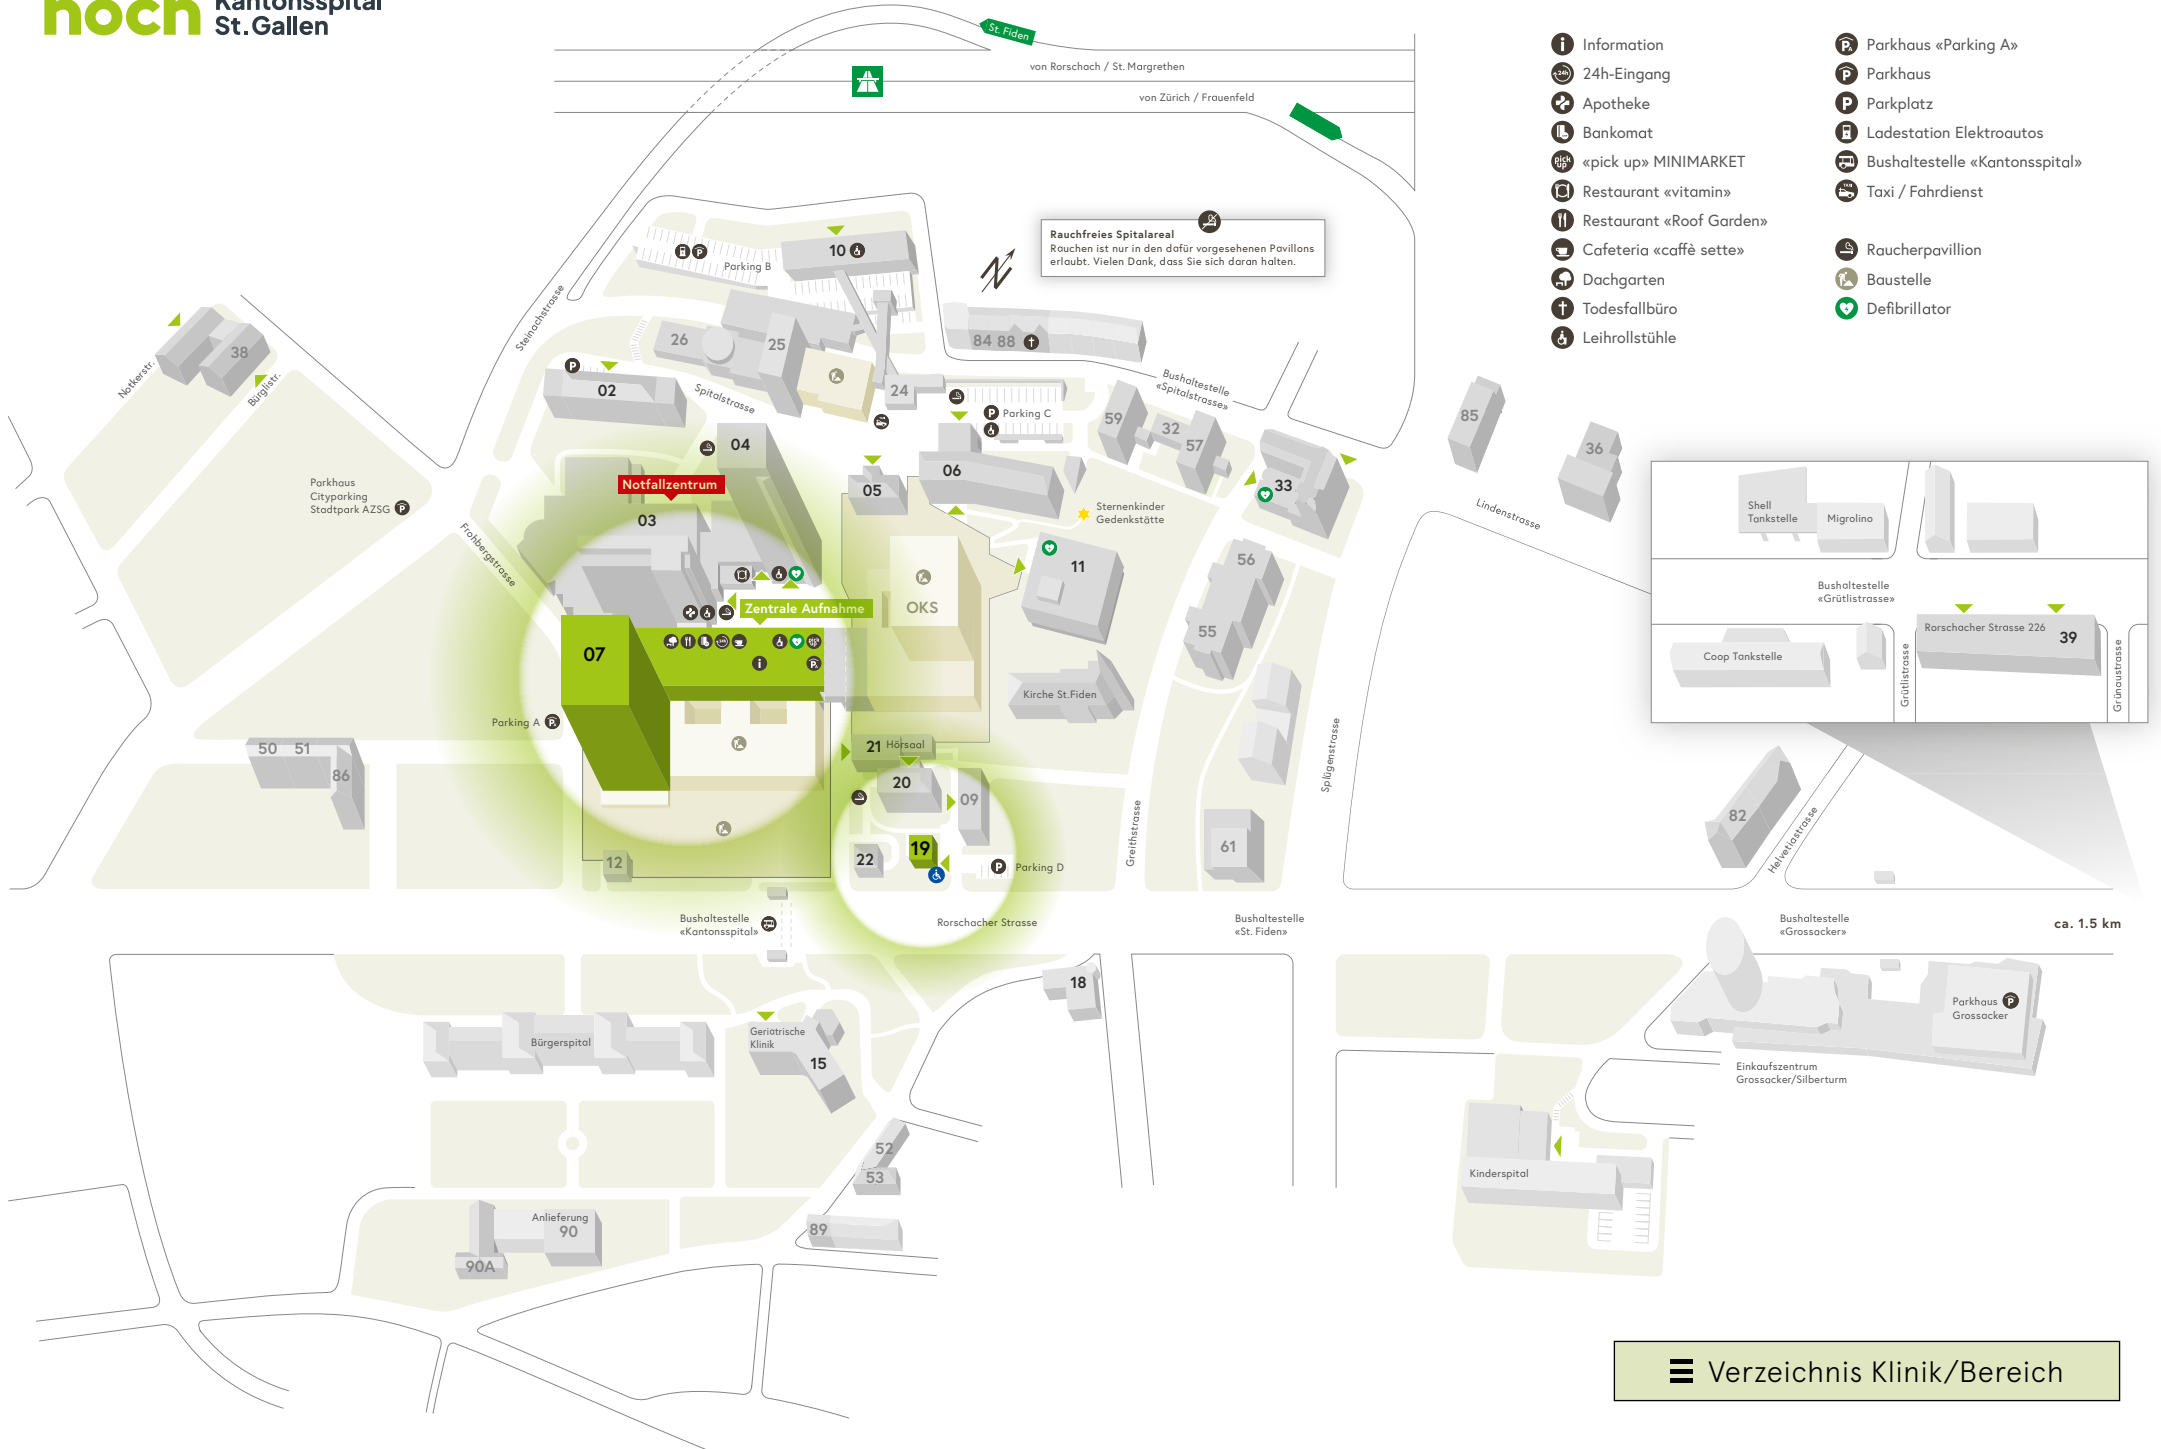

Rauchfreies Spitalareal
Rouchen ist nur in den dafür vorgesehenen Pavillons erlaubt. Vielen Dank, dass Sie sich daran halten.

Shell Tankstelle Migrolino

Bushaltestelle «Grütlistrasse»

Coop Tankstelle

Rorschacher Strasse 226 39

Öffentliche Bereiche

Andacht (Seelsorge)	21
Geldautomat	07
«café sette»	07
Coiffeursalon	06
Floristik Lilium	21
Hörsaal Frauenklinik	06
Hörsaal Zentral	21
Information / Auskunft	07
Mobility	09
Organspende Denkmal	19
«pick up» MINIMARKET	07
Restaurant «Roof Garden»	07
Restaurant «vitamin»	03B
Sternenkinder Gedenkstätte	06
Taxi / Fahrdienste	21
Todesfallbüro (Lindenstrasse 27)	†
Raum der Stille	04

Rauchfreies Spitalareal
Rauchen ist nur in den dafür vorgesehenen Pavillons erlaubt. Vielen Dank, dass Sie sich daran halten.

- Information
- 24h-Eingang
- Apotheke
- Bankomat
- «pick up» MINIMARKET
- Restaurant «vitamin»
- Restaurant «Roof Garden»
- Cafeteria «caffè sette»
- Dachgarten
- Todesfallbüro
- Leihrollstühle
- Parkhaus «Parking A»
- Parkhaus
- Parkplatz
- Ladestation Elektroautos
- Bushaltestelle «Kantonsspital»
- Taxi / Fahrdienst
- Raucherpavillon
- Baustelle
- Defibrillator