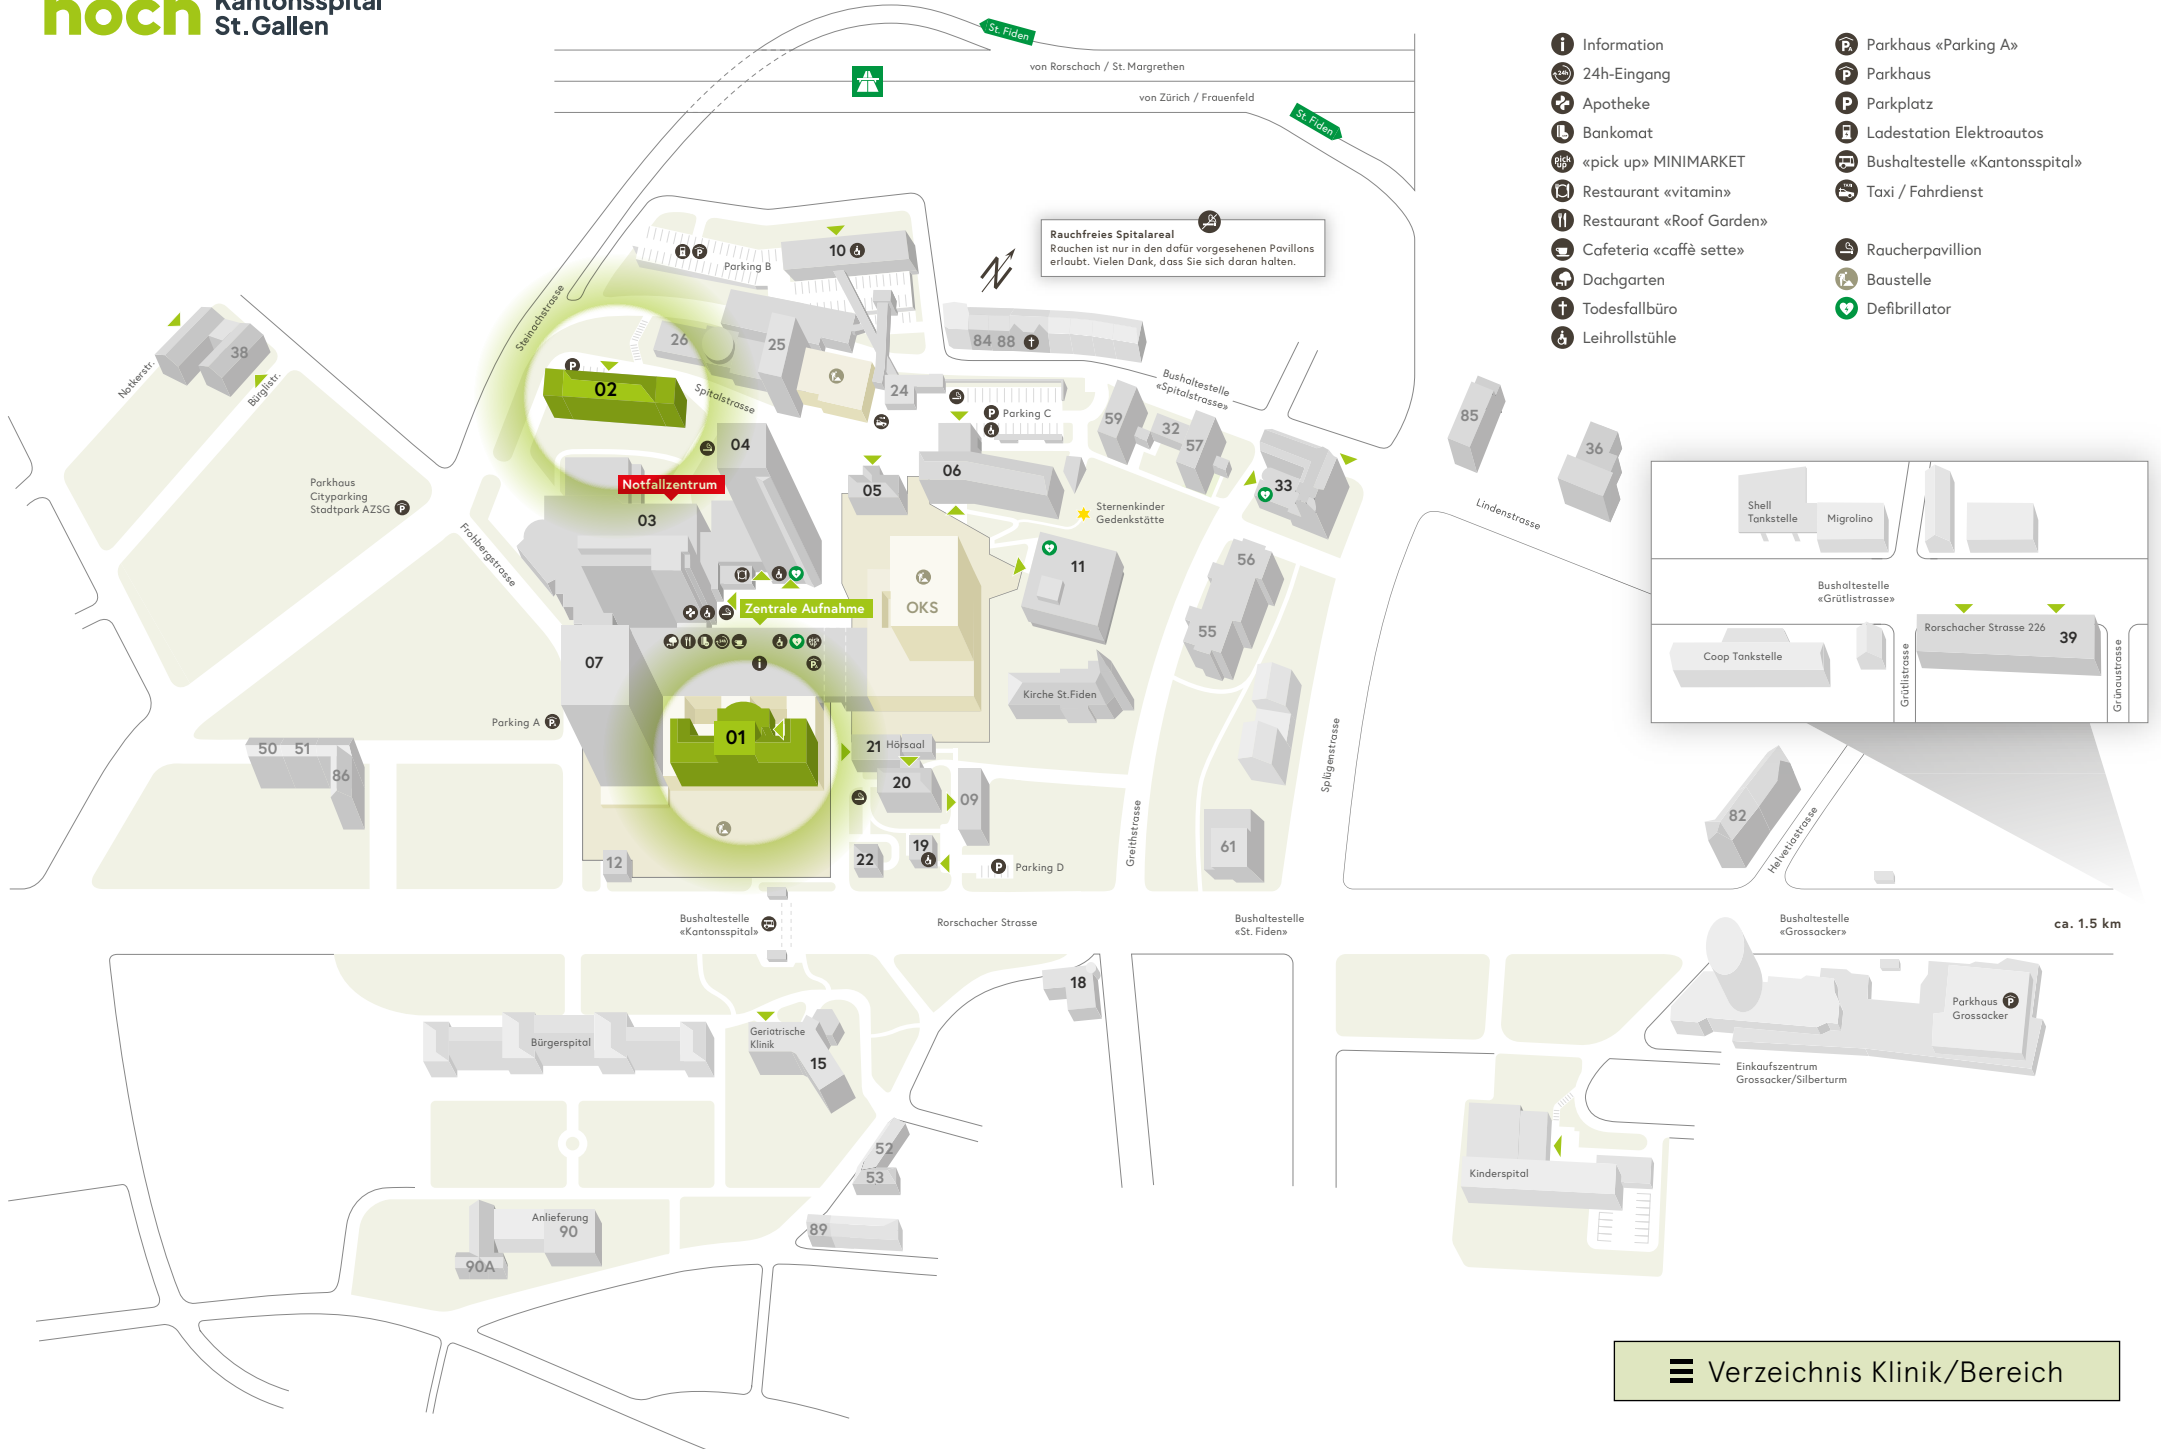

Rauchfreies Spitalareal
Rouchen ist nur in den dafür vorgesehenen Pavillons erlaubt. Vielen Dank, dass Sie sich daran halten.

Shell Tankstelle Migrolino

Bushaltestelle «Grütlistrasse»

Coop Tankstelle

Rorschacher Strasse 226 39

Öffentliche Bereiche

Andacht (Seelsorge)	21
Geldautomat	07
«café sette»	07
Coiffeursalon	06
Floristik Lilium	21
Hörsaal Frauenklinik	06
Hörsaal Zentral	21
Information / Auskunft	07
Mobility	09
Organspende Denkmal	19
«pick up» MINIMARKET	07
Restaurant «Roof Garden»	07
Restaurant «vitamin»	03B
Sternenkinder Gedenkstätte	06
Taxi / Fahrdienste	21
Todesfallbüro (Lindenstrasse 27)	†
Raum der Stille	04

Rauchfreies Spitalareal
Rauchen ist nur in den dafür vorgesehenen Pavillons erlaubt. Vielen Dank, dass Sie sich daran halten.

- Information
- 24h-Eingang
- Apotheke
- Bankomat
- «pick up» MINIMARKET
- Restaurant «vitamin»
- Restaurant «Roof Garden»
- Cafeteria «caffè sette»
- Dachgarten
- Todesfallbüro
- Leihrollstühle
- Parkhaus «Parking A»
- Parkhaus
- Parkplatz
- Ladestation Elektroautos
- Bushaltestelle «Kantonsspital»
- Taxi / Fahrdienst
- Raucherpavillon
- Baustelle
- Defibrillator