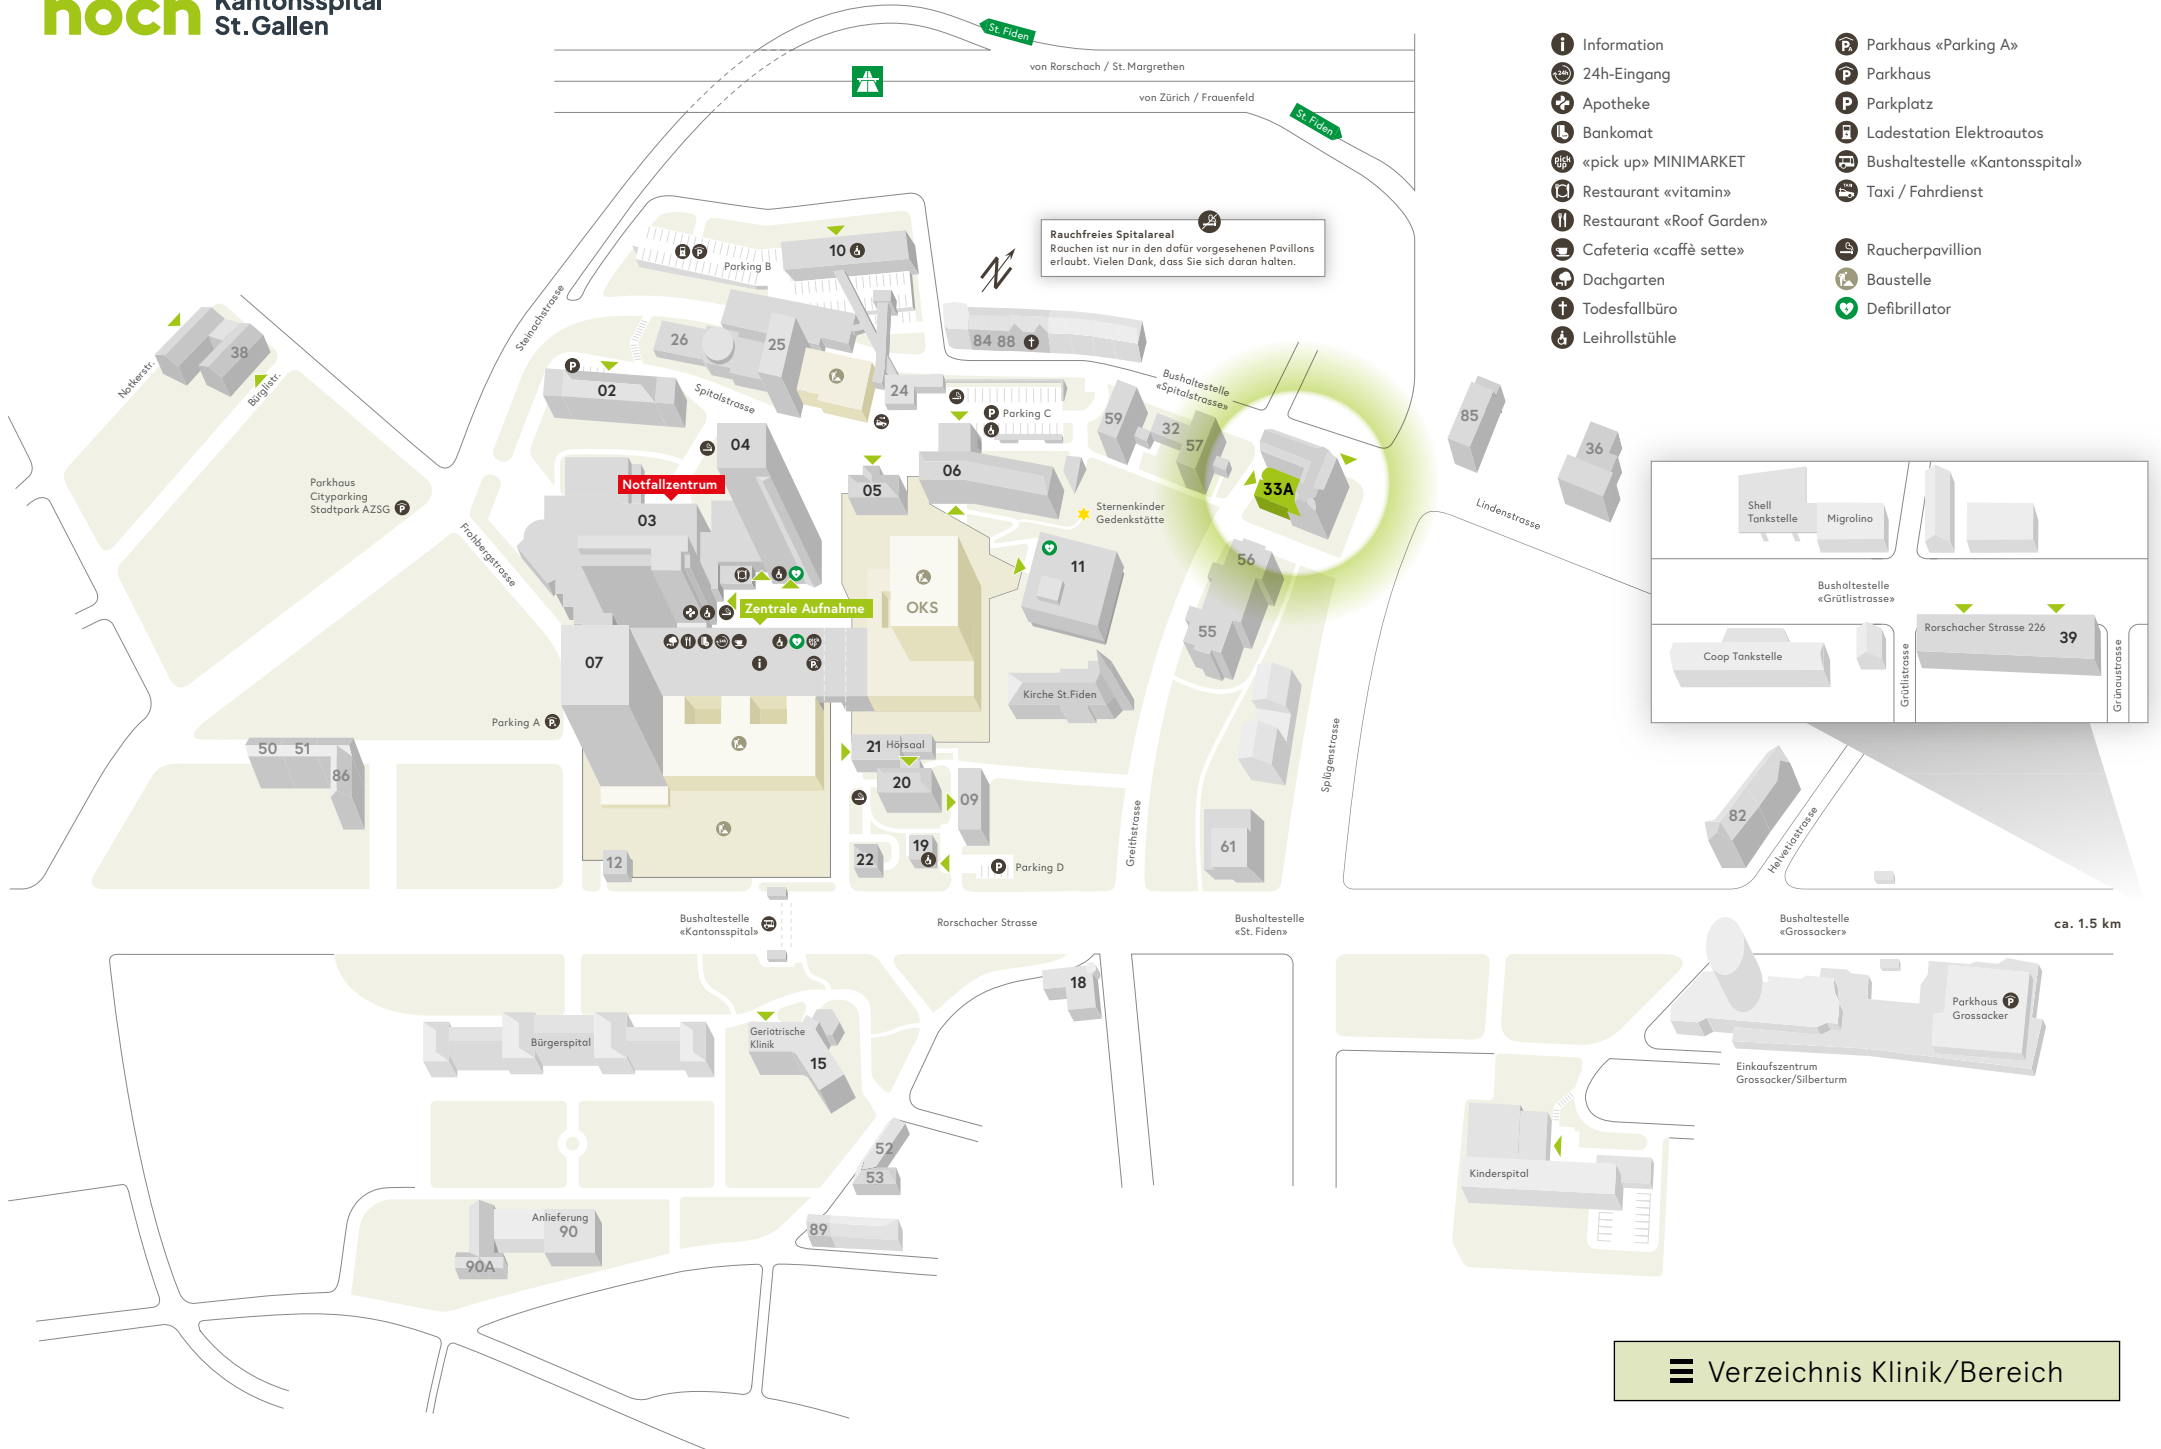

Rauchfreies Spitalareal
Rauchen ist nur in den dafür vorgesehenen Pavillons erlaubt. Vielen Dank, dass Sie sich daran halten.

Shell Tankstelle Migrolino

Bushaltestelle «Grütlistrasse»

Coop Tankstelle

Rorschacher Strasse 226 39

Grütlistrasse

Grünaustrasse

- Information
- 24h-Eingang
- Apotheke
- Bankomat
- «pick up» MINIMARKET
- Restaurant «vitamin»
- Restaurant «Roof Garden»
- Cafeteria «caffè sette»
- Dachgarten
- Todesfallbüro
- Leihrollstühle
- Parkhaus «Parking A»
- Parkhaus
- Parkplatz
- Ladestation Elektroautos
- Bushaltestelle «Kantonsspital»
- Taxi / Fahrdienst
- Raucherpavillon
- Baustelle
- Defibrillator