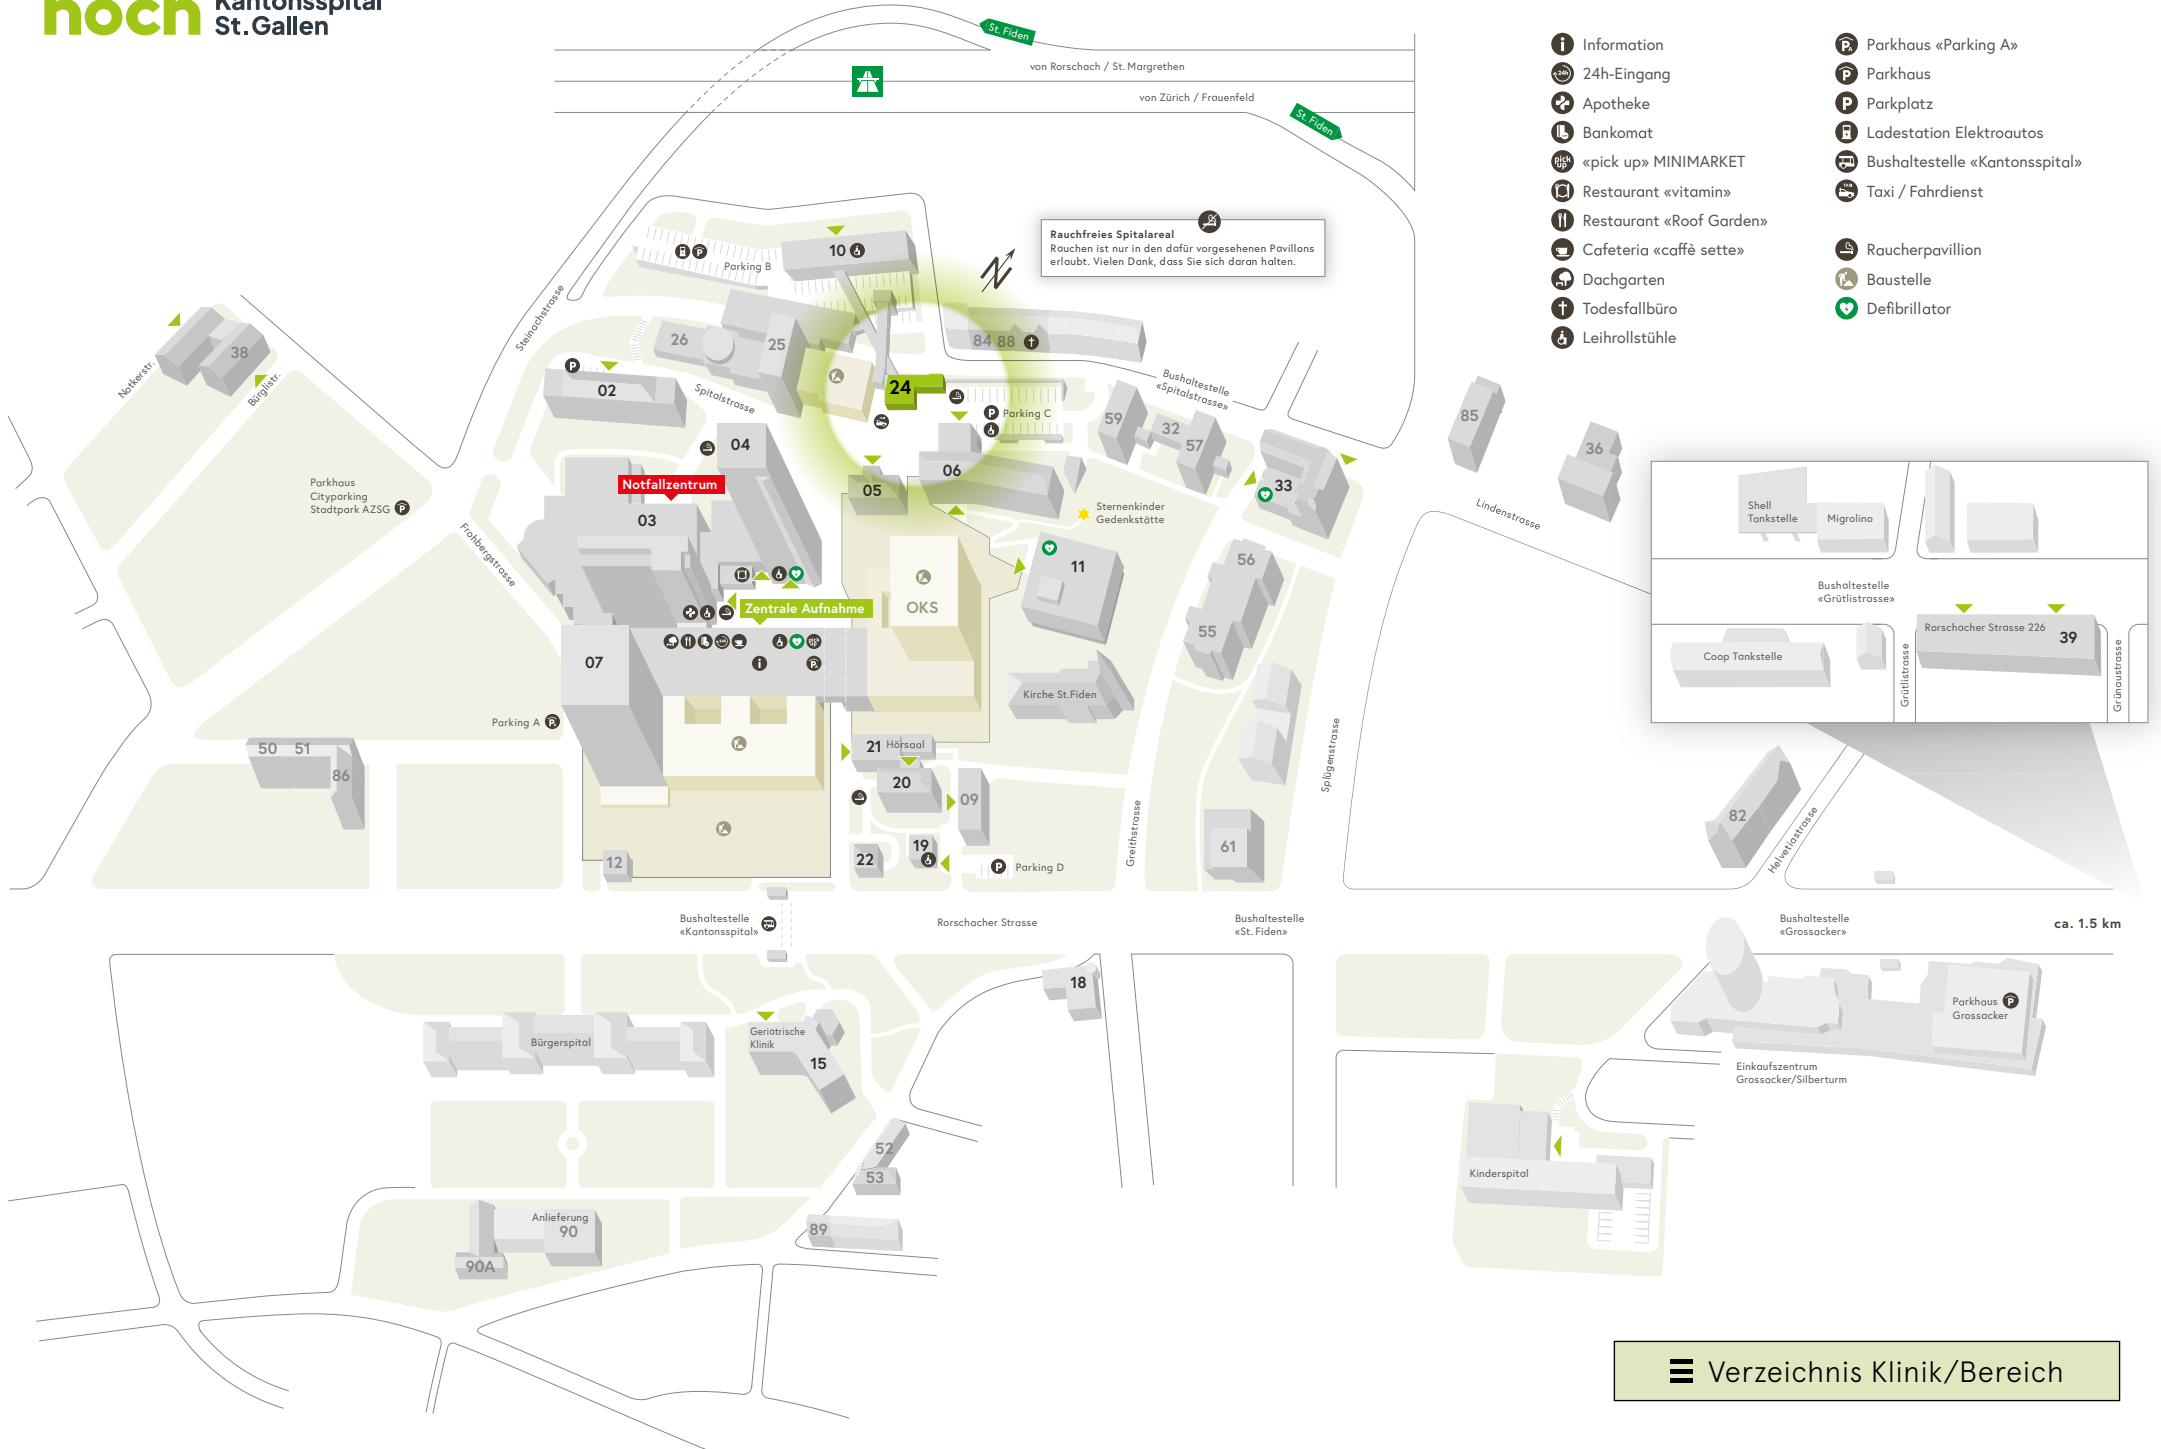

Rauchfreies Spitalareal
Rauchen ist nur in den dafür vorgesehenen Pavillons erlaubt. Vielen Dank, dass Sie sich daran halten.

Shell Tankstelle Migrolino

Bushaltestelle «Grütlistrasse»

Coop Tankstelle

Rorschacher Strasse 226 39

Grütlistrasse

Grünaustrasse

- Information
- 24h-Eingang
- Apotheke
- Bankomat
- «pick up» MINIMARKET
- Restaurant «vitamin»
- Restaurant «Roof Garden»
- Cafeteria «caffè sette»
- Dachgarten
- Todesfallbüro
- Leihrollstühle
- Parkhaus «Parking A»
- Parkhaus
- Parkplatz
- Ladestation Elektroautos
- Bushaltestelle «Kantonsspital»
- Taxi / Fahrdienst
- Raucherpavillon
- Baustelle
- Defibrillator