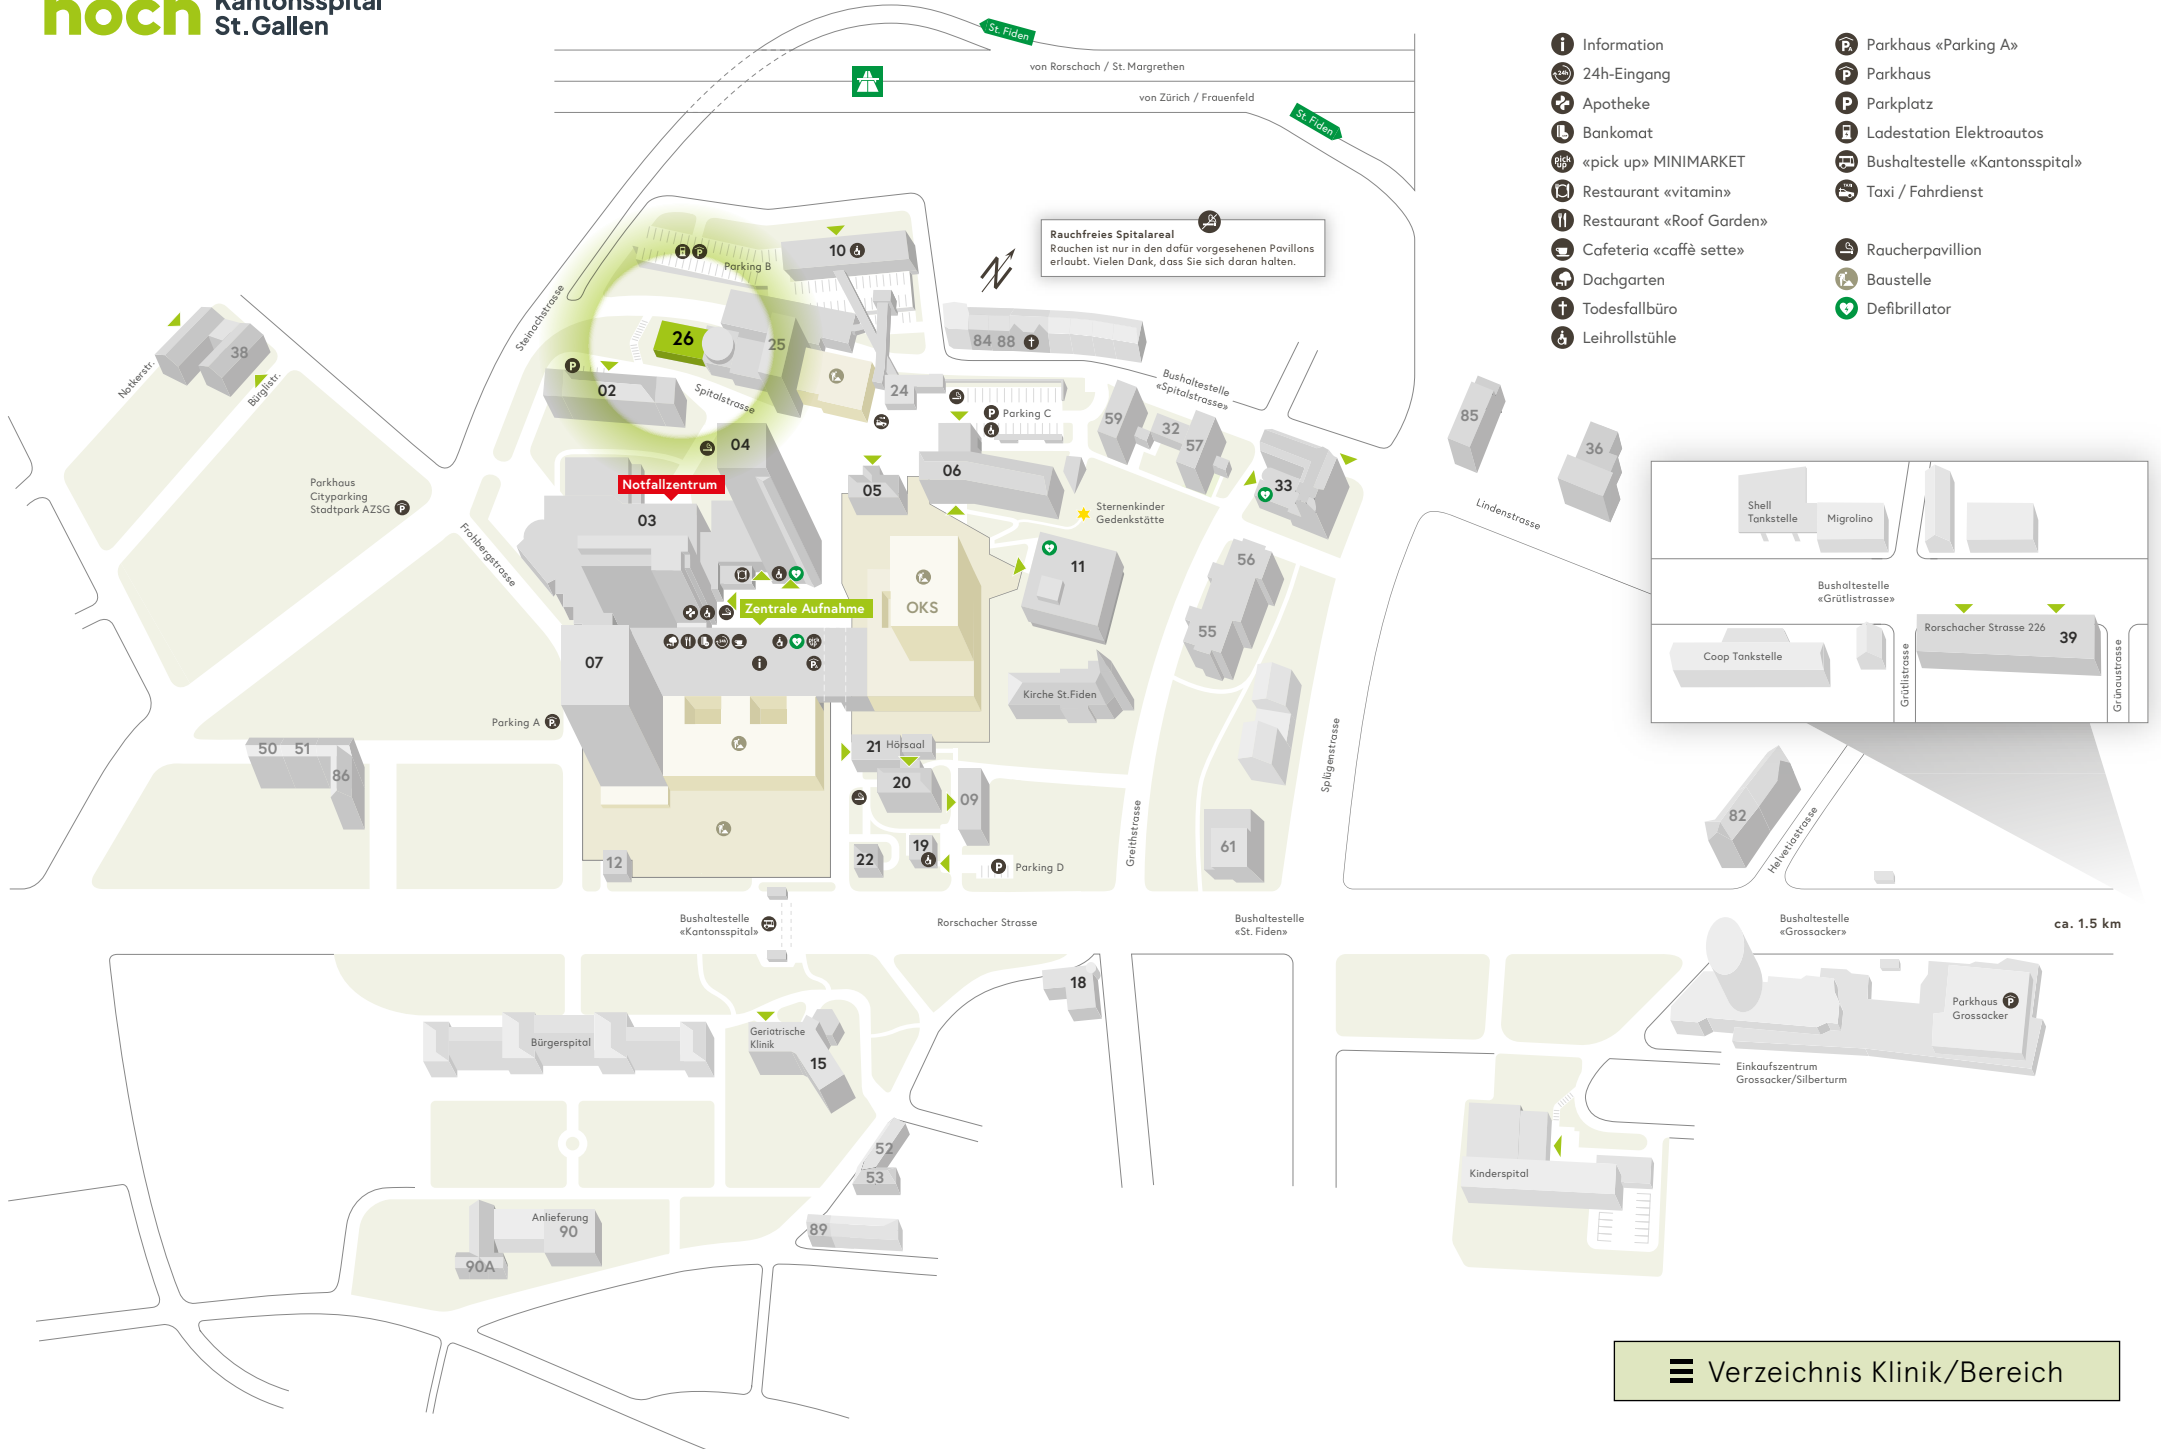

Rauchfreies Spitalareal
Rauchen ist nur in den dafür vorgesehenen Pavillons erlaubt. Vielen Dank, dass Sie sich daran halten.

Shell Tankstelle Migrolino

Bushaltestelle «Grütlistrasse»

Coop Tankstelle

Rorschacher Strasse 226 39

Grütlistrasse

Grünaustrasse

- Information
- 24h-Eingang
- Apotheke
- Bankomat
- «pick up» MINIMARKET
- Restaurant «vitamin»
- Restaurant «Roof Garden»
- Cafeteria «caffè sette»
- Dachgarten
- Todesfallbüro
- Leihrollstühle
- Parkhaus «Parking A»
- Parkhaus
- Parkplatz
- Ladestation Elektroautos
- Bushaltestelle «Kantonsspital»
- Taxi / Fahrdienst
- Raucherpavillon
- Baustelle
- Defibrillator