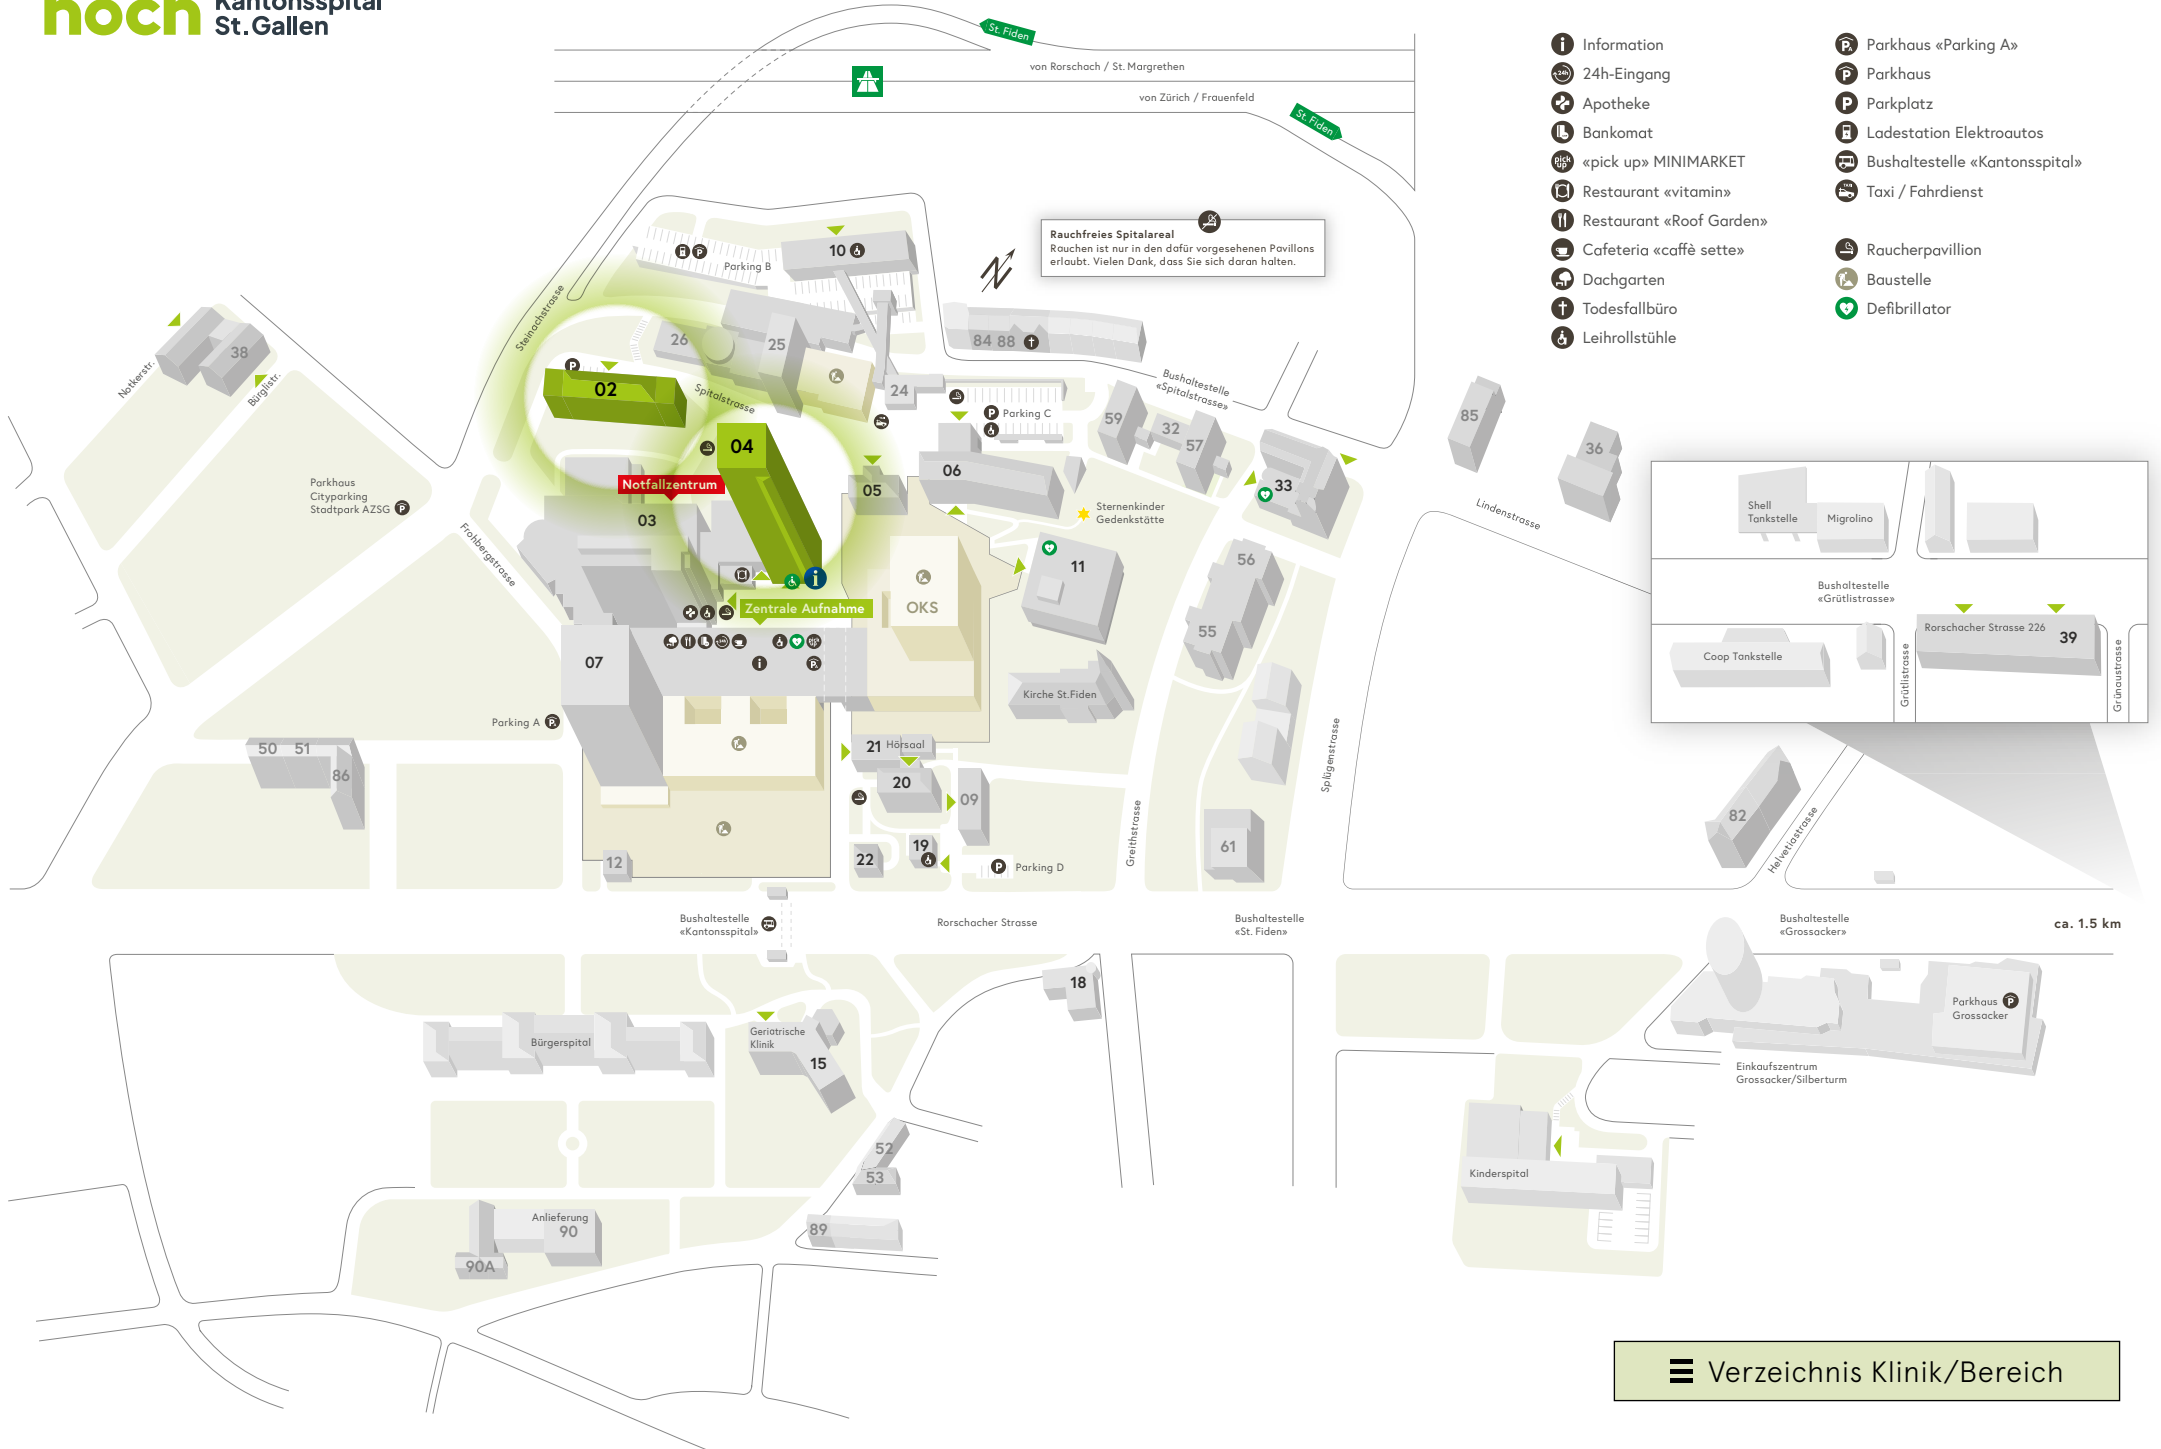

Rauchfreies Spitalareal
Rouchen ist nur in den dafür vorgesehenen Pavillons erlaubt. Vielen Dank, dass Sie sich daran halten.

Shell Tankstelle Migrolino

Bushaltestelle «Grütlistrasse»

Coop Tankstelle

Rorschacher Strasse 226 39

Öffentliche Bereiche

Andacht (Seelsorge)	21
Geldautomat	07
«café sette»	07
Coiffeursalon	06
Floristik Lilium	21
Hörsaal Frauenklinik	06
Hörsaal Zentral	21
Information / Auskunft	07
Mobility	09
Organspende Denkmal	19
«pick up» MINIMARKET	07
Restaurant «Roof Garden»	07
Restaurant «vitamin»	03B
Sternenkinder Gedenkstätte	06
Taxi / Fahrdienste	21
Todesfallbüro (Lindenstrasse 27)	†
Raum der Stille	04

Rauchfreies Spitalareal
Rauchen ist nur in den dafür vorgesehenen Pavillons erlaubt. Vielen Dank, dass Sie sich daran halten.

- Information
- 24h-Eingang
- Apotheke
- Bankomat
- «pick up» MINIMARKET
- Restaurant «vitamin»
- Restaurant «Roof Garden»
- Cafeteria «caffè sette»
- Dachgarten
- Todesfallbüro
- Leihrollstühle
- Parkhaus «Parking A»
- Parkhaus
- Parkplatz
- Ladestation Elektroautos
- Bushaltestelle «Kantonsspital»
- Taxi / Fahrdienst
- Raucherpavillon
- Baustelle
- Defibrillator