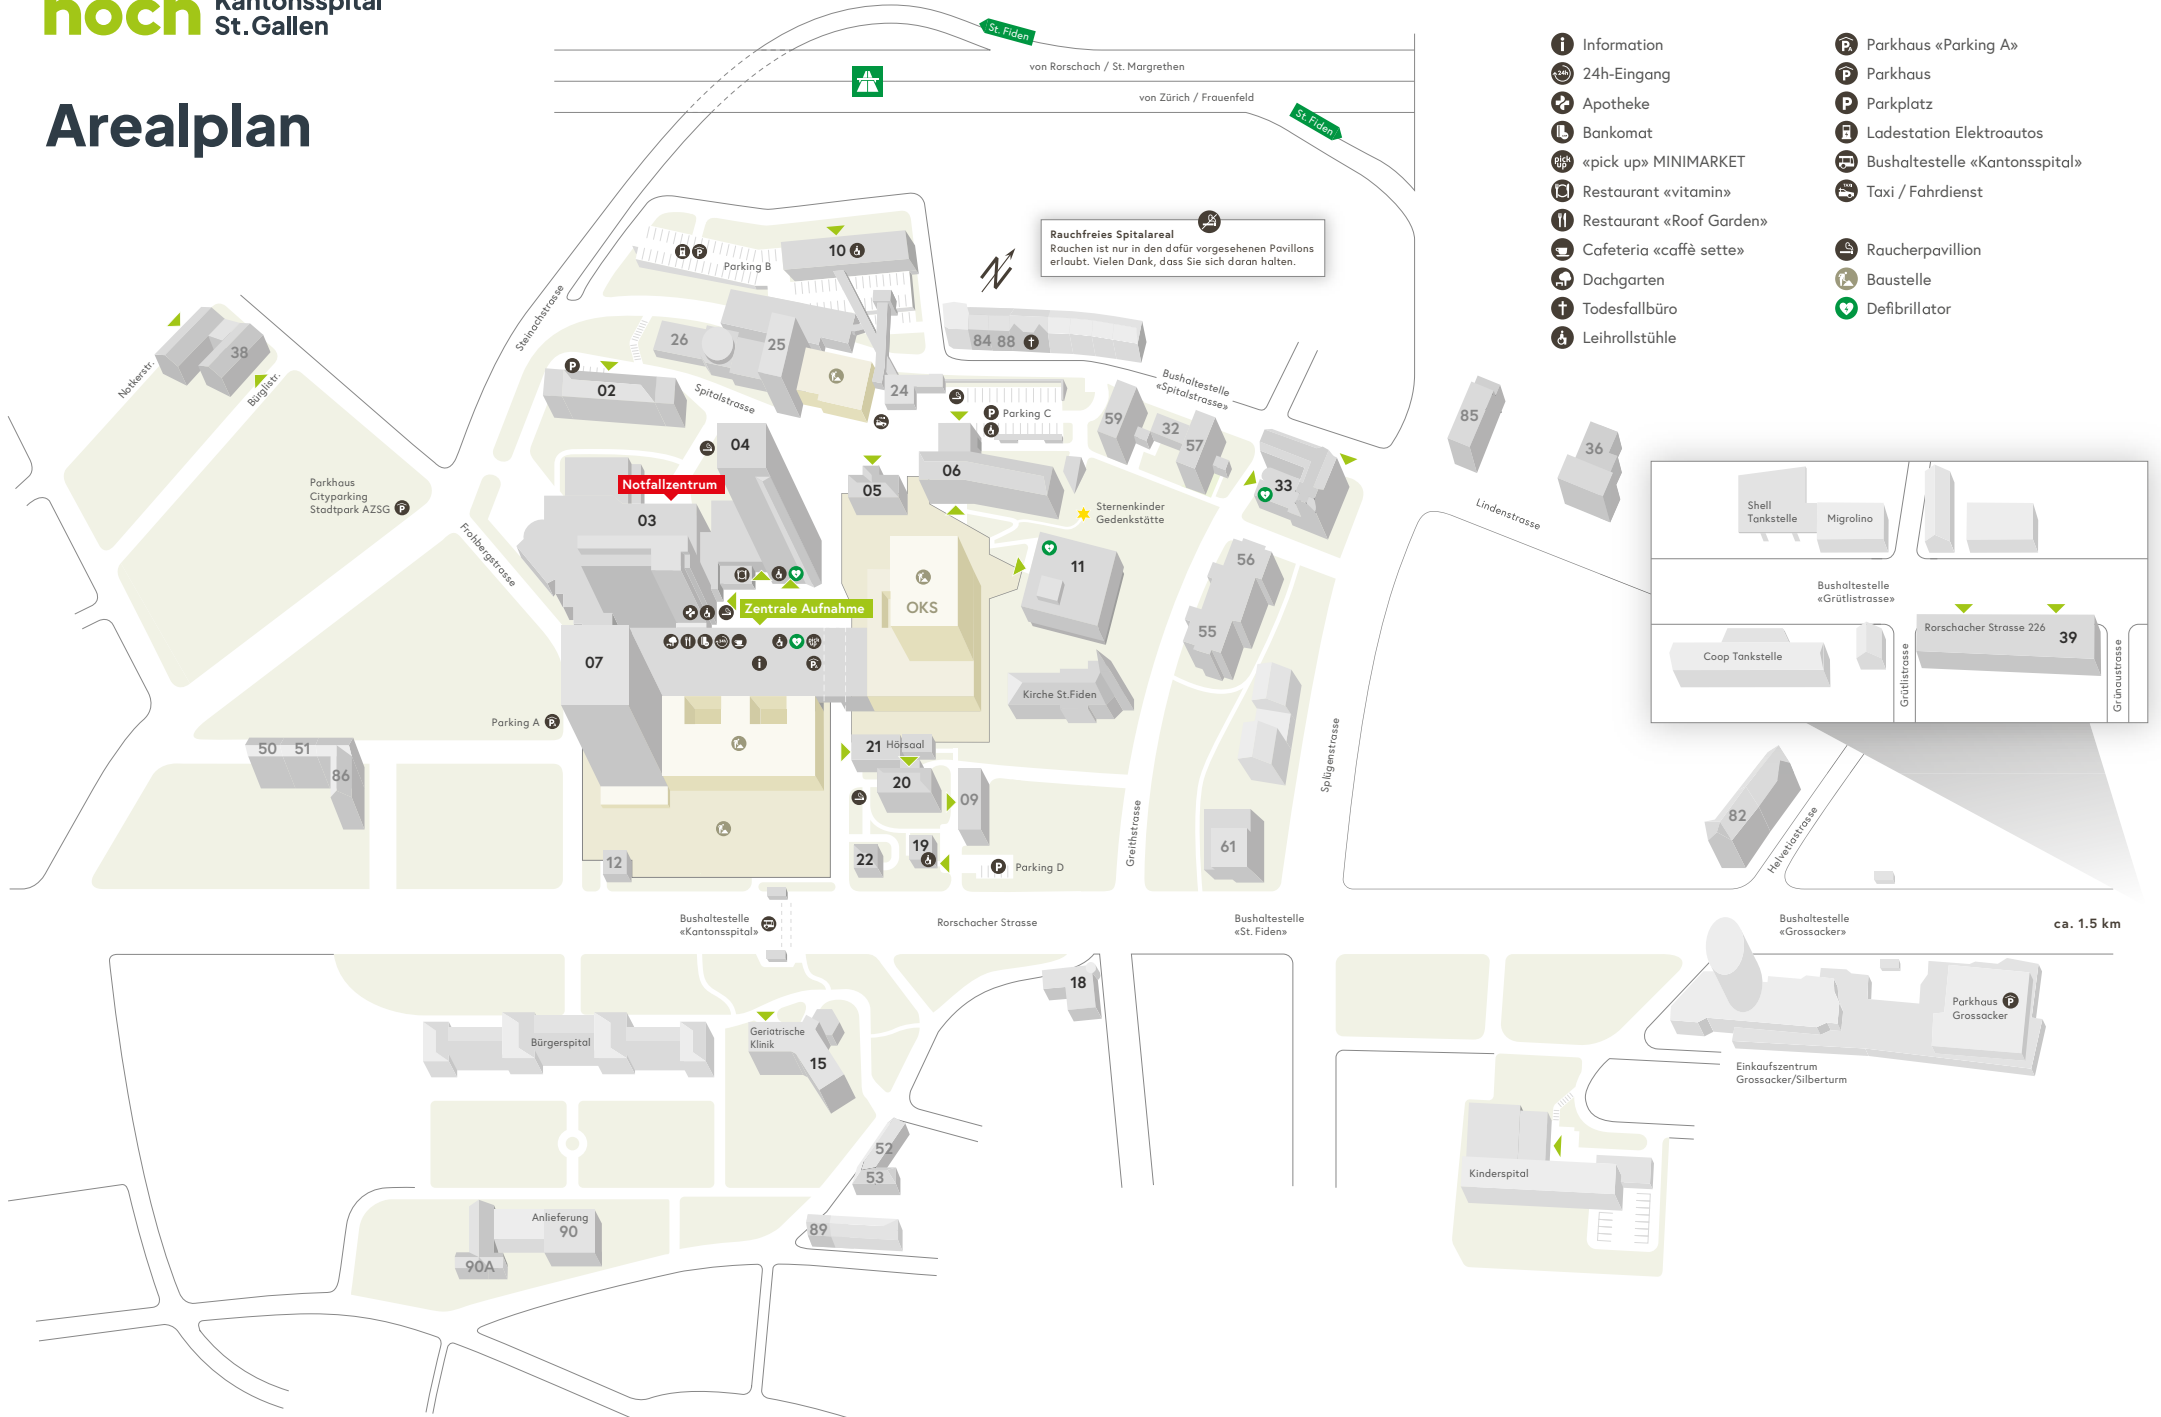

Arealplan

- Information
- 24h-Eingang
- Apotheke
- Bankomat
- «pick up» MINIMARKET
- Restaurant «vitamin»
- Restaurant «Roof Garden»
- Cafeteria «café sette»
- Dachgarten
- Todesfallbüro
- Leihrollstühle
- Parkhaus «Parking A»
- Parkhaus
- Parkplatz
- Ladestation Elektroautos
- Bushaltestelle «Kantonsspital»
- Taxi / Fahrdienst
- Raucherpavillon
- Baustelle
- Defibrillator

Rauchfreies Spitalareal
Rouchen ist nur in den dafür vorgesehenen Pavillons erlaubt. Vielen Dank, dass Sie sich daran halten.

Shell Tankstelle Migrolino

Bushaltestelle «Grütlistrasse»

Coop Tankstelle

Rorschacher Strasse 226 39

Grütlistrasse

Grünaustrasse

ca. 1.5 km

Bushaltestelle «Grossacker»

Parkhaus Grossacker

Einkaufszentrum Grossacker/Silberturm

Klinik/Bereich

Haus

Klick auf Klinik/Bereich, um zum entsprechenden Haus auf dem Arealplan zu gelangen

Allgemeine Innere Medizin	02 / 04
Anästhesiologie	25
Angiologie	07
Augenklinik	
Interdisziplinäre Tagesklinik	07
Ambulatorium	04
Beckenbodenzentrum	06
Brustzentrum	06
Campus-Apotheke	03
Chirurgie	
Interdisziplinäre Tagesklinik	07
Ambulatorium	03
Clinical Trials Unit CTU (Bedastrasse 1)	89
Dermatologie/ Venerologie / Allergologie	
Interdisziplinäre Tagesklinik	07
Ambulatorium	20
Diabetes-/Ernährungsberatung	10
Endokrinologie/Diabetologie/Osteologie	10
Frauenklinik	06
Gastroenterologie/Hepatology	
Ambulatorium	03
Tagesklinik Interventionelles Zentrum	07
Geburtshilfe	06
Gefässchirurgie	
Interdisziplinäre Tagesklinik	07
Ambulatorium	07
Ostschweizer Gefässzentrum	
Interdisziplinäre Tagesklinik	07
Ambulatorium	07
Hals-, Nasen-, Ohrenklinik	
Ambulatorium	04
Interdisziplinäre Tagesklinik	07
Haus 18	18
Haus 36 (Lindenstrasse 63)	36
Haus 38 (Eingang: Notkerstrasse 42)	38
Haus 38 (Eingang: Bürglistrasse 11)	38
Haus 39 (Rorschacher Strasse 226)	39
Haus 59	59
Haus 82	82
Haus 85	85
Haus 90	90
Haus 90a	90a
Hämodialyse	10
Interdisziplinäre Tagesklinik	07
Impfsprechstunde	20
Infektiologie, Infektionsprävention und Reisemedizin	20 / 22