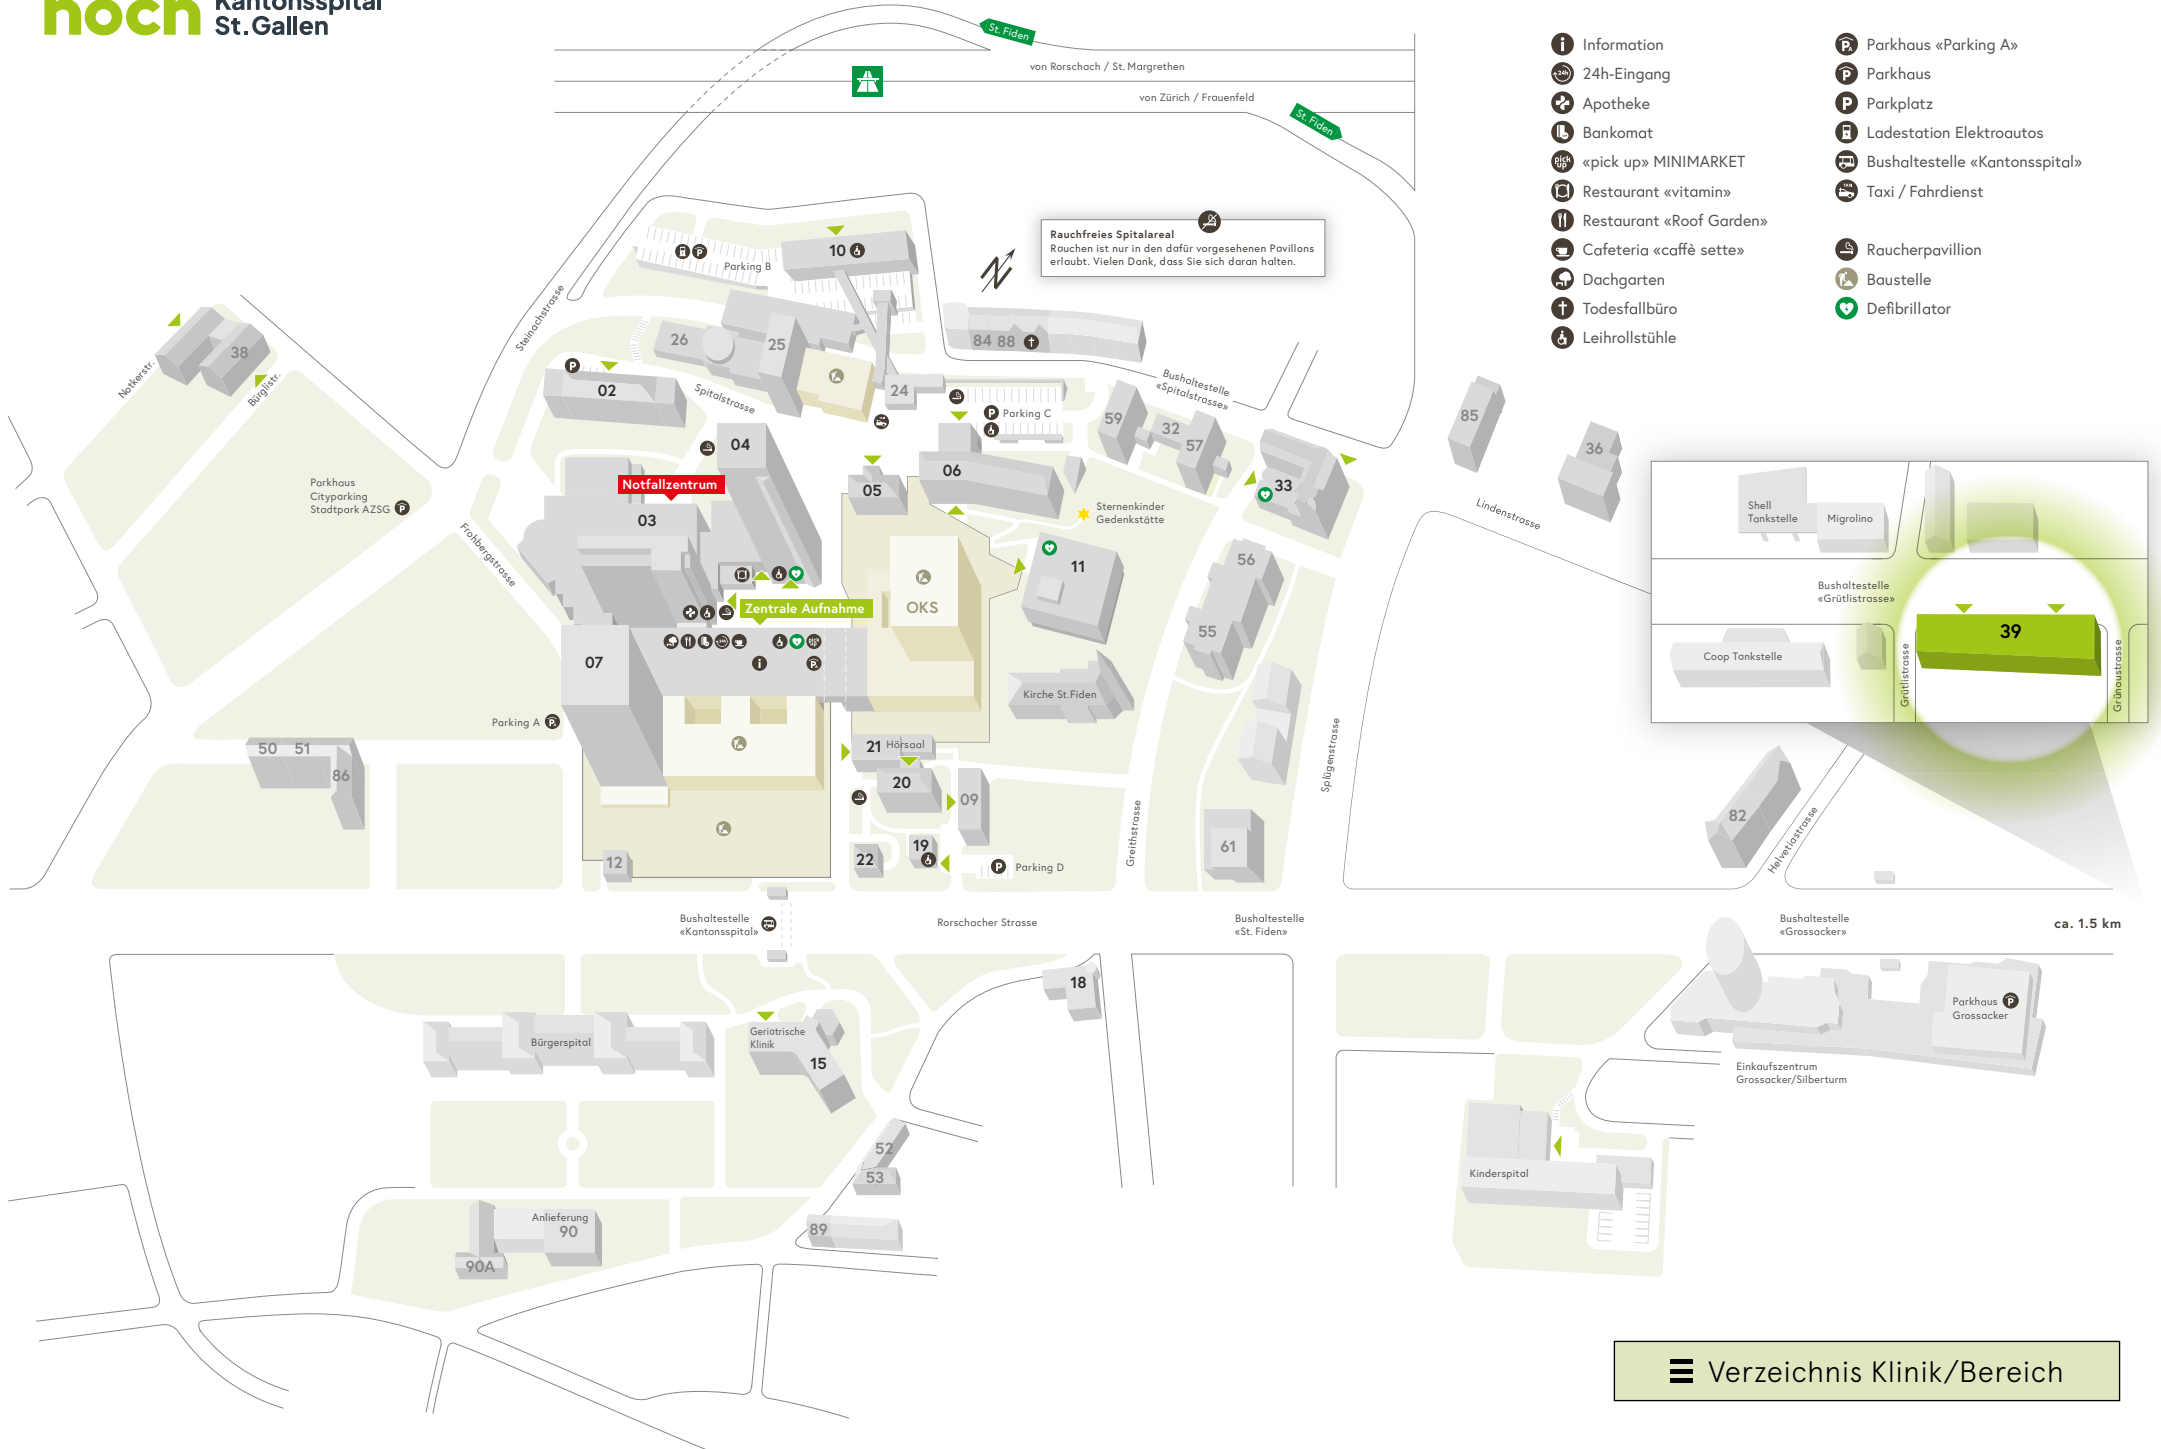

Rauchfreies Spitalareal
Rauchen ist nur in den dafür vorgesehenen Pavillons erlaubt. Vielen Dank, dass Sie sich daran halten.

Shell Tankstelle Migrolino

Bushaltestelle «Grütlistrasse»

Coop Tankstelle

Rorschacher Strasse 226 39

Grütlistrasse

Grünaustrasse

Rauchfreies Spitalareal
Rauchen ist nur in den dafür vorgesehenen Pavillons erlaubt. Vielen Dank, dass Sie sich daran halten.

- Information
- 24h-Eingang
- Apotheke
- Bankomat
- «pick up» MINIMARKET
- Restaurant «vitamin»
- Restaurant «Roof Garden»
- Cafeteria «caffè sette»
- Dachgarten
- Todesfallbüro
- Leihrollstühle
- Parkhaus «Parking A»
- Parkhaus
- Parkplatz
- Ladestation Elektroautos
- Bushaltestelle «Kantonsspital»
- Taxi / Fahrdienst
- Raucherpavillon
- Baustelle
- Defibrillator

Callout map showing building 36 highlighted in green. Surrounding buildings include 85, 39, 82, 81, 80, 79, 78, 77, 76, 75, 74, 73, 72, 71, 70, 69, 68, 67, 66, 65, 64, 63, 62, 61, 60, 59, 58, 57, 56, 55, 54, 53, 52, 51, 50, 49, 48, 47, 46, 45, 44, 43, 42, 41, 40, 39, 38, 37, 36, 35, 34, 33, 32, 31, 30, 29, 28, 27, 26, 25, 24, 23, 22, 21, 20, 19, 18, 17, 16, 15, 14, 13, 12, 11, 10, 09, 08, 07, 06, 05, 04, 03, 02.