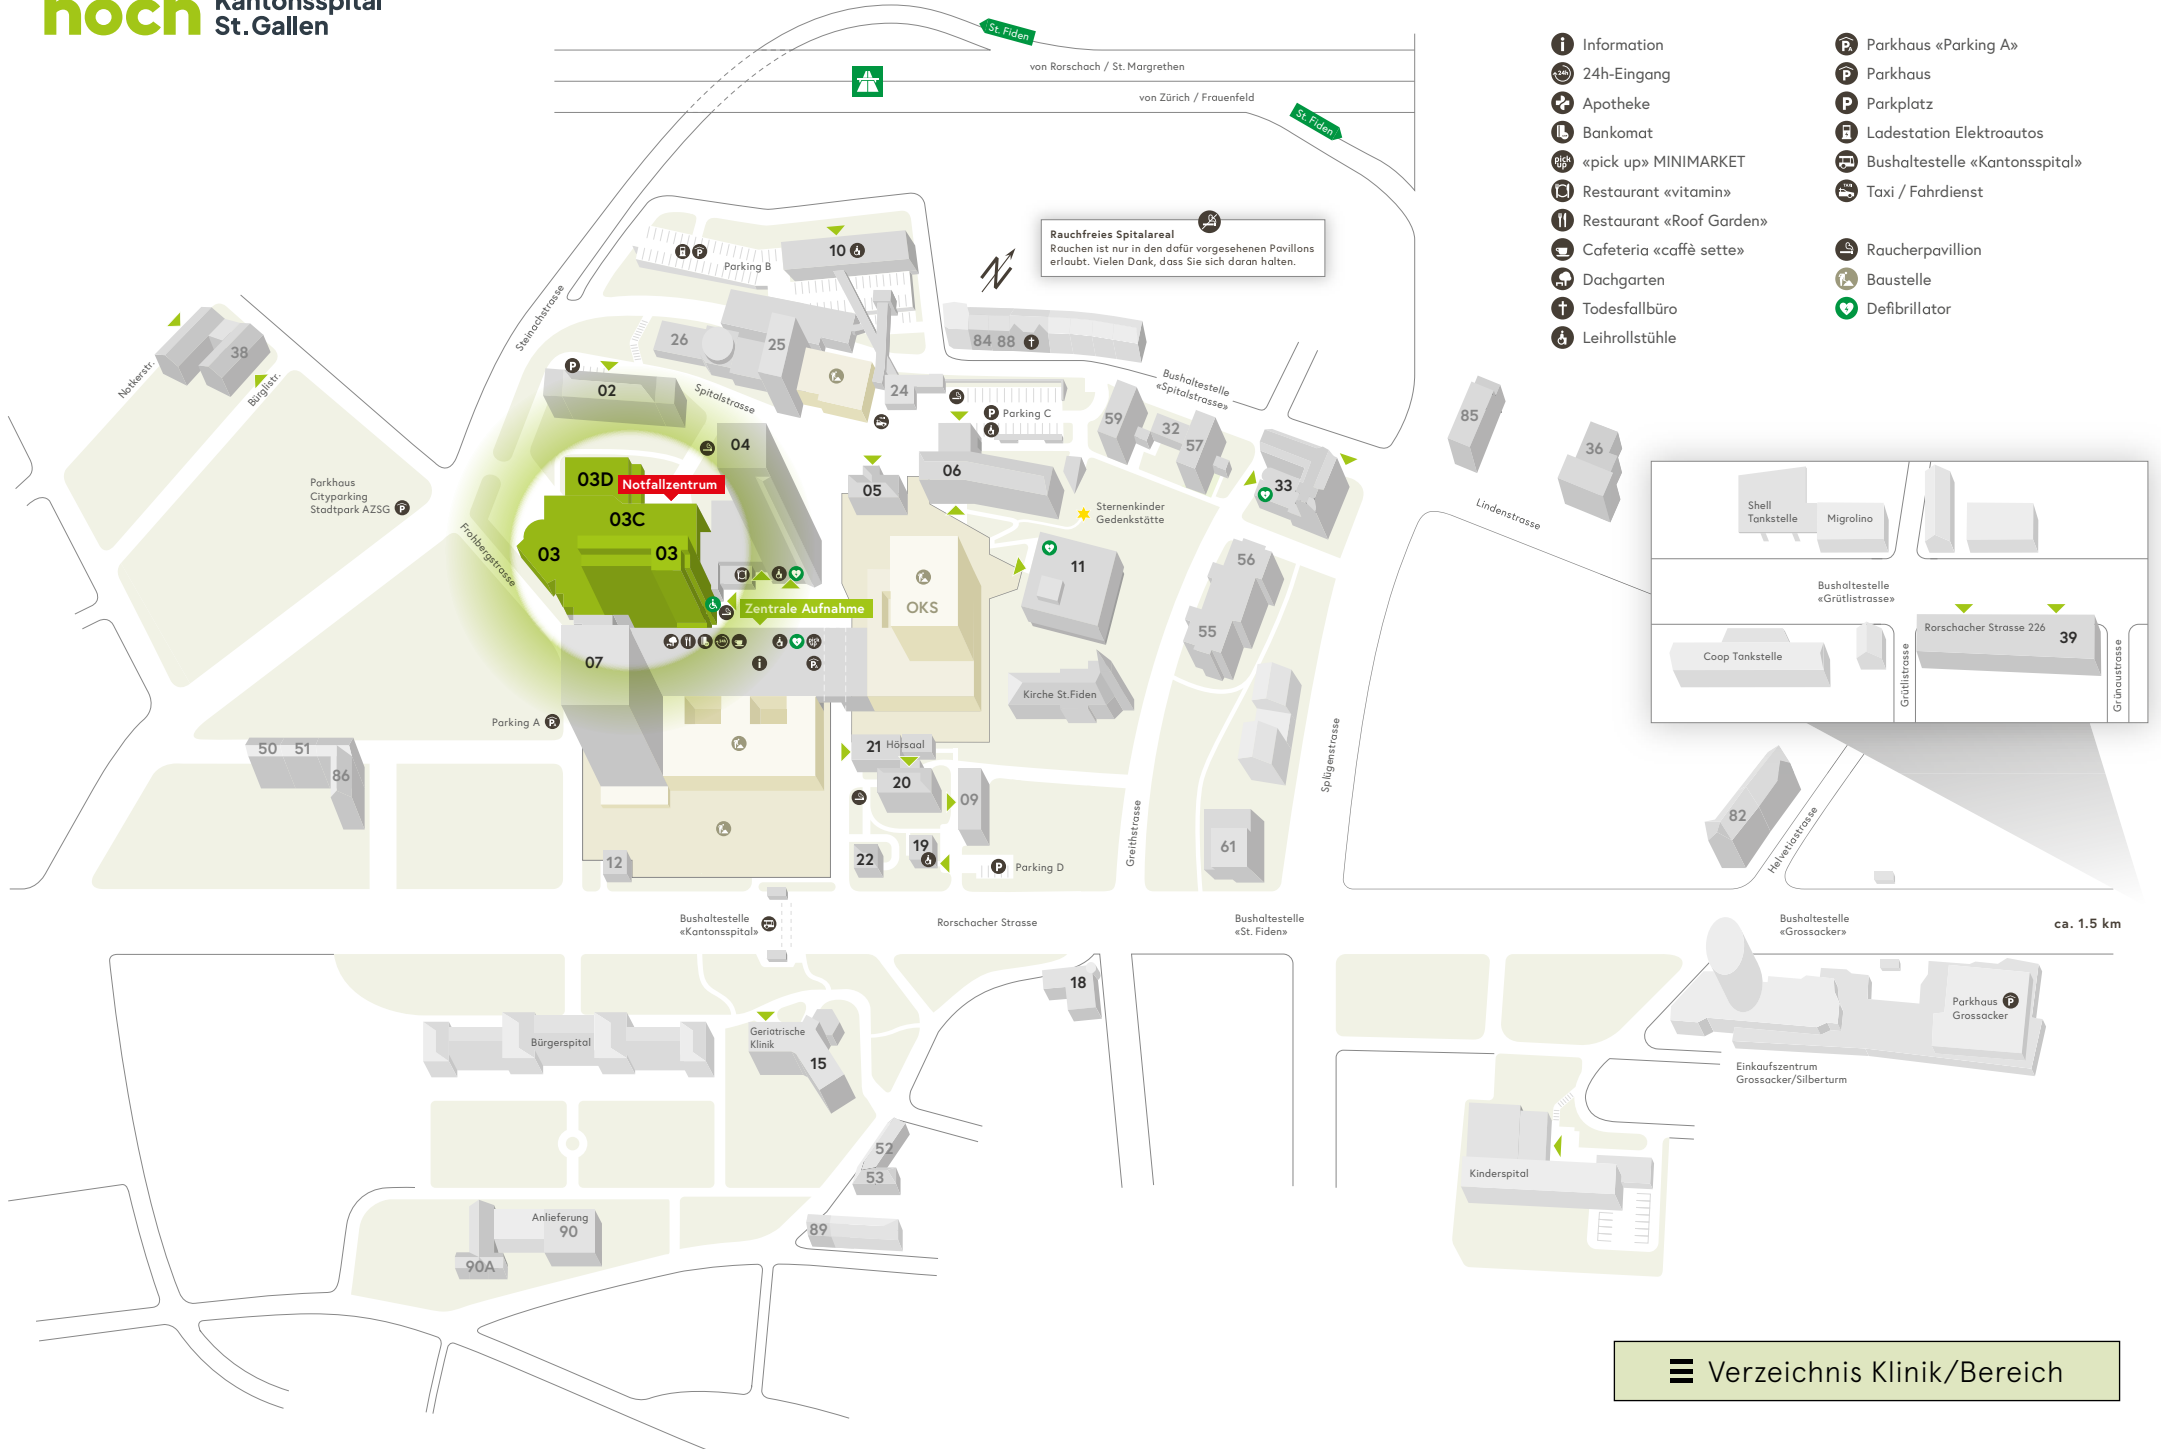

- Information
- 24h-Eingang
- Apotheke
- Bankomat
- «pick up» MINIMARKET
- Restaurant «vitamin»
- Restaurant «Roof Garden»
- Cafeteria «caffè sette»
- Dachgarten
- Todesfallbüro
- Leihrollstühle
- Parkhaus «Parking A»
- Parkhaus
- Parkplatz
- Ladestation Elektroautos
- Bushaltestelle «Kantonsspital»
- Taxi / Fahrdienst
- Raucherpavillon
- Baustelle
- Defibrillator

Rauchfreies Spitalareal
Rauschen ist nur in den dafür vorgesehenen Pavillons erlaubt. Vielen Dank, dass Sie sich daran halten.