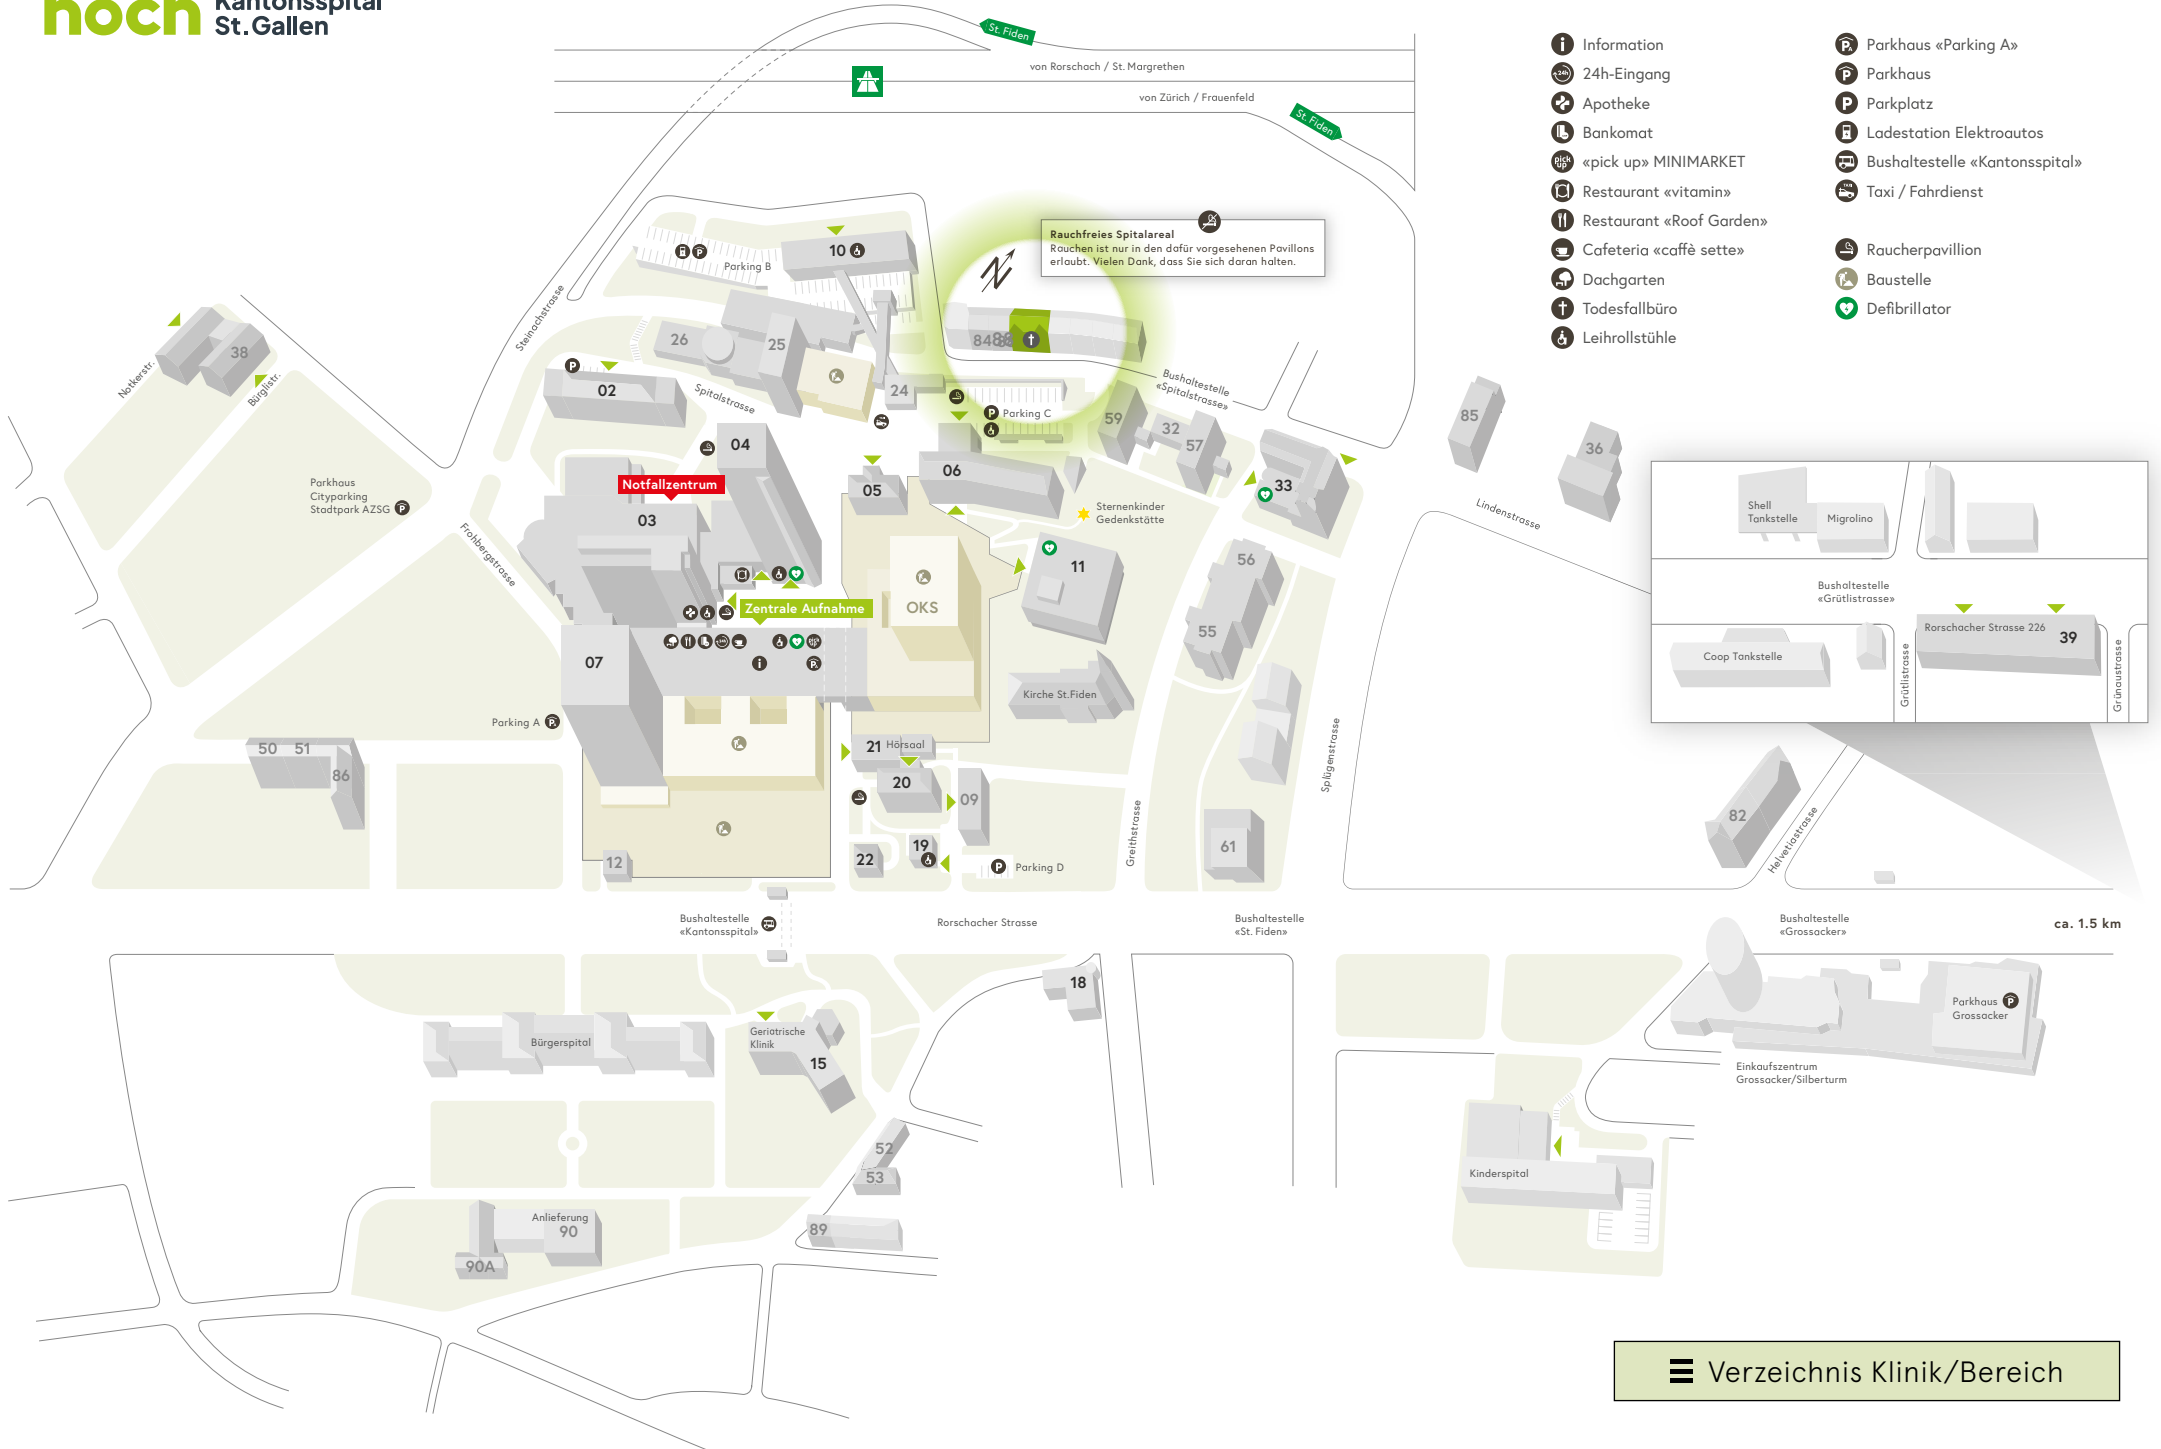

Rauchfreies Spitalareal
Rauchen ist nur in den dafür vorgesehenen Pavillons erlaubt. Vielen Dank, dass Sie sich daran halten.

Shell Tankstelle Migrolino

Bushaltestelle «Grütlistrasse»

Coop Tankstelle

Rorschacher Strasse 226 39

Grütlistrasse

Grünaustrasse

- Information
- 24h-Eingang
- Apotheke
- Bankomat
- «pick up» MINIMARKET
- Restaurant «vitamin»
- Restaurant «Roof Garden»
- Cafeteria «caffè sette»
- Dachgarten
- Todesfallbüro
- Leihrollstühle
- Parkhaus «Parking A»
- Parkhaus
- Parkplatz
- Ladestation Elektroautos
- Bushaltestelle «Kantonsspital»
- Taxi / Fahrdienst
- Raucherpavillon
- Baustelle
- Defibrillator