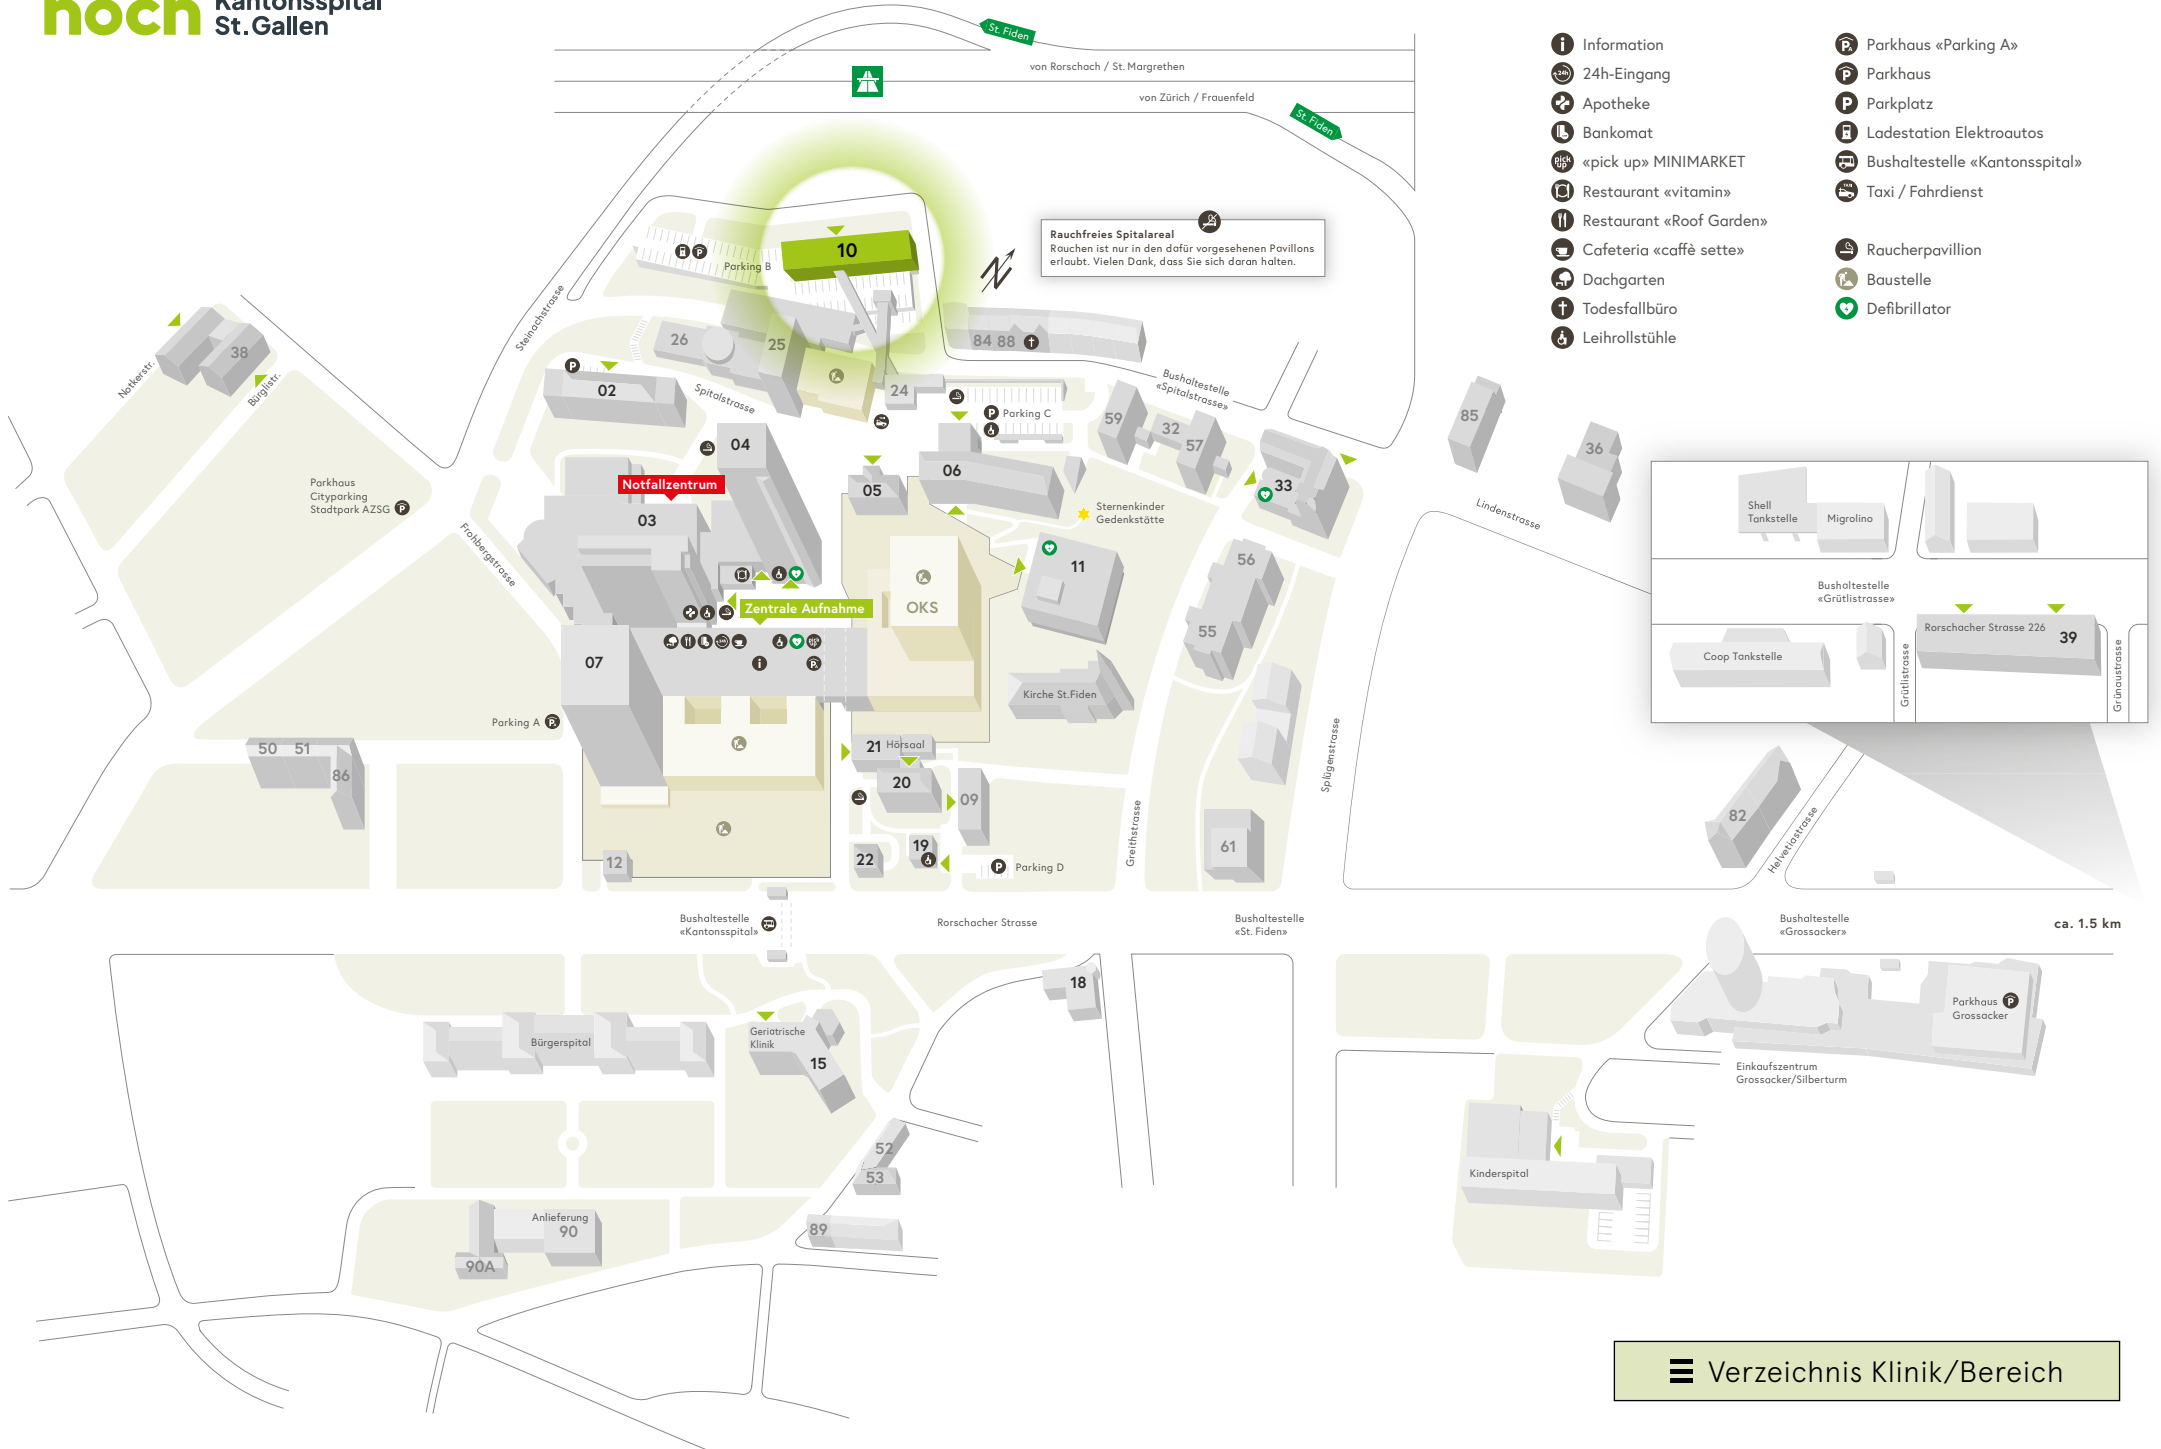

Rauchfreies Spitalareal
Rauchen ist nur in den dafür vorgesehenen Pavillons erlaubt. Vielen Dank, dass Sie sich daran halten.

Shell Tankstelle Migrolino

Bushaltestelle «Grütlistrasse»

Coop Tankstelle

Rorschacher Strasse 226 39

Grütlistrasse

Grünaustrasse

Rauchfreies Spitalareal
Rauchen ist nur in den dafür vorgesehenen Pavillons erlaubt. Vielen Dank, dass Sie sich daran halten.

- Information
- 24h-Eingang
- Apotheke
- Bankomat
- «pick up» MINIMARKET
- Restaurant «vitamin»
- Restaurant «Roof Garden»
- Cafeteria «caffè sette»
- Dachgarten
- Todesfallbüro
- Leihrollstühle
- Parkhaus «Parking A»
- Parkhaus
- Parkplatz
- Ladestation Elektroautos
- Bushaltestelle «Kantonsspital»
- Taxi / Fahrdienst
- Raucherpavillon
- Baustelle
- Defibrillator