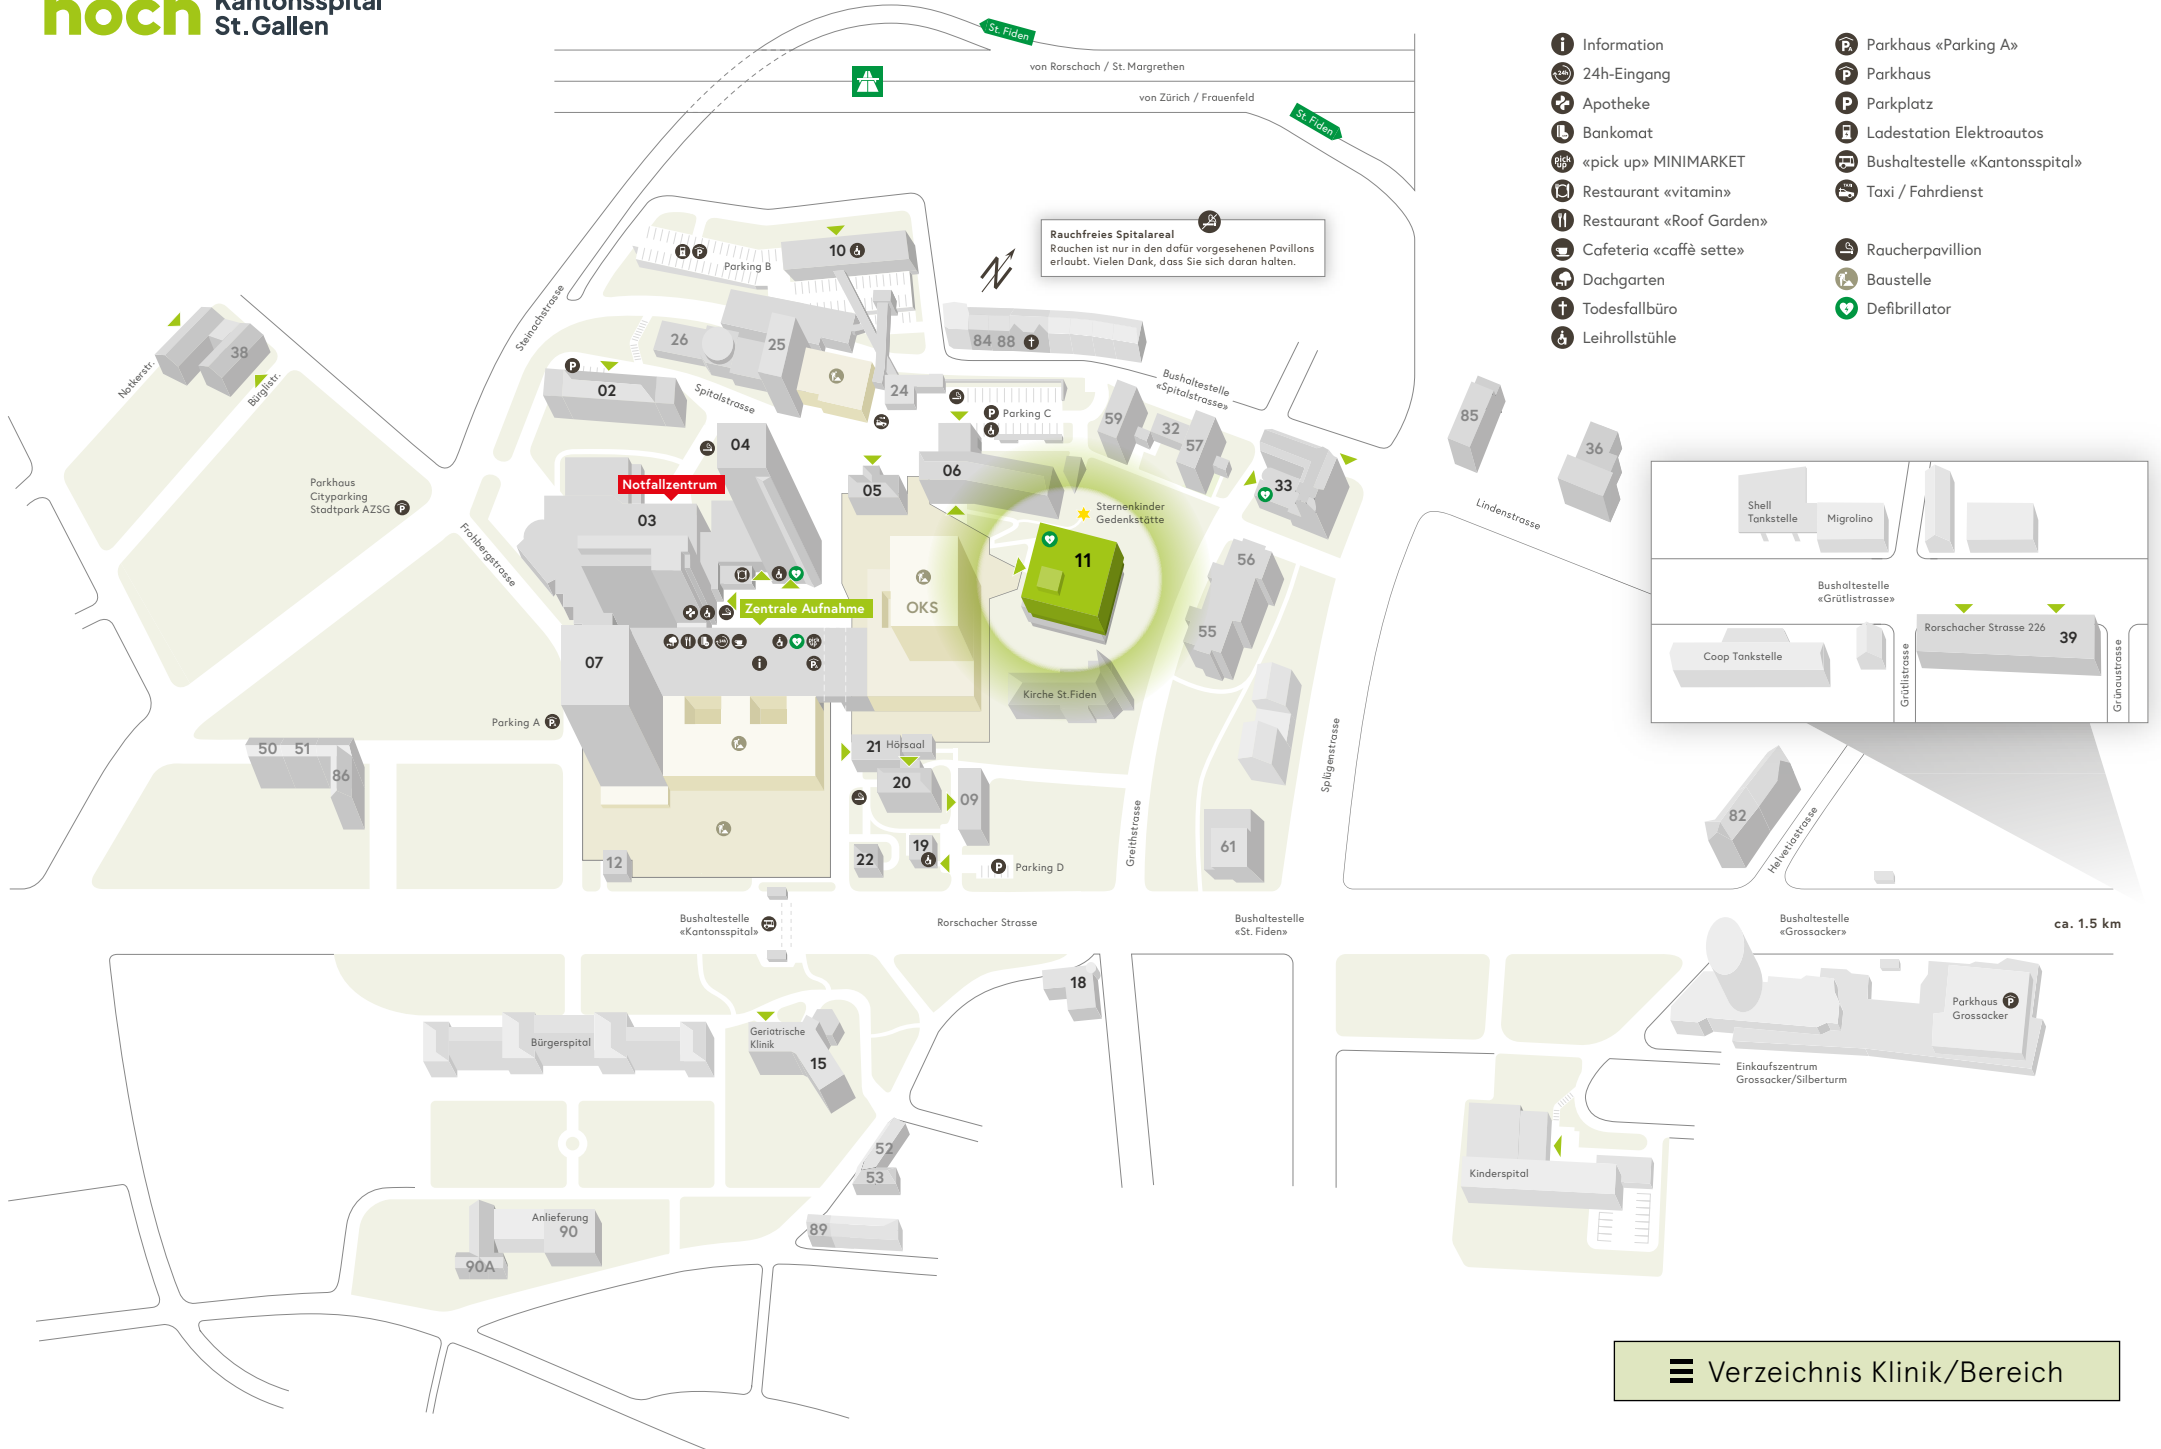

Rauchfreies Spitalareal
Rauchen ist nur in den dafür vorgesehenen Pavillons erlaubt. Vielen Dank, dass Sie sich daran halten.

Shell Tankstelle Migrolino

Bushaltestelle «Grütlistrasse»

Coop Tankstelle

Rorschacher Strasse 226 39

Grütlistrasse

Grünaustrasse

Rauchfreies Spitalareal
Rauchen ist nur in den dafür vorgesehenen Pavillons erlaubt. Vielen Dank, dass Sie sich daran halten.

- Information
- 24h-Eingang
- Apotheke
- Bankomat
- «pick up» MINIMARKET
- Restaurant «vitamin»
- Restaurant «Roof Garden»
- Cafeteria «caffè sette»
- Dachgarten
- Todesfallbüro
- Leihrollstühle
- Parkhaus «Parking A»
- Parkhaus
- Parkplatz
- Ladestation Elektroautos
- Bushaltestelle «Kantonsspital»
- Taxi / Fahrdienst
- Raucherpavillon
- Baustelle
- Defibrillator