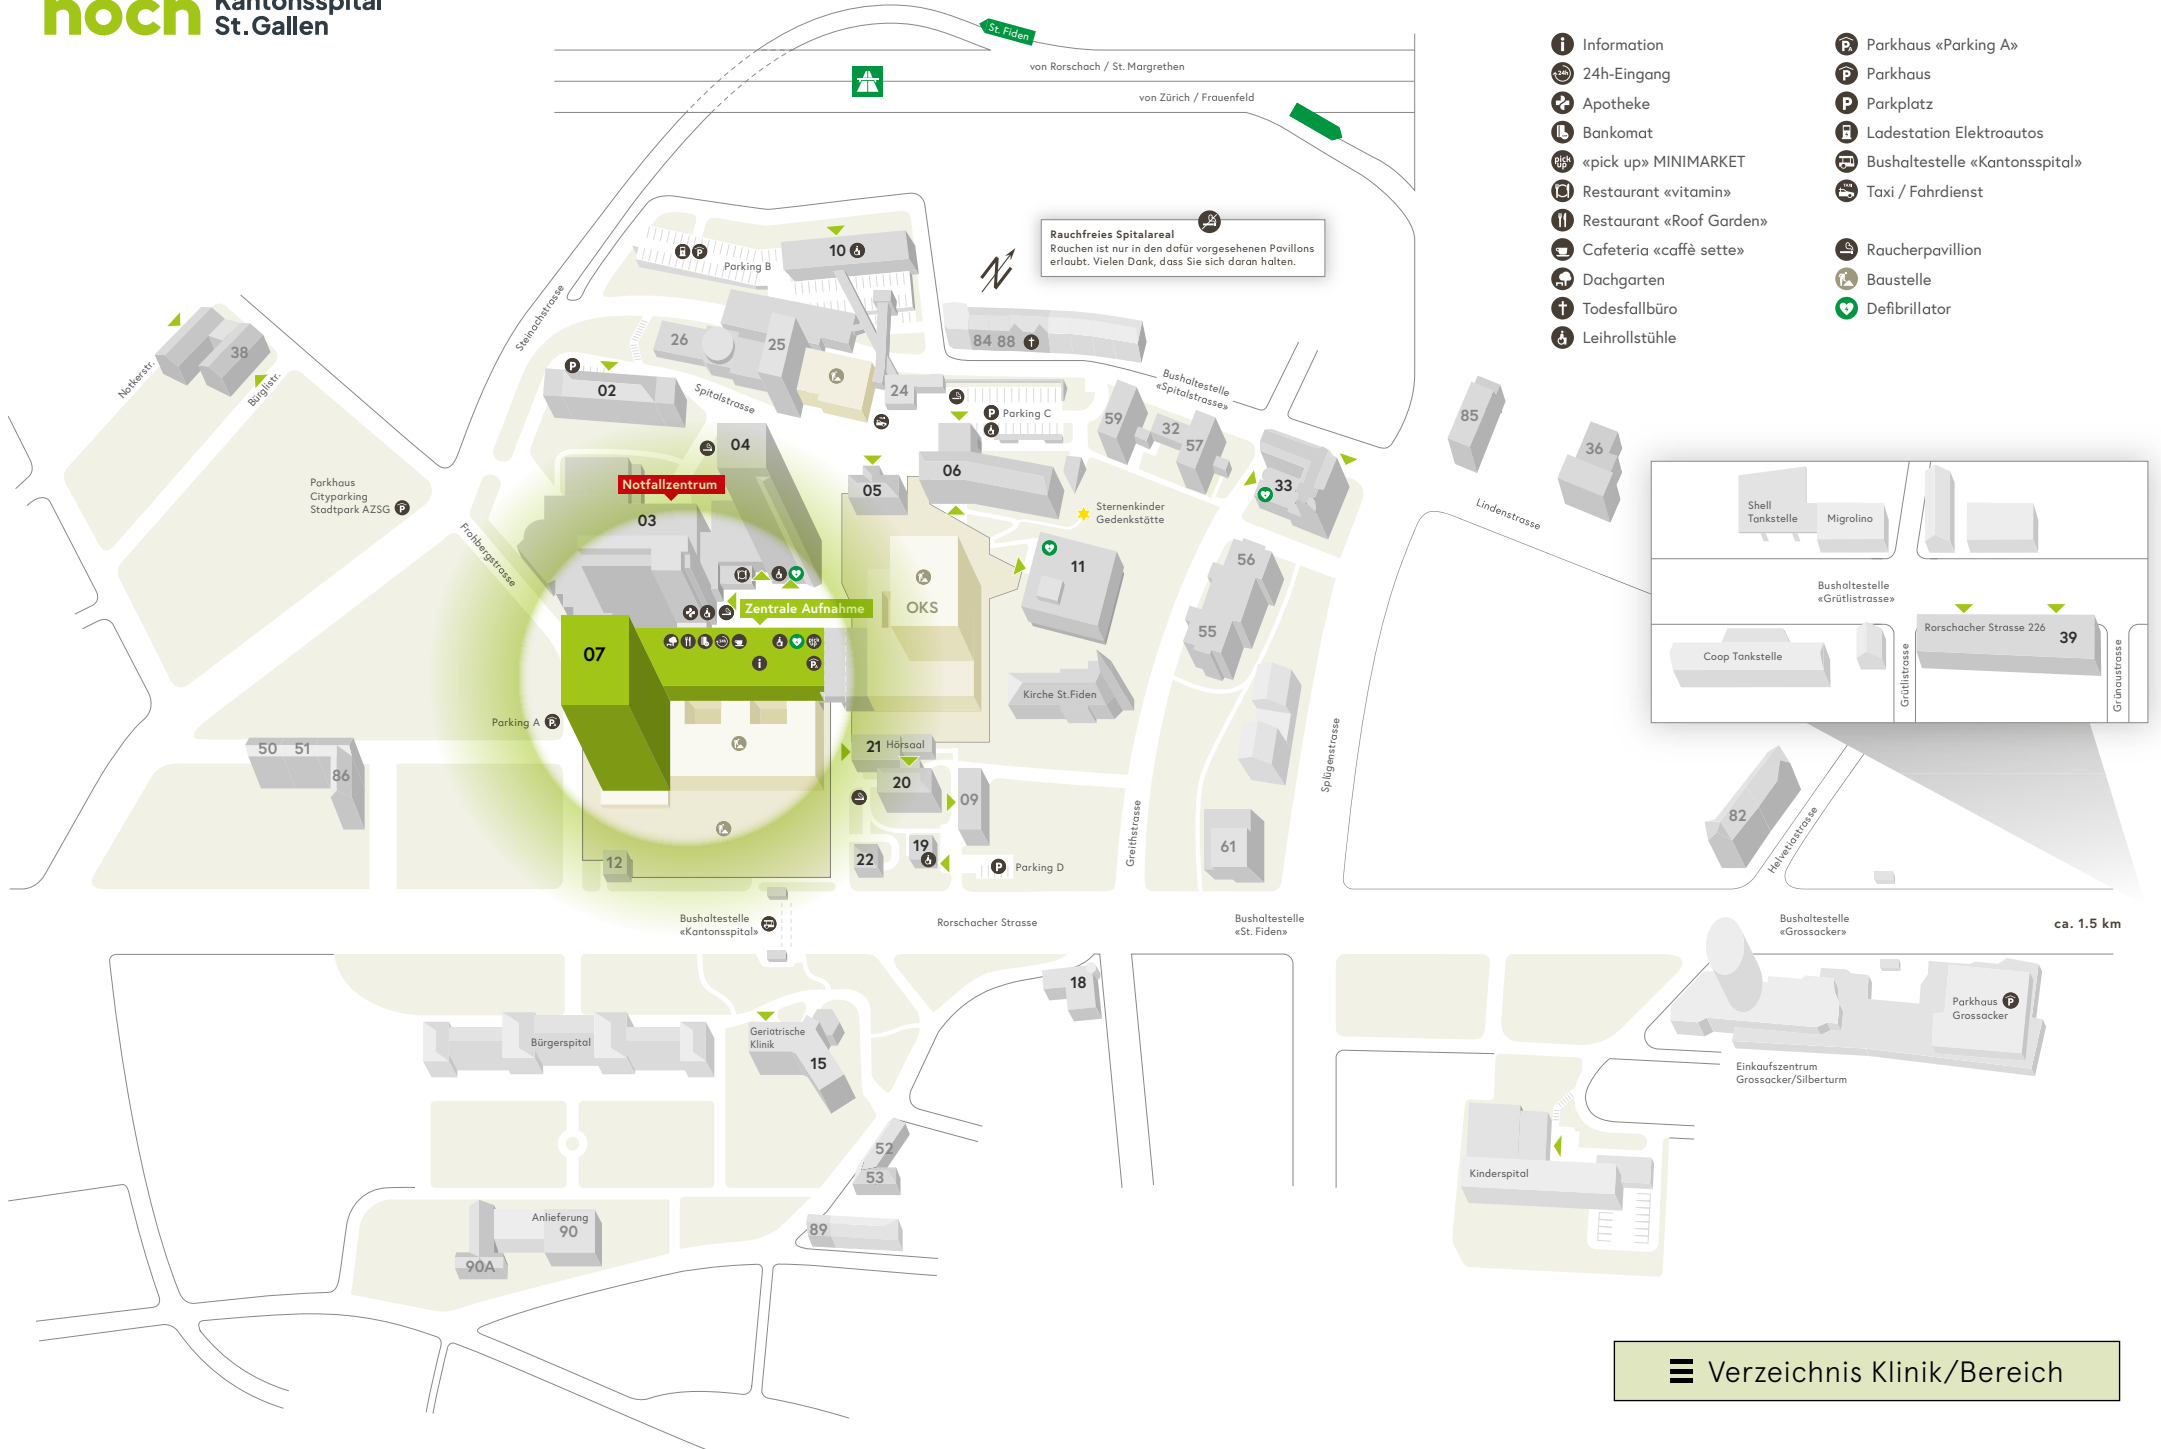

- Information
- 24h-Eingang
- Apotheke
- Bankomat
- «pick up» MINIMARKET
- Restaurant «vitamin»
- Restaurant «Roof Garden»
- Cafeteria «caffè sette»
- Dachgarten
- Todesfallbüro
- Leihrollstühle
- Parkhaus «Parking A»
- Parkhaus
- Parkplatz
- Ladestation Elektroautos
- Bushaltestelle «Kantonsspital»
- Taxi / Fahrdienst
- Raucherpavillon
- Baustelle
- Defibrillator

Rauchfreies Spitalareal
Rauchen ist nur in den dafür vorgesehenen Pavillons erlaubt. Vielen Dank, dass Sie sich daran halten.

Shell Tankstelle Migrolino

Bushaltestelle «Grütlistrasse»

Coop Tankstelle

Rorschacher Strasse 226 39

Grütlistrasse

Grünaustrasse