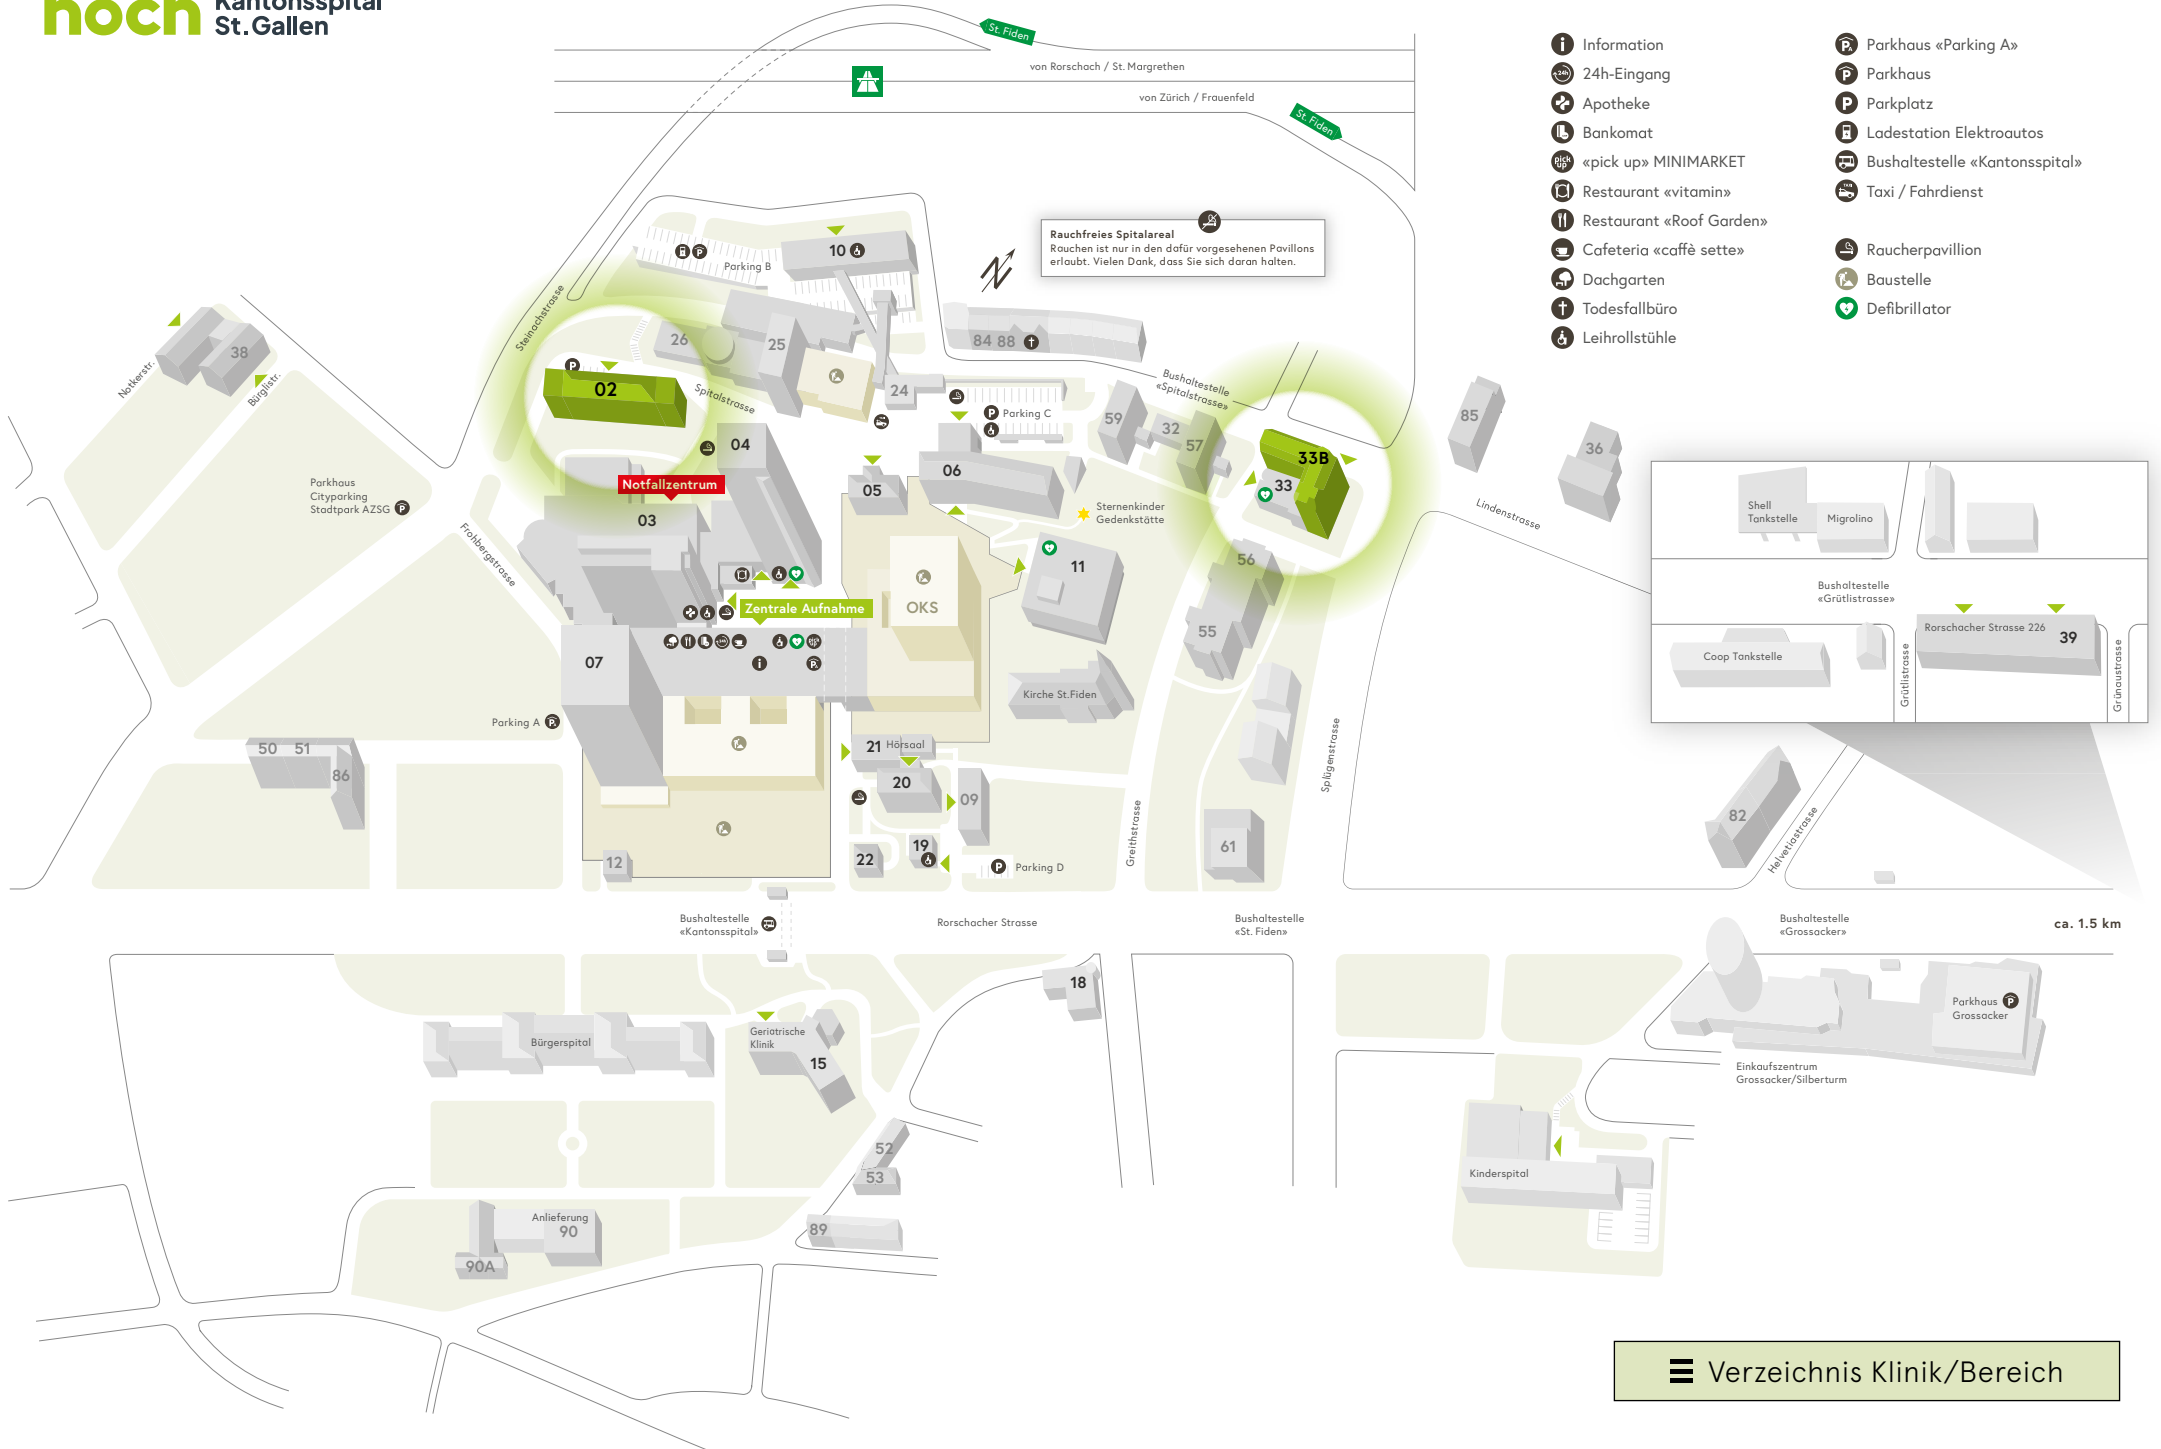

Rauchfreies Spitalareal
Rauchen ist nur in den dafür vorgesehenen Pavillons erlaubt. Vielen Dank, dass Sie sich daran halten.

Shell Tankstelle Migrolino

Bushaltestelle «Grütlistrasse»

Coop Tankstelle

Rorschacher Strasse 226 39

Grütlistrasse

Grünaustrasse

Rauchfreies Spitalareal
Rauchen ist nur in den dafür vorgesehenen Pavillons erlaubt. Vielen Dank, dass Sie sich daran halten.

- Information
- 24h-Eingang
- Apotheke
- Bankomat
- «pick up» MINIMARKET
- Restaurant «vitamin»
- Restaurant «Roof Garden»
- Cafeteria «caffè sette»
- Dachgarten
- Todesfallbüro
- Leihrollstühle
- Parkhaus «Parking A»
- Parkhaus
- Parkplatz
- Ladestation Elektroautos
- Bushaltestelle «Kantonsspital»
- Taxi / Fahrdienst
- Raucherpavillon
- Baustelle
- Defibrillator