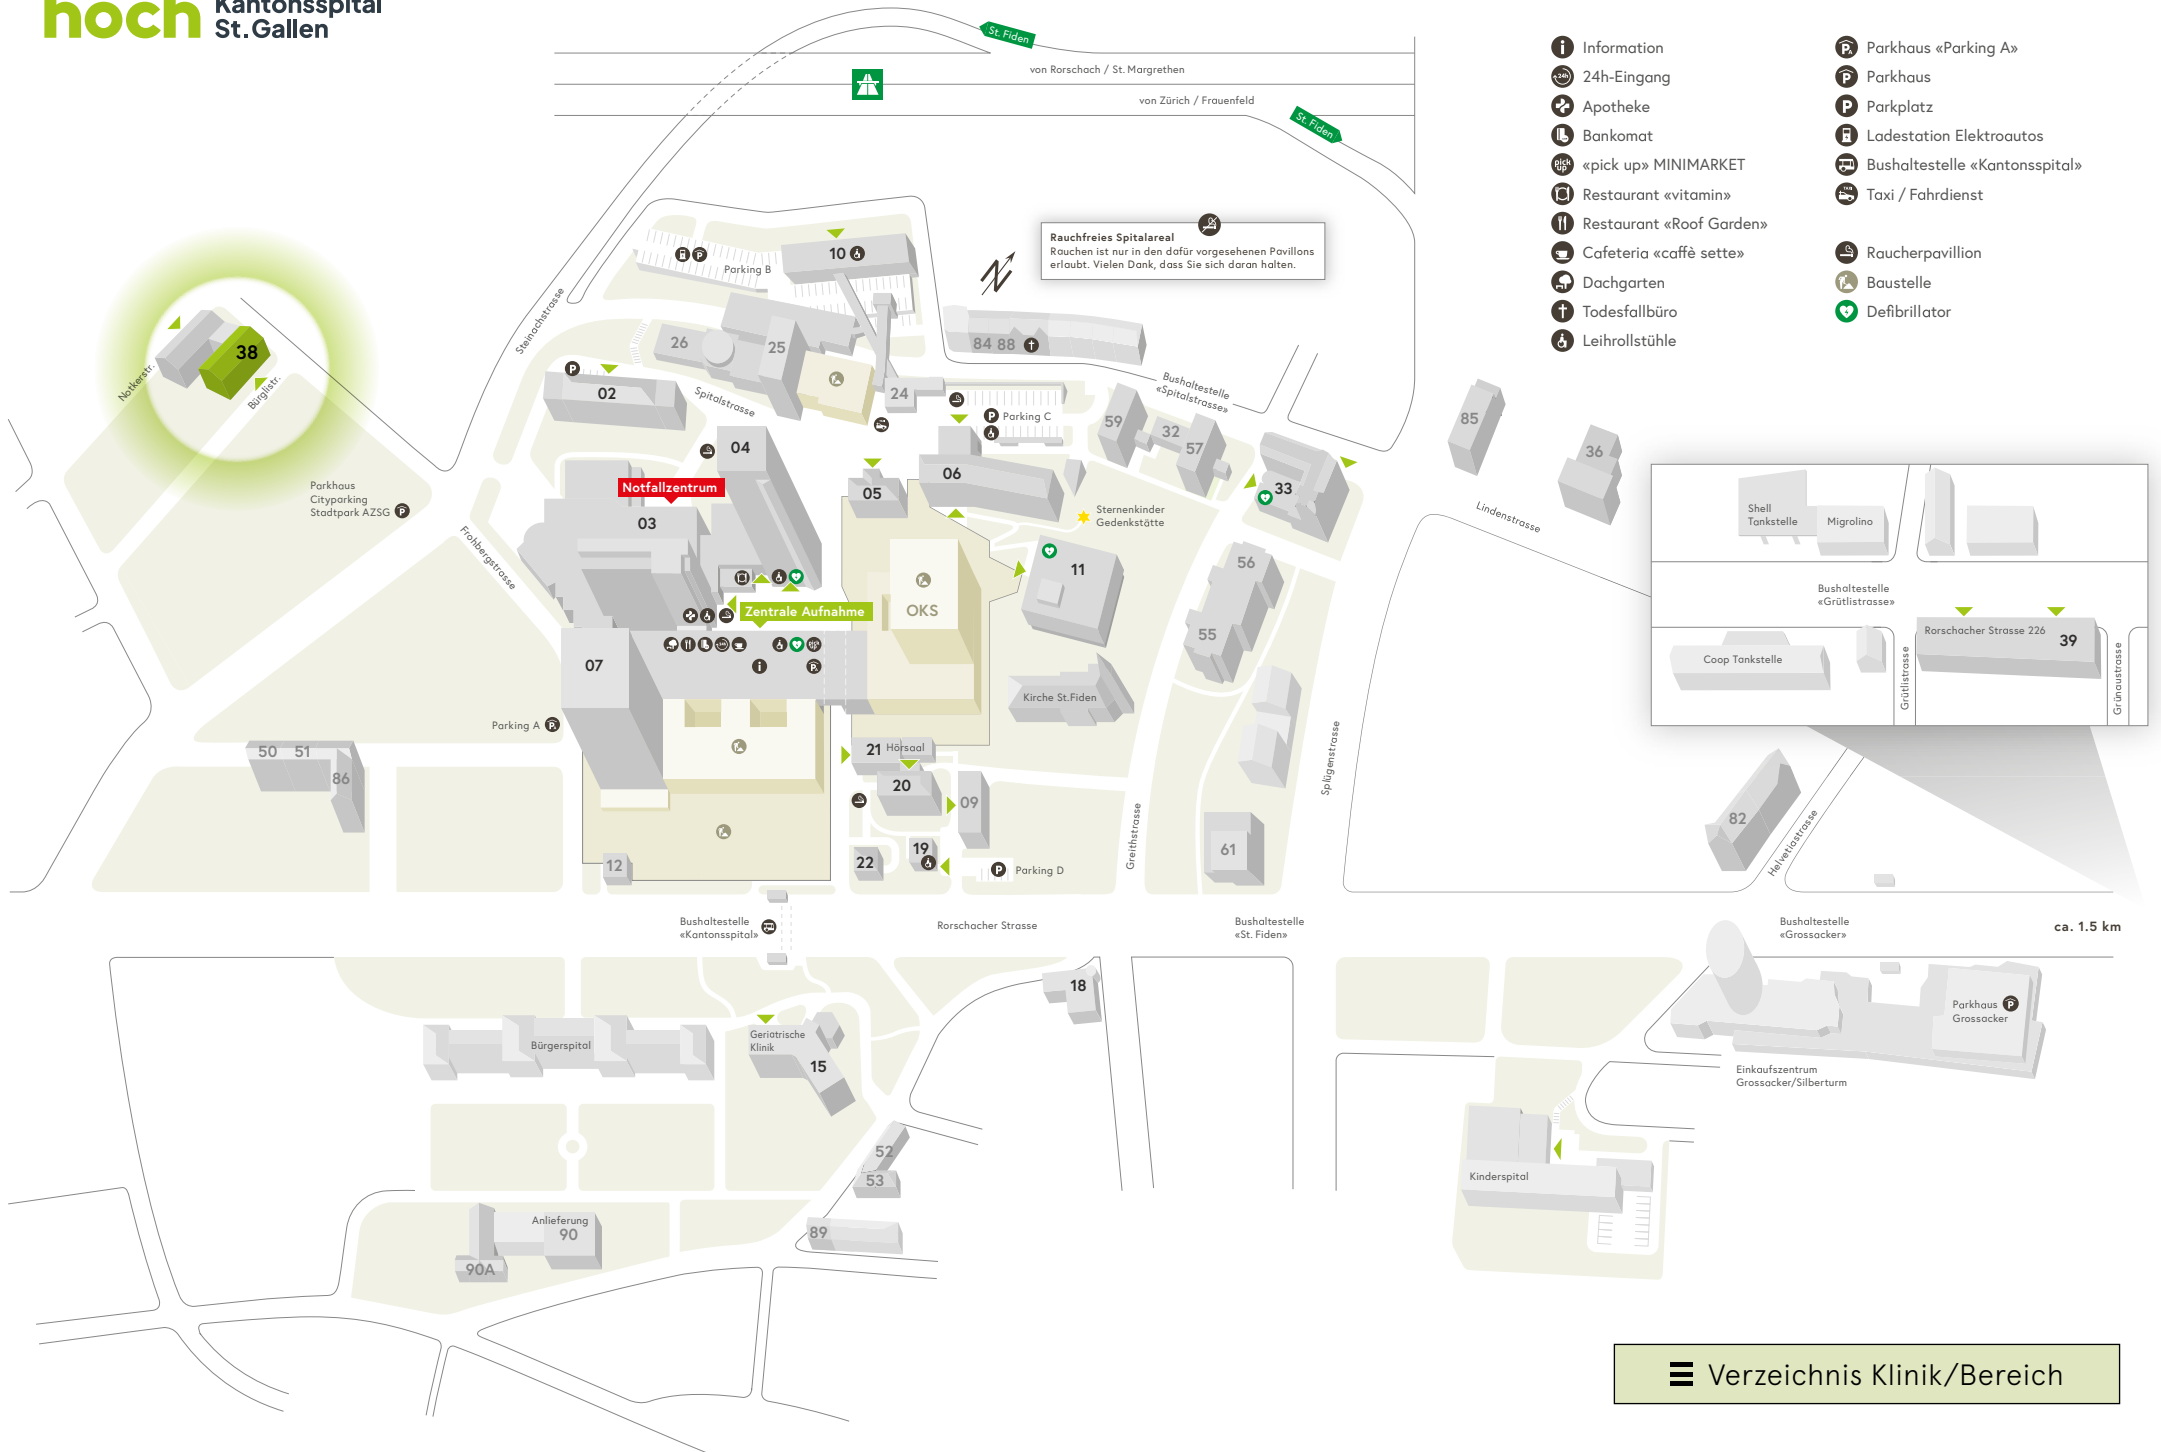

Rauchfreies Spitalareal
Rauchen ist nur in den dafür vorgesehenen Pavillons erlaubt. Vielen Dank, dass Sie sich daran halten.

Shell Tankstelle Migrolino

Bushaltestelle «Grütlistrasse»

Coop Tankstelle

Rorschacher Strasse 226 39

Grütlistrasse

Grünaustrasse

Rauchfreies Spitalareal
Rauchen ist nur in den dafür vorgesehenen Pavillons erlaubt. Vielen Dank, dass Sie sich daran halten.

- Information
- 24h-Eingang
- Apotheke
- Bankomat
- «pick up» MINIMARKET
- Restaurant «vitamin»
- Restaurant «Roof Garden»
- Cafeteria «caffè sette»
- Dachgarten
- Todesfallbüro
- Leihrollstühle
- Parkhaus «Parking A»
- Parkhaus
- Parkplatz
- Ladestation Elektroautos
- Bushaltestelle «Kantonsspital»
- Taxi / Fahrdienst
- Raucherpavillon
- Baustelle
- Defibrillator

Callout map showing building 36 highlighted in green. Surrounding buildings include 85, 39, 82, 81, 80, 79, 78, 77, 76, 75, 74, 73, 72, 71, 70, 69, 68, 67, 66, 65, 64, 63, 62, 61, 60, 59, 58, 57, 56, 55, 54, 53, 52, 51, 50, 49, 48, 47, 46, 45, 44, 43, 42, 41, 40, 39, 38, 37, 36, 35, 34, 33, 32, 31, 30, 29, 28, 27, 26, 25, 24, 23, 22, 21, 20, 19, 18, 17, 16, 15, 14, 13, 12, 11, 10, 09, 08, 07, 06, 05, 04, 03, 02.