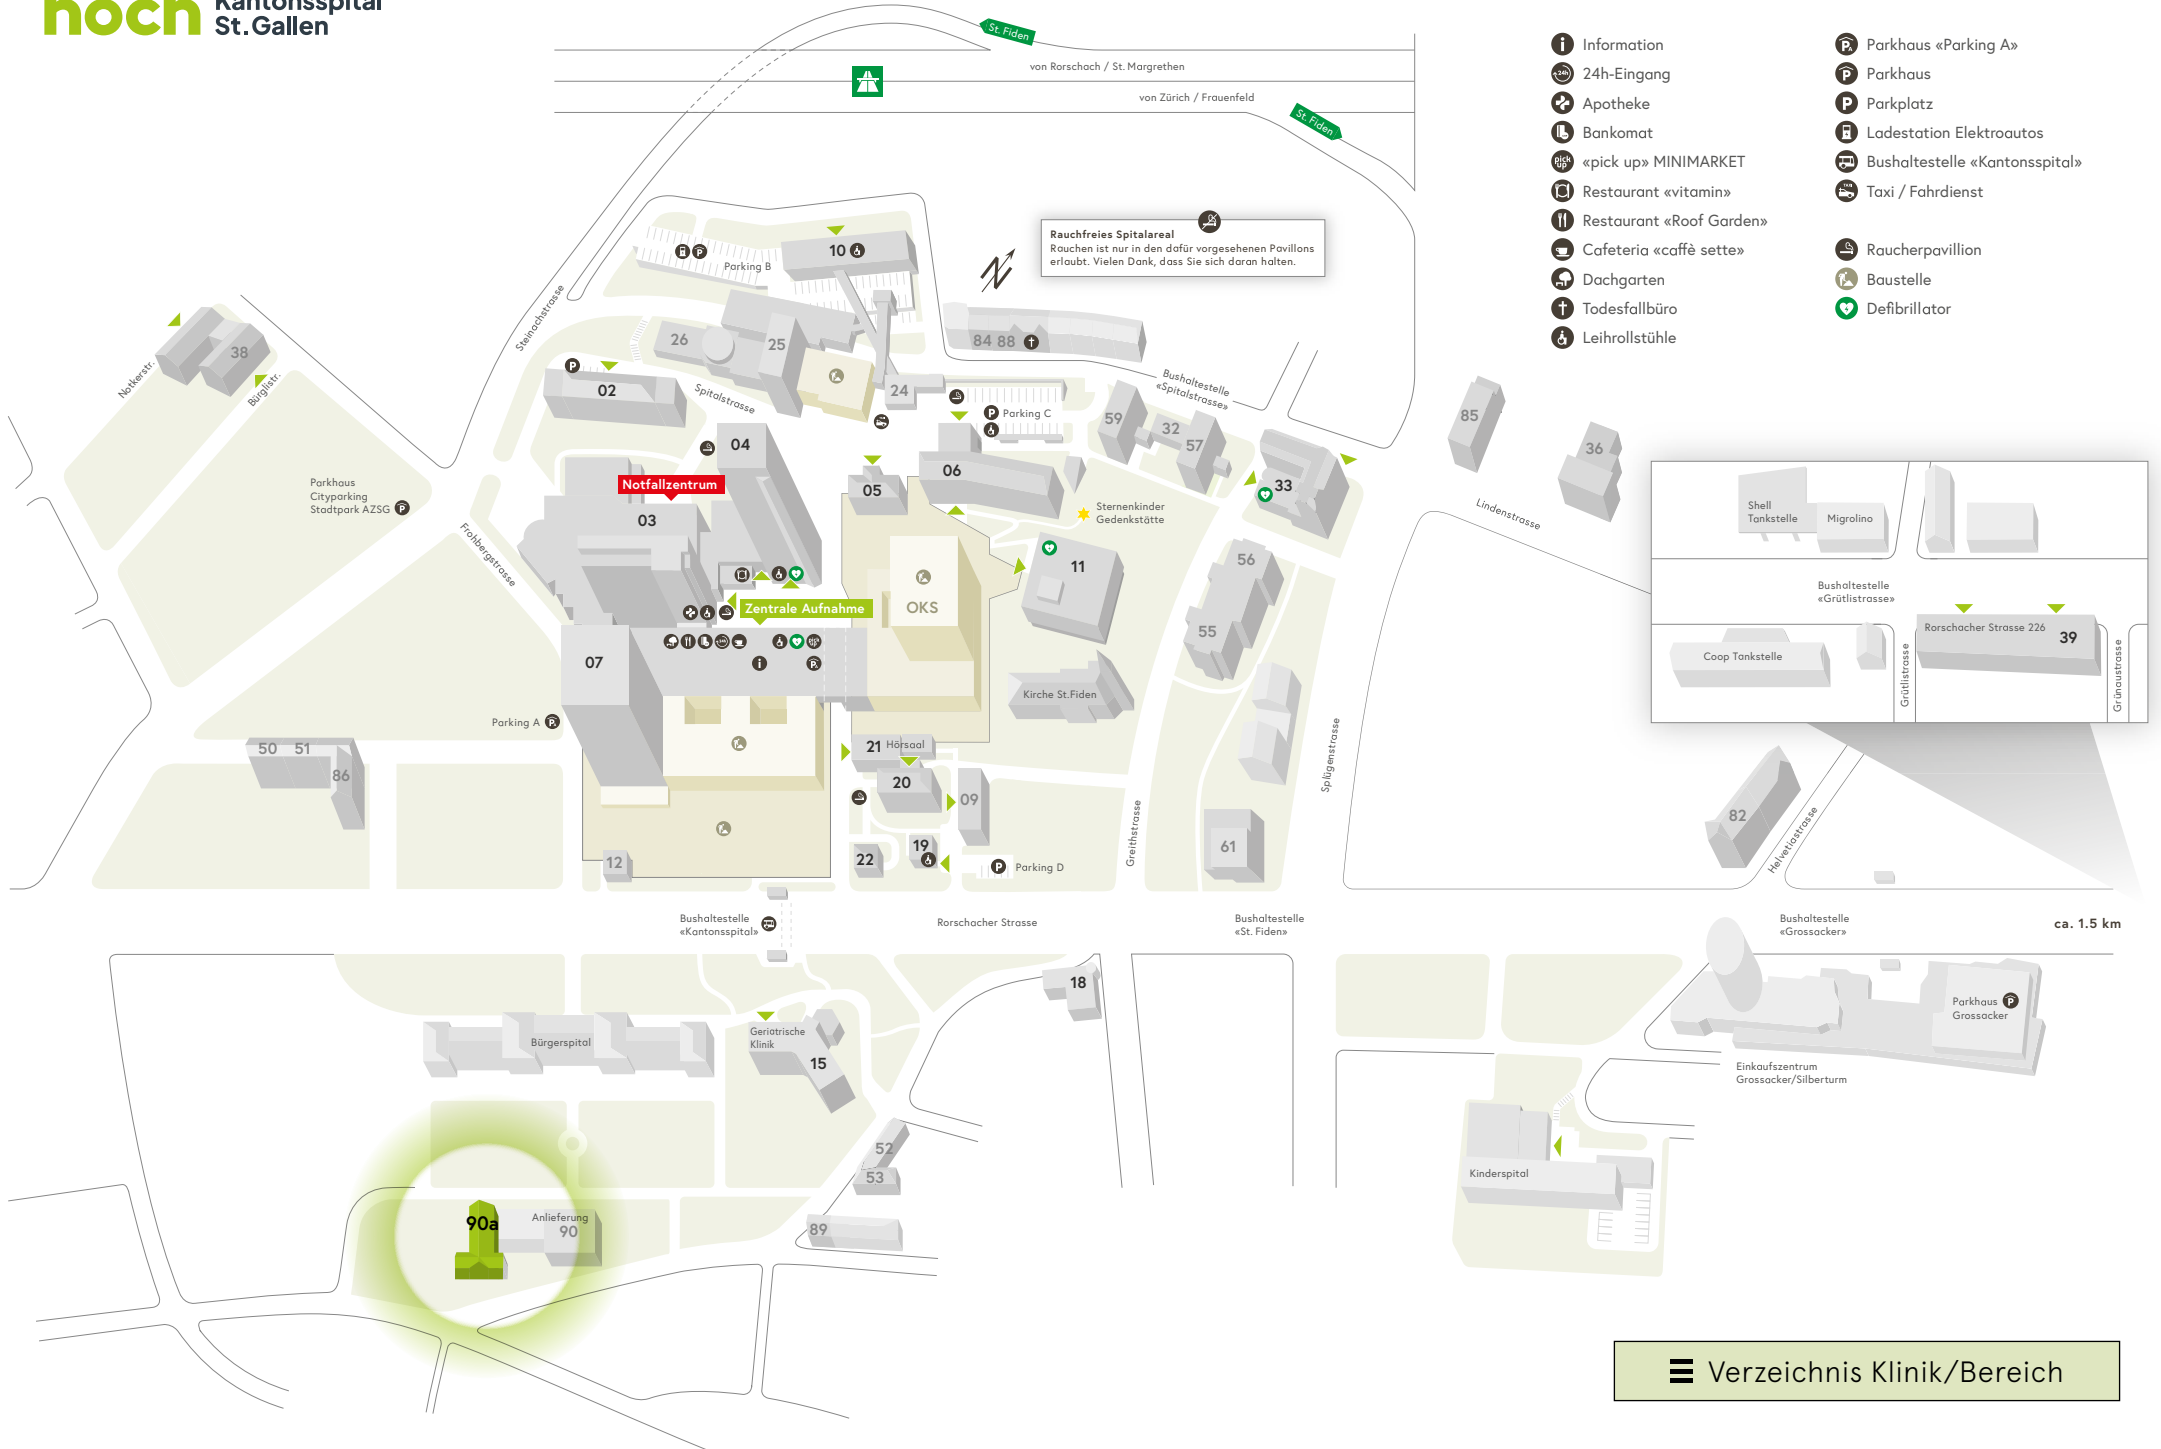

Rauchfreies Spitalareal
Rouchen ist nur in den dafür vorgesehenen Pavillons erlaubt. Vielen Dank, dass Sie sich daran halten.

Shell Tankstelle Migrolino

Bushaltestelle «Grütlistrasse»

Coop Tankstelle

Rorschacher Strasse 226 39

Öffentliche Bereiche

Andacht (Seelsorge)	21
Geldautomat	07
«café sette»	07
Coiffeursalon	06
Floristik Lilium	21
Hörsaal Frauenklinik	06
Hörsaal Zentral	21
Information / Auskunft	07
Mobility	09
Organspende Denkmal	19
«pick up» MINIMARKET	07
Restaurant «Roof Garden»	07
Restaurant «vitamin»	03B
Sternenkinder Gedenkstätte	06
Taxi / Fahrdienste	21
Todesfallbüro (Lindenstrasse 27)	†
Raum der Stille	04

Rauchfreies Spitalareal
Rauchen ist nur in den dafür vorgesehenen Pavillons erlaubt. Vielen Dank, dass Sie sich daran halten.

- Information
- 24h-Eingang
- Apotheke
- Bankomat
- «pick up» MINIMARKET
- Restaurant «vitamin»
- Restaurant «Roof Garden»
- Cafeteria «caffè sette»
- Dachgarten
- Todesfallbüro
- Leihrollstühle
- Parkhaus «Parking A»
- Parkhaus
- Parkplatz
- Ladestation Elektroautos
- Bushaltestelle «Kantonsspital»
- Taxi / Fahrdienst
- Raucherpavillon
- Baustelle
- Defibrillator