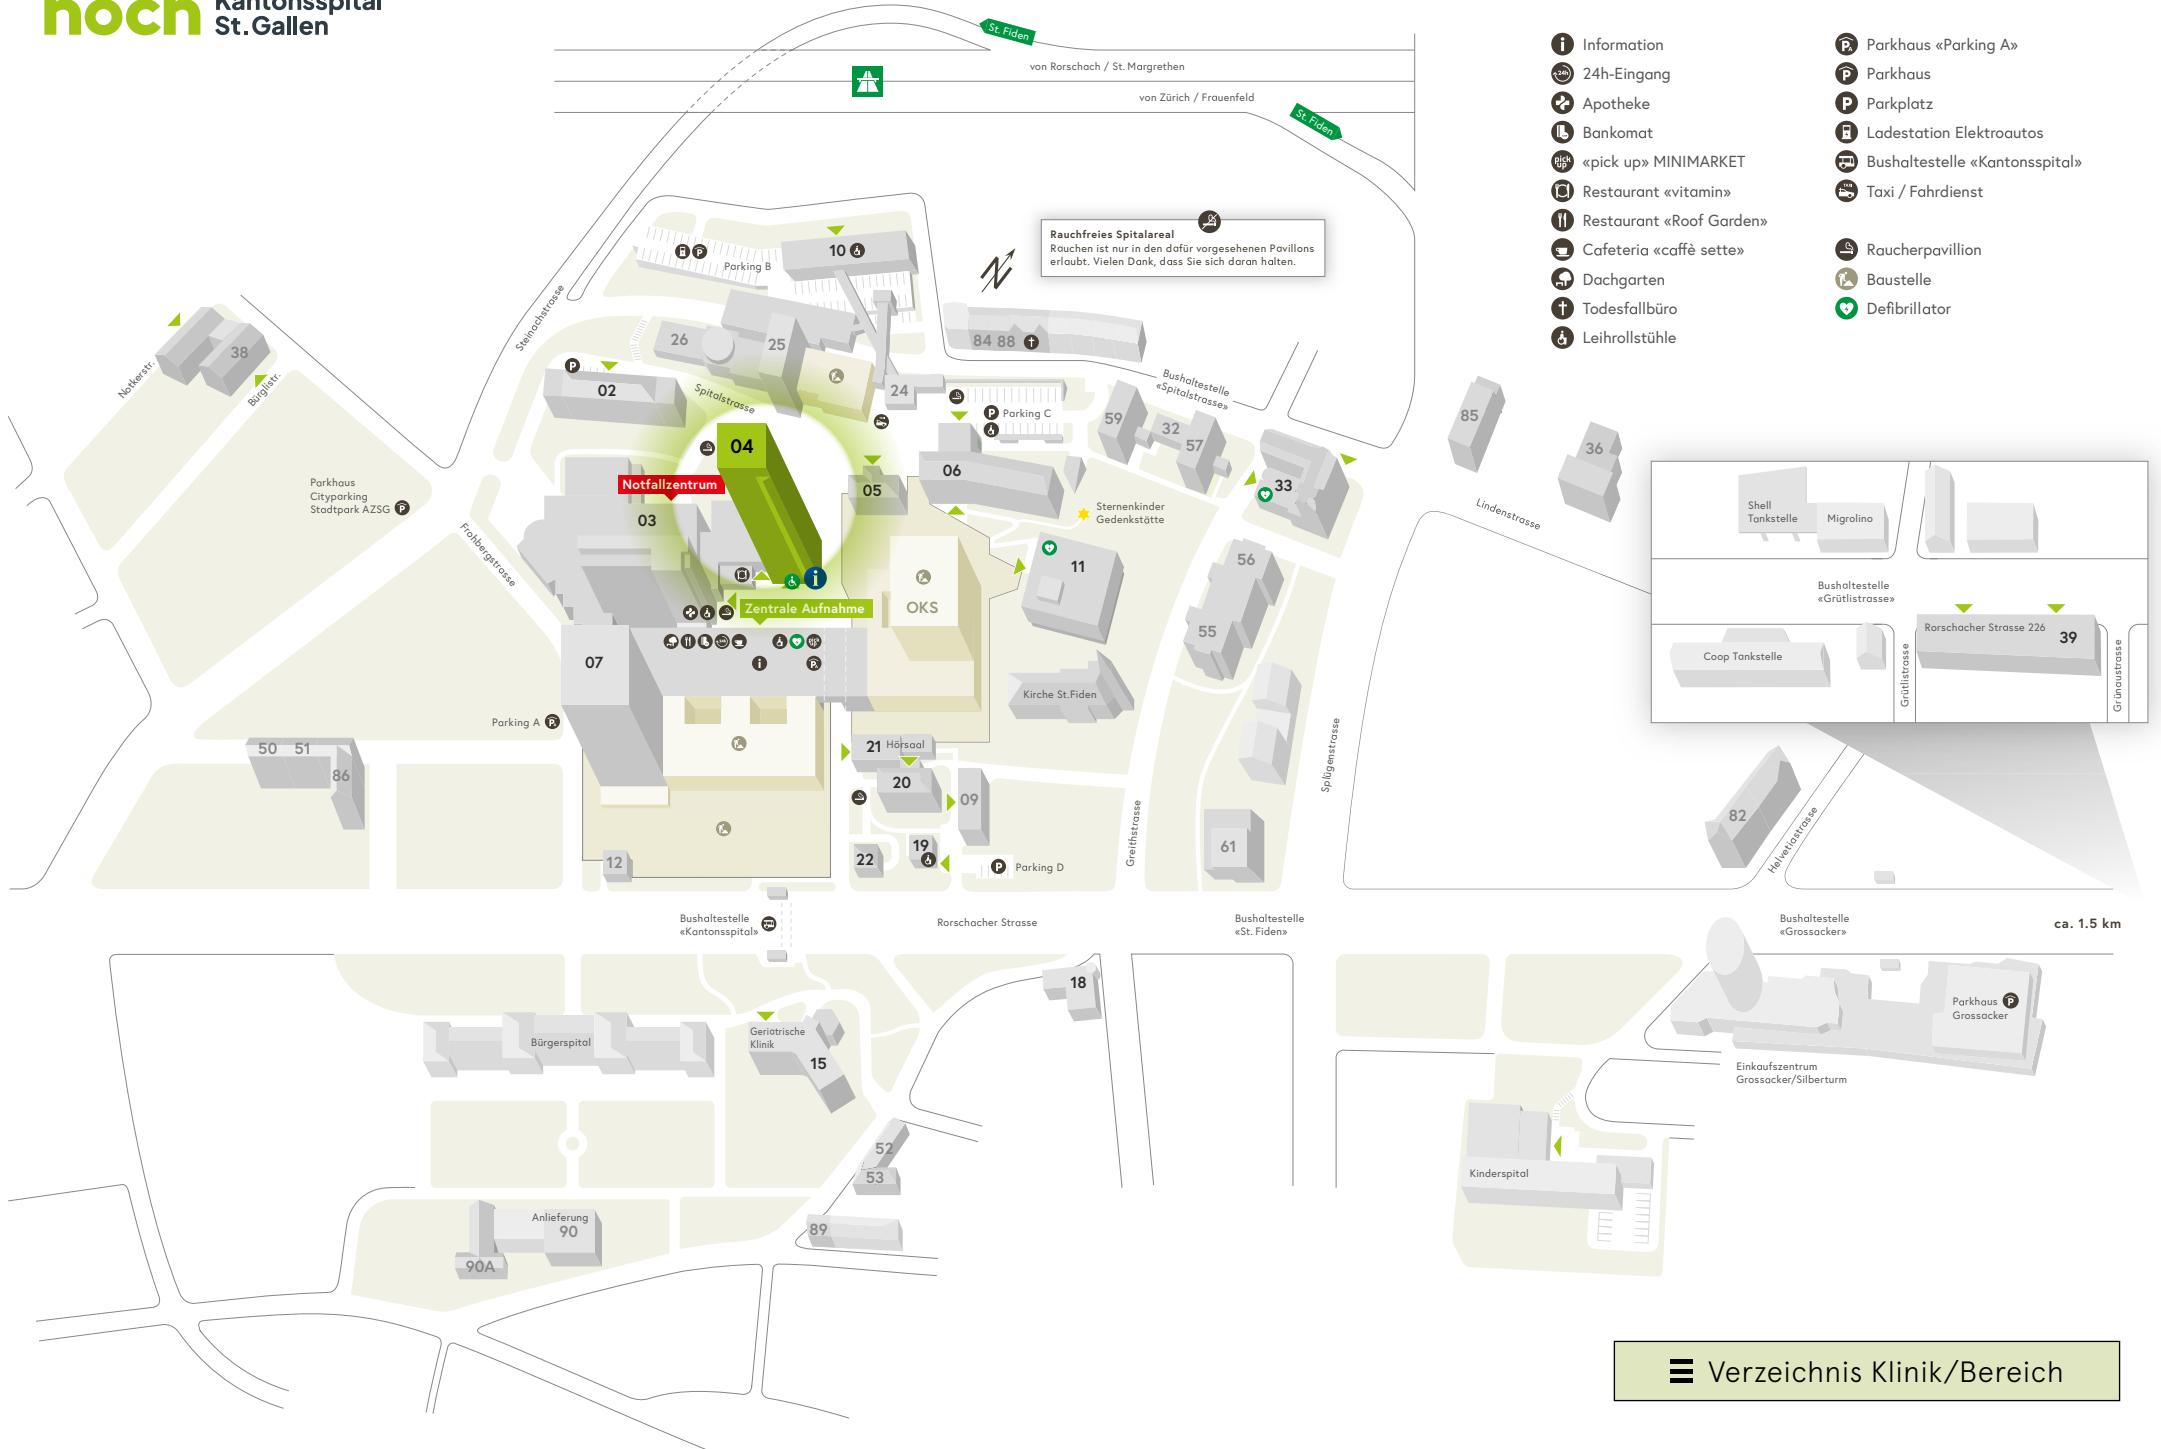

- Information
- 24h-Eingang
- Apotheke
- Bankomat
- «pick up» MINIMARKET
- Restaurant «vitamin»
- Restaurant «Roof Garden»
- Cafeteria «caffè sette»
- Dachgarten
- Todesfallbüro
- Leihrollstühle
- Parkhaus «Parking A»
- Parkhaus
- Parkplatz
- Ladestation Elektroautos
- Bushaltestelle «Kantonsspital»
- Taxi / Fahrdienst
- Raucherpavillon
- Baustelle
- Defibrillator

Rauchfreies Spitalareal
Rauchen ist nur in den dafür vorgesehenen Pavillons erlaubt. Vielen Dank, dass Sie sich daran halten.

Shell Tankstelle Migrolino

Bushaltestelle «Grütlistrasse»

Coop Tankstelle

Rorschacher Strasse 226 39

Grütlistrasse

Grünaustrasse