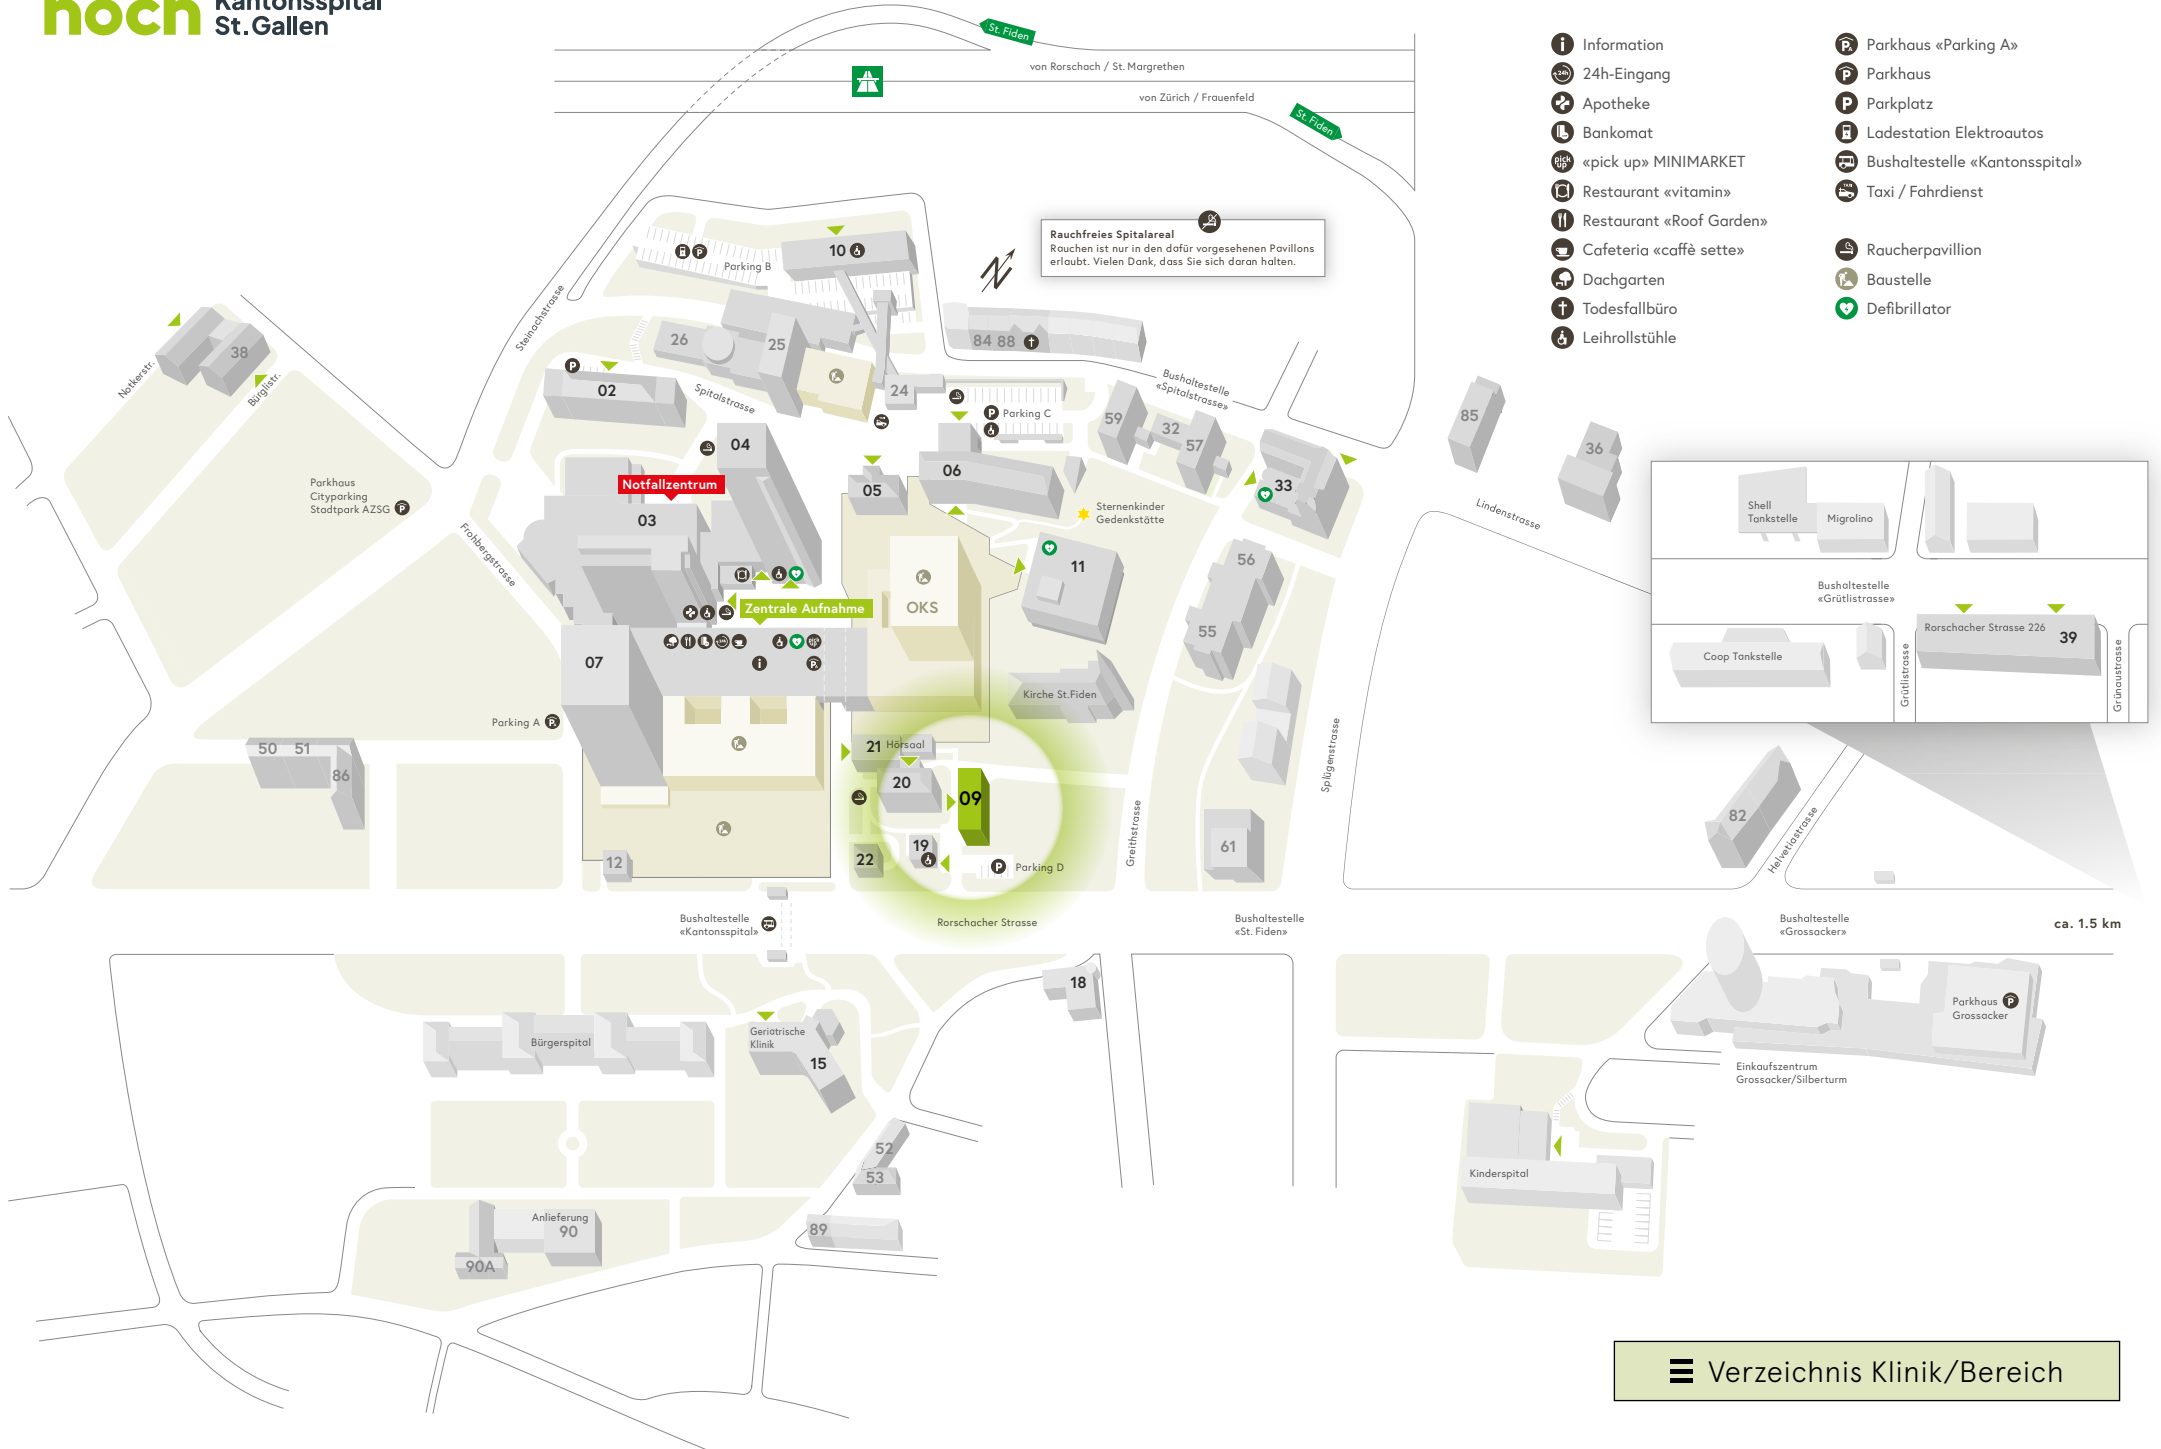

Rauchfreies Spitalareal
Rauchen ist nur in den dafür vorgesehenen Pavillons erlaubt. Vielen Dank, dass Sie sich daran halten.

Shell Tankstelle Migrolino

Bushaltestelle «Grütlistrasse»

Coop Tankstelle

Rorschacher Strasse 226 39

Grütlistrasse

Grünaustrasse

Rauchfreies Spitalareal
Rauchen ist nur in den dafür vorgesehenen Pavillons erlaubt. Vielen Dank, dass Sie sich daran halten.

- Information
- 24h-Eingang
- Apotheke
- Bankomat
- «pick up» MINIMARKET
- Restaurant «vitamin»
- Restaurant «Roof Garden»
- Cafeteria «caffè sette»
- Dachgarten
- Todesfallbüro
- Leihrollstühle
- Parkhaus «Parking A»
- Parkhaus
- Parkplatz
- Ladestation Elektroautos
- Bushaltestelle «Kantonsspital»
- Taxi / Fahrdienst
- Raucherpavillon
- Baustelle
- Defibrillator