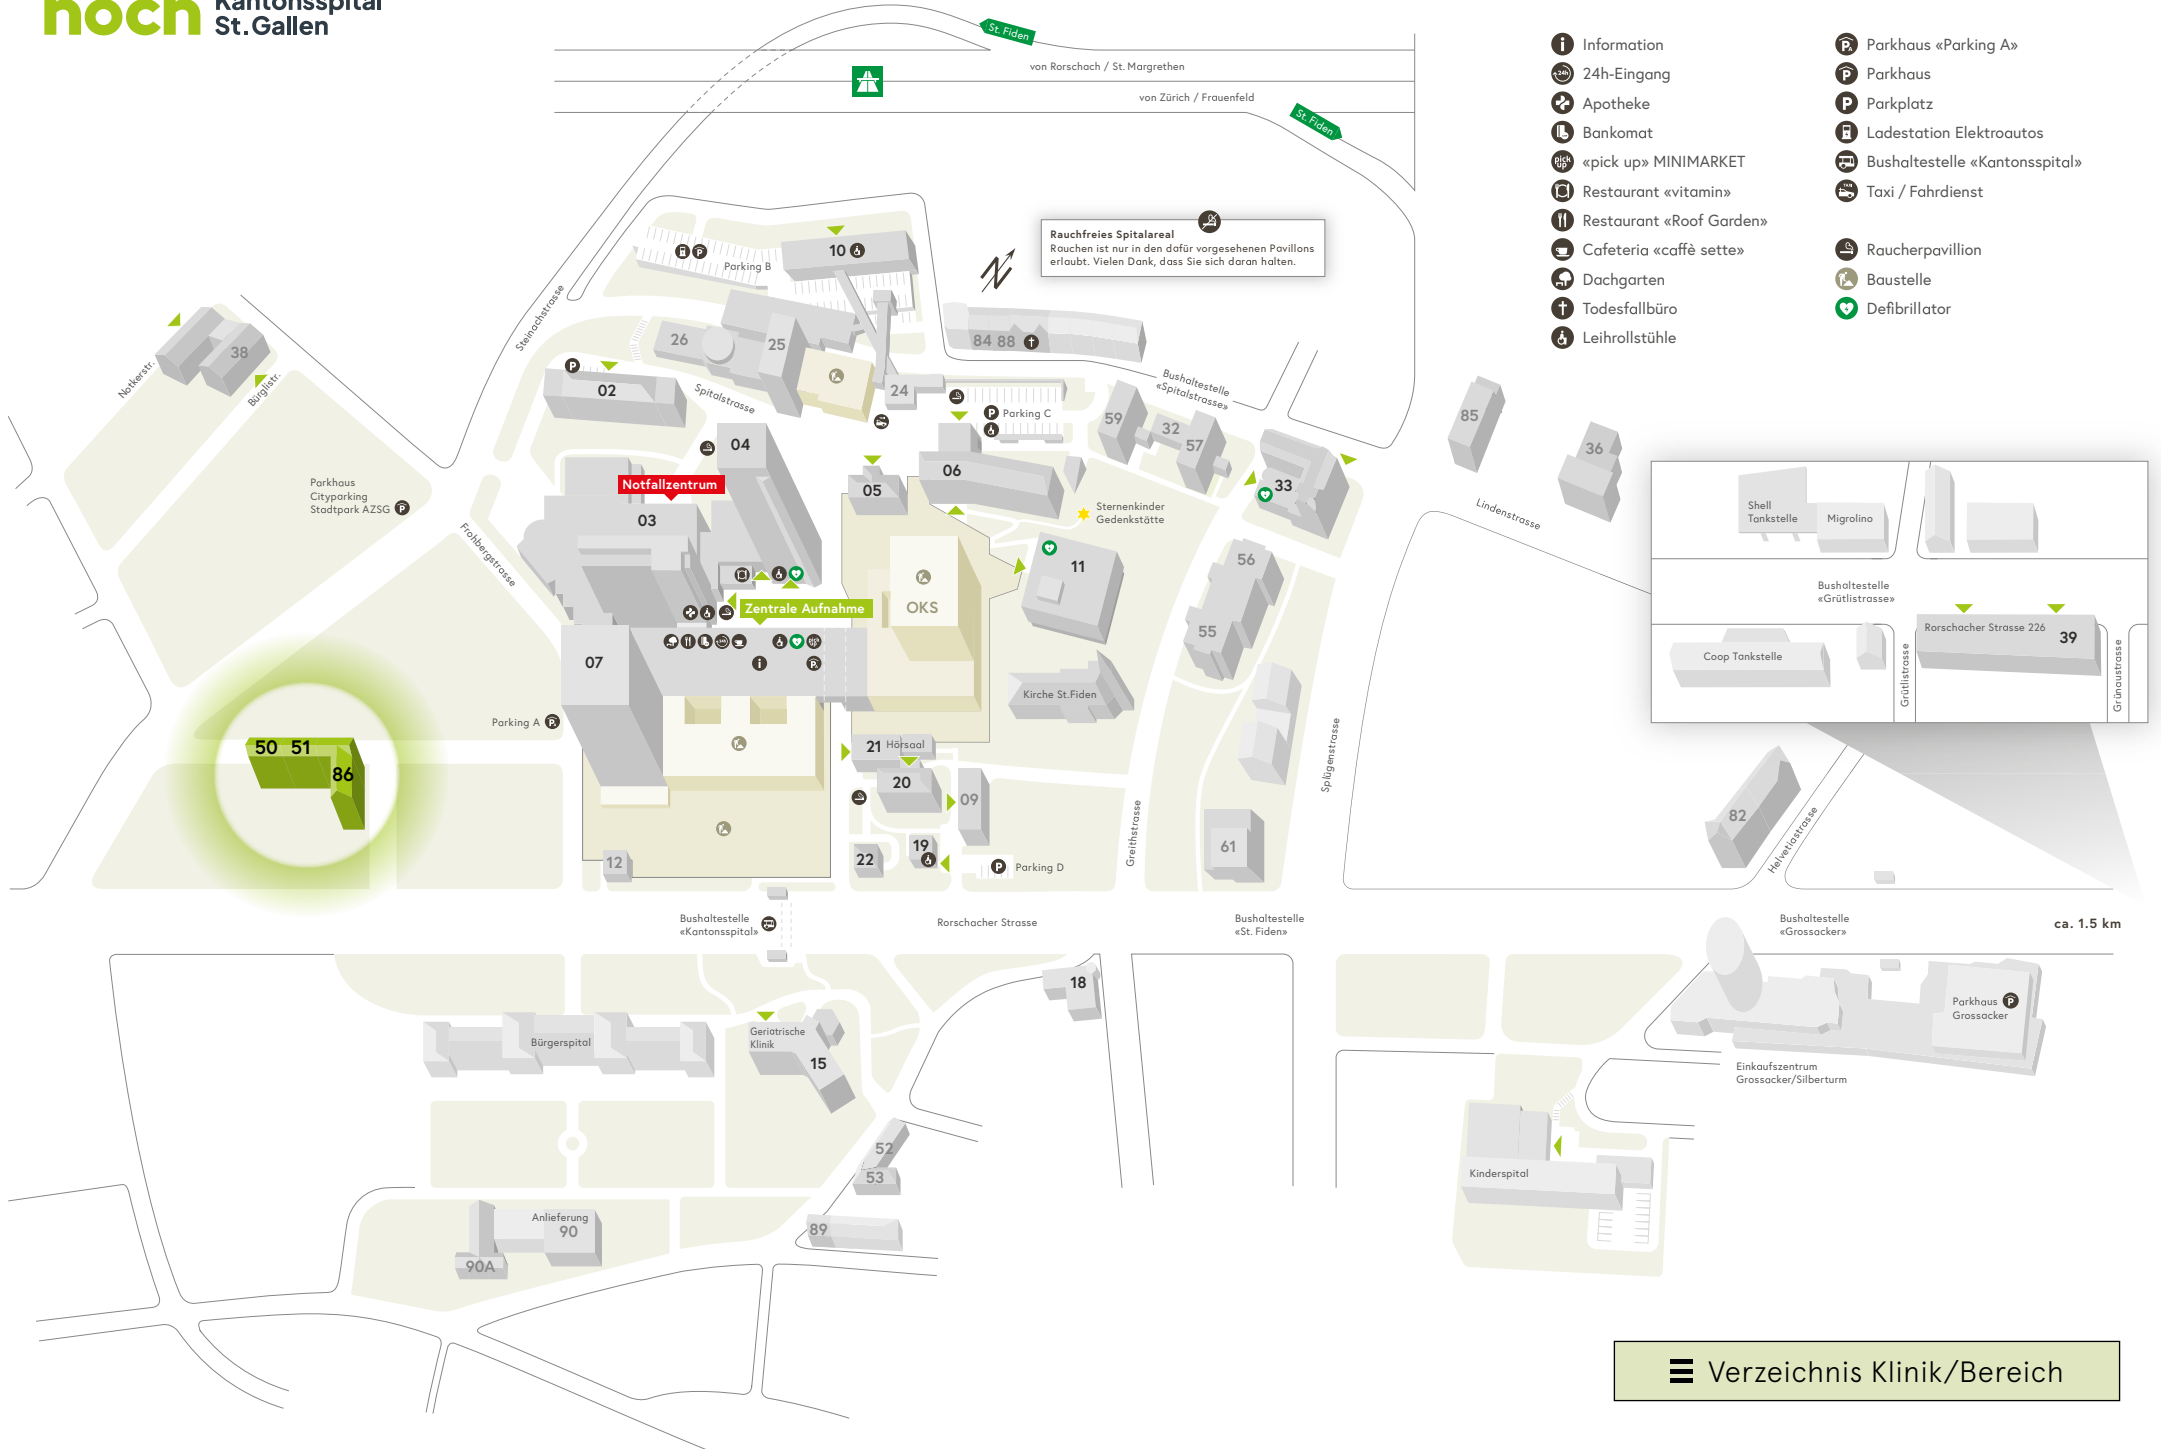

Rauchfreies Spitalareal
Rauchen ist nur in den dafür vorgesehenen Pavillons erlaubt. Vielen Dank, dass Sie sich daran halten.

Shell Tankstelle Migrolino

Bushaltestelle «Grütlistrasse»

Coop Tankstelle

Rorschacher Strasse 226 39

Grütlistrasse

Grünaustrasse

Rauchfreies Spitalareal
Rauchen ist nur in den dafür vorgesehenen Pavillons erlaubt. Vielen Dank, dass Sie sich daran halten.

- Information
- 24h-Eingang
- Apotheke
- Bankomat
- «pick up» MINIMARKET
- Restaurant «vitamin»
- Restaurant «Roof Garden»
- Cafeteria «caffè sette»
- Dachgarten
- Todesfallbüro
- Leihrollstühle
- Parkhaus «Parking A»
- Parkhaus
- Parkplatz
- Ladestation Elektroautos
- Bushaltestelle «Kantonsspital»
- Taxi / Fahrdienst
- Raucherpavillon
- Baustelle
- Defibrillator

Callout map showing building 36 highlighted in green. Surrounding buildings include 85, 39, 82, 81, 80, 79, 78, 77, 76, 75, 74, 73, 72, 71, 70, 69, 68, 67, 66, 65, 64, 63, 62, 61, 60, 59, 58, 57, 56, 55, 54, 53, 52, 51, 50, 49, 48, 47, 46, 45, 44, 43, 42, 41, 40, 39, 38, 37, 36, 35, 34, 33, 32, 31, 30, 29, 28, 27, 26, 25, 24, 23, 22, 21, 20, 19, 18, 17, 16, 15, 14, 13, 12, 11, 10, 09, 08, 07, 06, 05, 04, 03, 02.