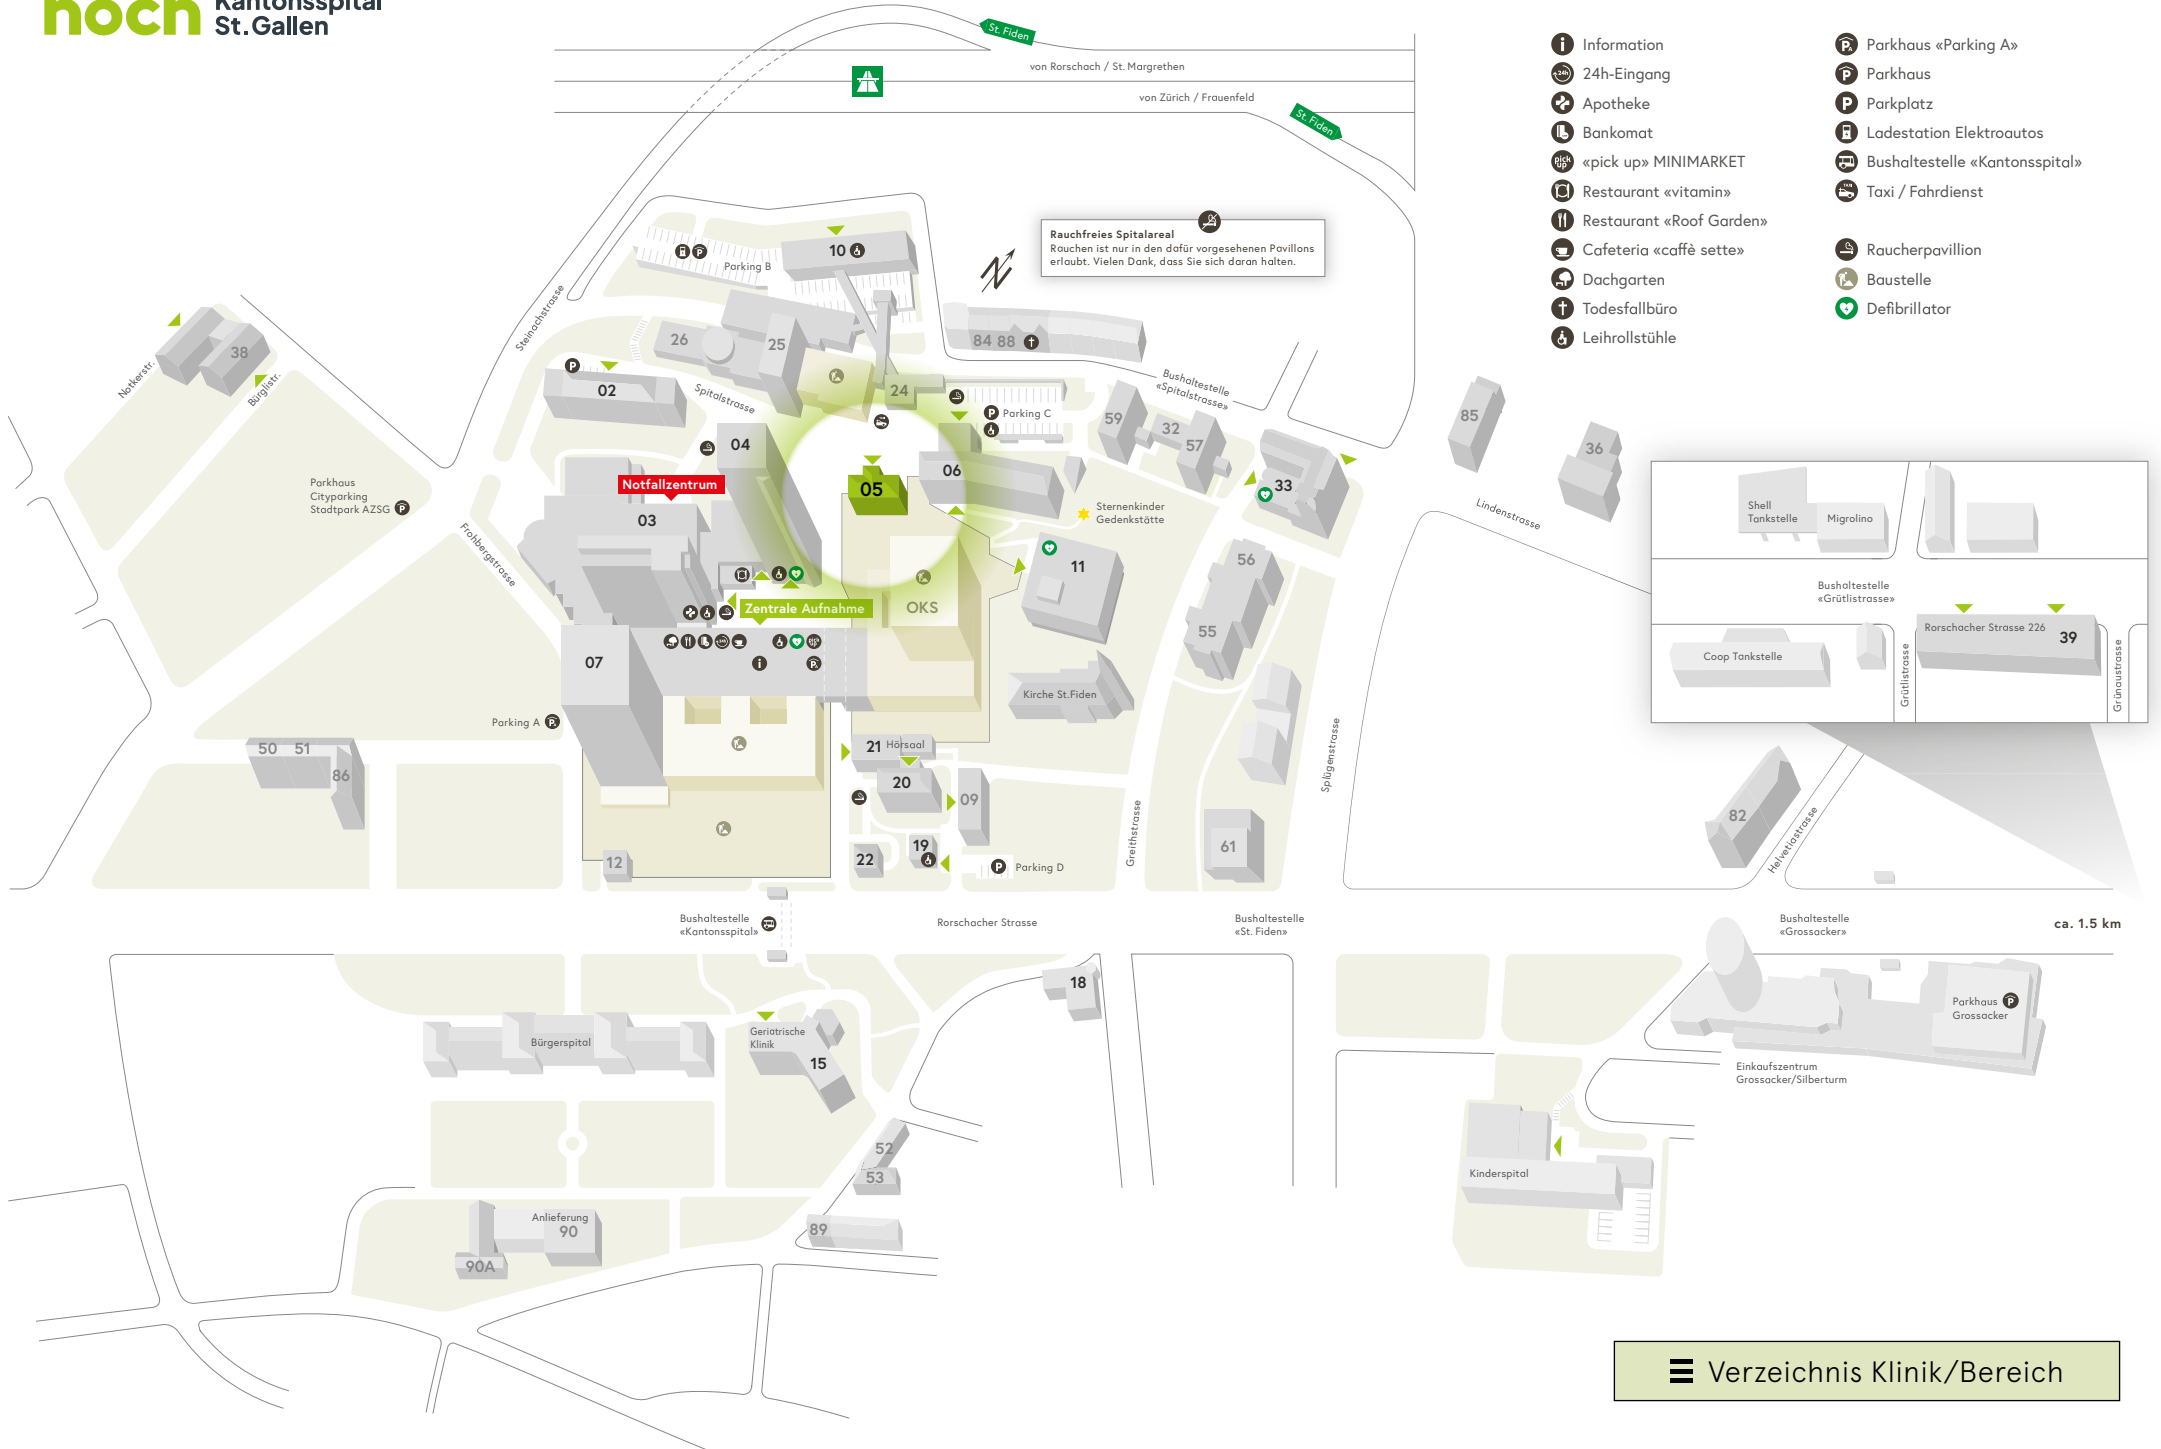

- Information
- 24h-Eingang
- Apotheke
- Bankomat
- «pick up» MINIMARKET
- Restaurant «vitamin»
- Restaurant «Roof Garden»
- Cafeteria «caffè sette»
- Dachgarten
- Todesfallbüro
- Leihrollstühle
- Parkhaus «Parking A»
- Parkhaus
- Parkplatz
- Ladestation Elektroautos
- Bushaltestelle «Kantonsspital»
- Taxi / Fahrdienst
- Raucherpavillon
- Baustelle
- Defibrillator

Rauchfreies Spitalareal
Rauchen ist nur in den dafür vorgesehenen Pavillons erlaubt. Vielen Dank, dass Sie sich daran halten.