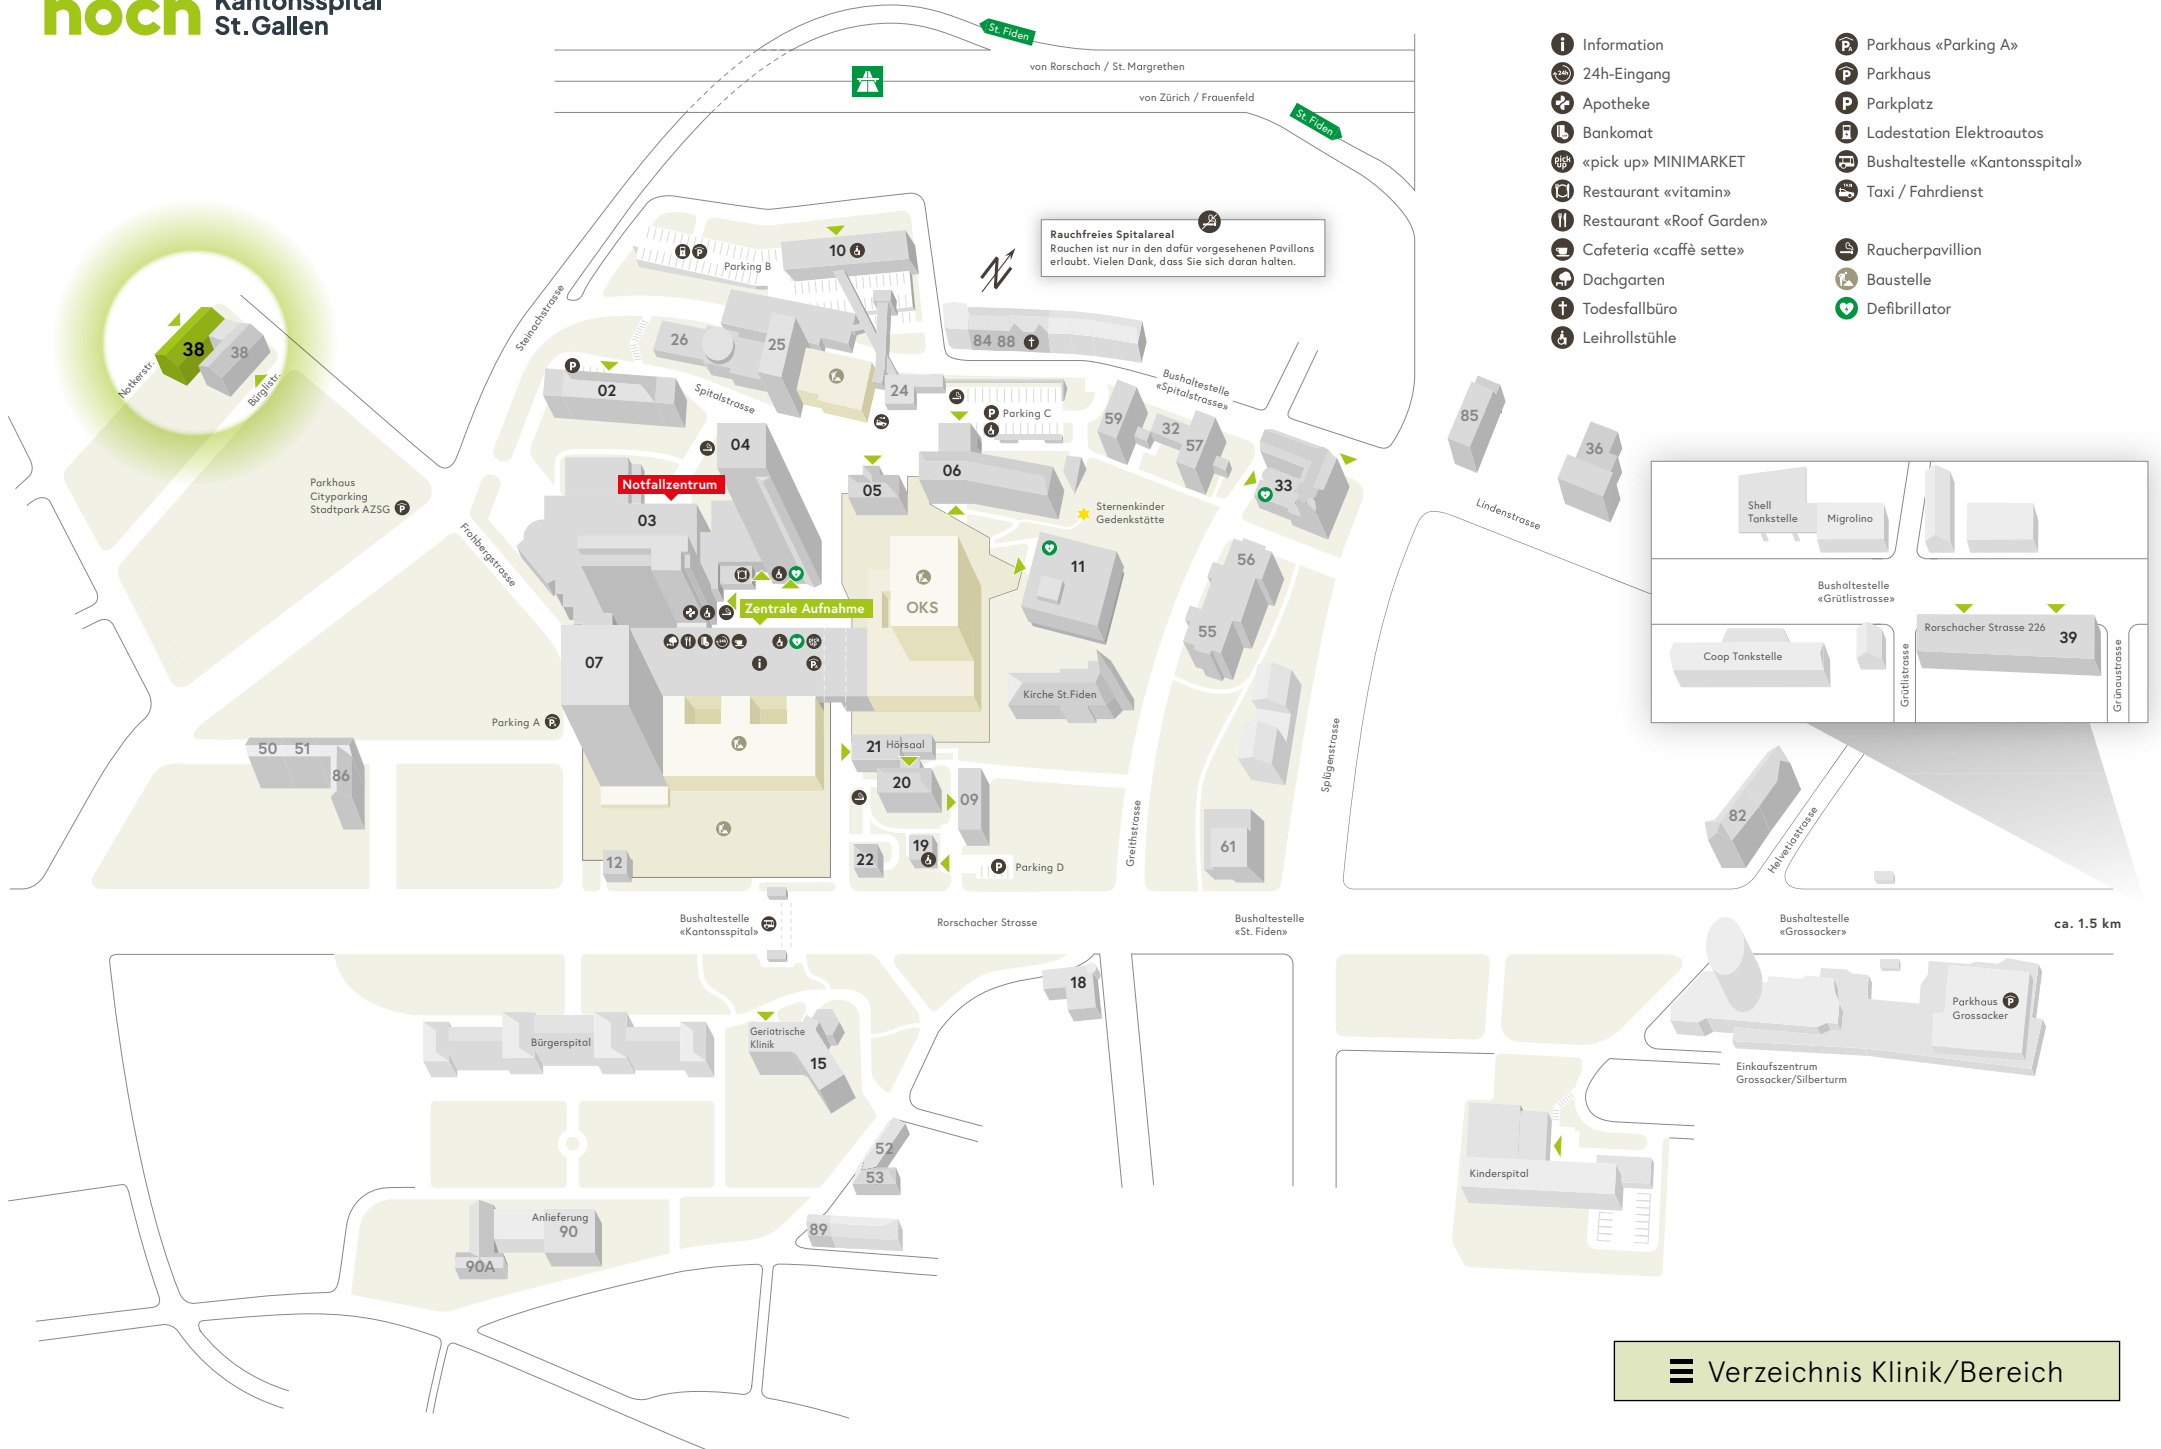

Rauchfreies Spitalareal
Rauchen ist nur in den dafür vorgesehenen Pavillons erlaubt. Vielen Dank, dass Sie sich daran halten.

Shell Tankstelle Migrolino

Bushaltestelle «Grütlistrasse»

Coop Tankstelle

Rorschacher Strasse 226 39

Grütlistrasse

Grünaustrasse

Rauchfreies Spitalareal
Rauchen ist nur in den dafür vorgesehenen Pavillons erlaubt. Vielen Dank, dass Sie sich daran halten.

- Information
- 24h-Eingang
- Apotheke
- Bankomat
- «pick up» MINIMARKET
- Restaurant «vitamin»
- Restaurant «Roof Garden»
- Cafeteria «caffè sette»
- Dachgarten
- Todesfallbüro
- Leihrollstühle
- Parkhaus «Parking A»
- Parkhaus
- Parkplatz
- Ladestation Elektroautos
- Bushaltestelle «Kantonsspital»
- Taxi / Fahrdienst
- Raucherpavillon
- Baustelle
- Defibrillator

Callout map showing building 36 highlighted in green. Surrounding buildings include 85, 39, 82, 81, 80, 79, 78, 77, 76, 75, 74, 73, 72, 71, 70, 69, 68, 67, 66, 65, 64, 63, 62, 61, 60, 59, 58, 57, 56, 55, 54, 53, 52, 51, 50, 49, 48, 47, 46, 45, 44, 43, 42, 41, 40, 39, 38, 37, 36, 35, 34, 33, 32, 31, 30, 29, 28, 27, 26, 25, 24, 23, 22, 21, 20, 19, 18, 17, 16, 15, 14, 13, 12, 11, 10, 09, 08, 07, 06, 05, 04, 03, 02.